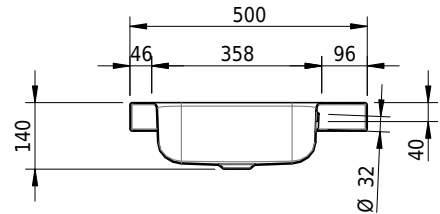

Massskizze

Schmidlin CONTURA Aufsatzbecken

85 x 50 x 6 cm

mit Überlauf, inkl. Befestigungszubehör, inkl. Überlaufgarnitur verchromt

Artikel-Nr.: 1240-0002

SGVSB-Nr.: 233375.100.241

ST-Nr.: 3131843.100

Gewicht: 11 kg

Optionen

- Farbklasse IV +: I,III,VI,V [FA0_ _ _]
- Ohne Überlaufloch [UL0]
- GLASUR PLUS [OV01]
- Löcher für 3-Loch Armatur [WT_ALS01]
- Lochbohrung für Schmidlin Seifenspender [SSP02]
- Runde Lochbohrung nach Mass [WT_ALS02]
- Spezialanfertigung