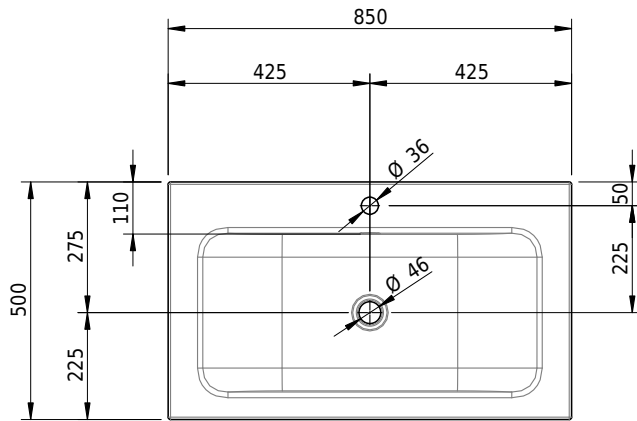

Massskizze

Schmidlin CONTURA Aufsatzbecken

85 x 50 x 6 cm

mit Überlauf, inkl. Befestigungszubehör, inkl. Überlaufgarnitur verchromt

Artikel-Nr.: 1240-0002

SGVSB-Nr.: 233375.100.241

ST-Nr.: 3131843.100

Gewicht: 11 kg

Optionen

- Farbklasse IV +: I,III,VI,V [FA0_ _ _]
- Ohne Überlaufloch [UL0]
- GLASUR PLUS [OV01]
- Löcher für 3-Loch Armatur [WT_ALS01]
- Lochbohrung für Schmidlin Seifenspender [SSP02]
- Runde Lochbohrung nach Mass [WT_ALS02]
- Spezialanfertigung