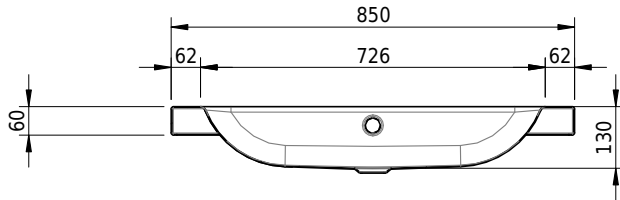

Massskizze

Schmidlin CONTURA Aufsatzbecken

85 x 50 x 6 cm

mit Überlauf, inkl. Befestigungszubehör, inkl. Überlaufgarnitur verchromt

Artikel-Nr.: 1240-0002

SGVSB-Nr.: 233375.100.241

ST-Nr.: 3131843.100

Gewicht: 11 kg

Optionen

- Farbklasse IV +: I,III,VI,V [FA0_ _ _]
- Ohne Überlaufloch [UL0]
- GLASUR PLUS [OV01]
- Löcher für 3-Loch Armatur [WT_ALS01]
- Lochbohrung für Schmidlin Seifenspender [SSP02]
- Runde Lochbohrung nach Mass [WT_ALS02]
- Spezialanfertigung