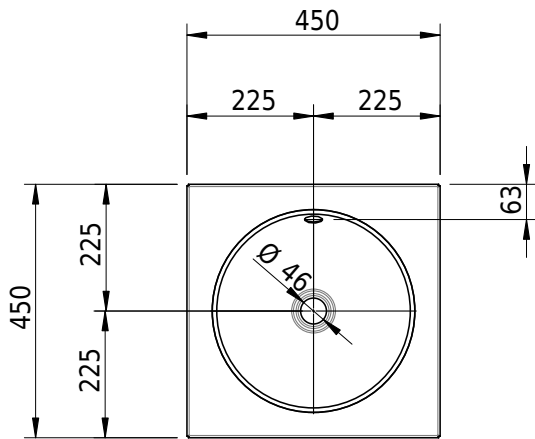

Massskizze

Schmidlin ORBIS Einlegebecken

45 x 45 x 1 cm

mit Überlauf, inkl. Befestigungszubehör, inkl. Überlaufgarnitur verchromt

Artikel-Nr.: 1241-0001

SGVSB-Nr.: 233436.242

Gewicht: 6 kg

Optionen