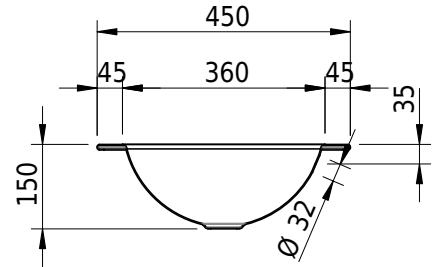

Massskizze

Schmidlin ORBIS Einlegebecken

45 x 45 x 1 cm

mit Überlauf, inkl. Befestigungszubehör, inkl. Überlaufgarnitur verchromt

Artikel-Nr.: 1241-0001

SGVSB-Nr.: 233436.242

Gewicht: 6 kg

Optionen