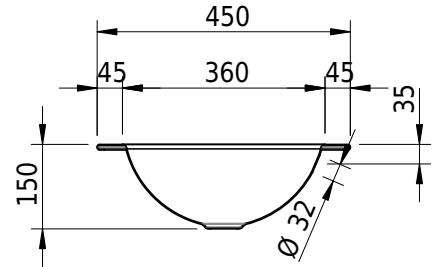

Massskizze

Schmidlin ORBIS Einlegebecken

45 x 45 x 1 cm

mit Überlauf, inkl. Befestigungszubehör, inkl. Überlaufgarnitur verchromt

Artikel-Nr.: 1241-0001

SGVSB-Nr.: 233436.242

Gewicht: 6 kg

Optionen