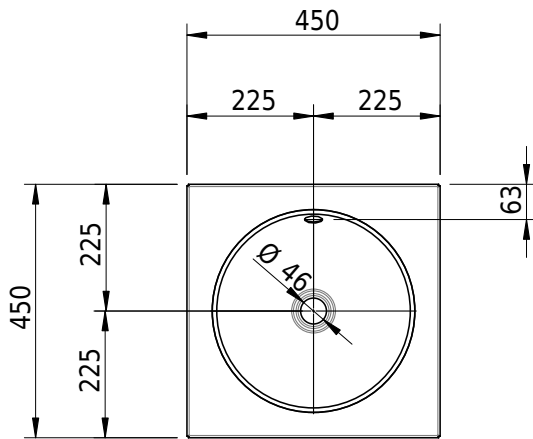

Massskizze

Schmidlin ORBIS Einlegebecken

45 x 45 x 1 cm

mit Überlauf, inkl. Befestigungszubehör, inkl. Überlaufgarnitur verchromt

Artikel-Nr.: 1241-0001

SGVSB-Nr.: 233436.242

Gewicht: 6 kg

Optionen