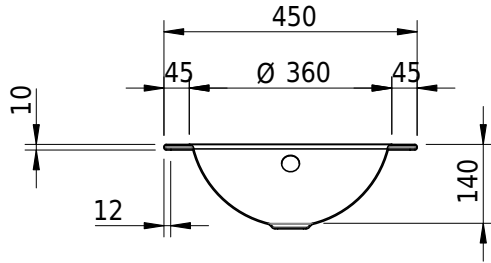

Massskizze

Schmidlin ORBIS Einlegebecken

45 x 45 x 1 cm

mit Überlauf, inkl. Befestigungszubehör, inkl. Überlaufgarnitur verchromt

Artikel-Nr.: 1241-0001

SGVSB-Nr.: 233436.242

Gewicht: 6 kg

Optionen