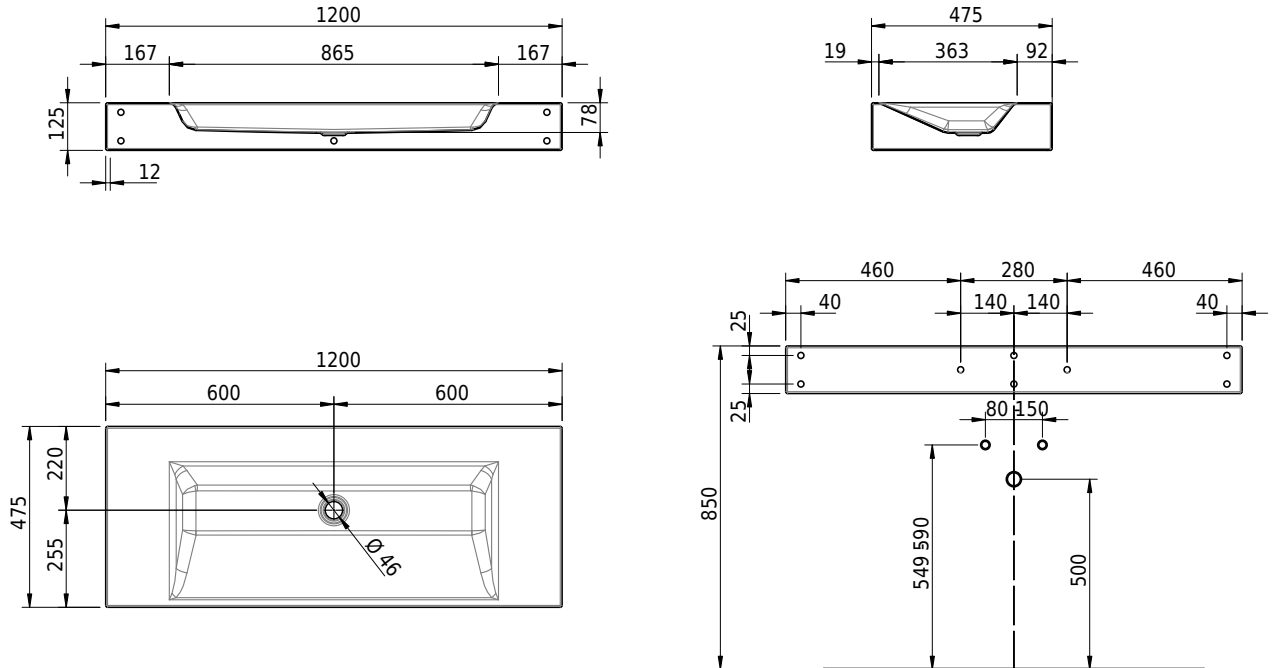

Massskizze

Schmidlin STUDIO Wandbecken

120 x 47.5 x 12.5 cm

ohne Überlauf, inkl. Befestigungszubehör

Artikel-Nr.: 1247-0001

SGVSB-Nr.: 217324.242

Gewicht: 15 kg

Optionen

- Farbklasse IV +: I,III,VI,V [FA0_ _]
- GLASUR PLUS [OV01]
- Löcher für 3-Loch Armatur [WT_ALS01]
- Lochbohrung für Schmidlin Seifenspender [SSP02]
- Runde Lochbohrung nach Mass [WT_ALS02]
- Schmidlin Kosmetiktuchspender [KTS_ _]
- Spezialanfertigung
- Lochbohrung für Steckdose [STP_ _]