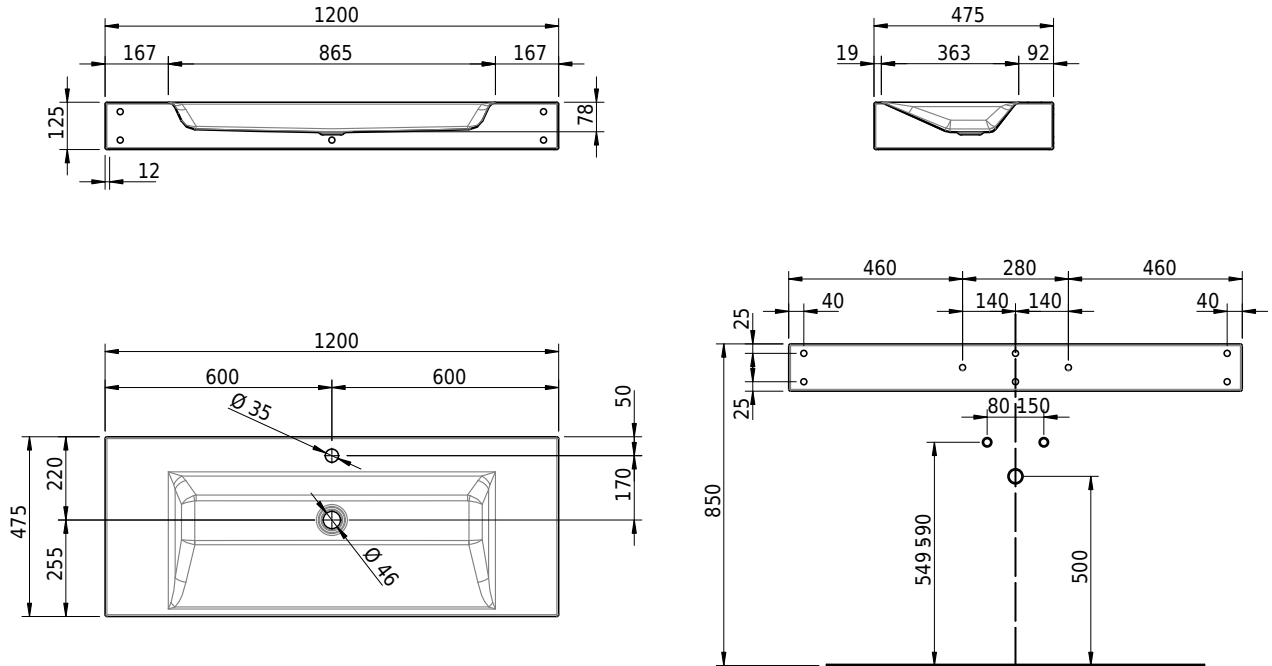

Massskizze

Schmidlin STUDIO Wandbecken

120 x 47.5 x 12.5 cm

ohne Überlauf, inkl. Befestigungszubehör

Artikel-Nr.: 1247-0002

SGVSB-Nr.: 217324.100.241

Gewicht: 15 kg

Optionen

- Farbklasse IV +: I,III,VI,V [FA0_ _]
- GLASUR PLUS [OV01]
- Löcher für 3-Loch Armatur [WT_ALS01]
- Lochbohrung für Schmidlin Seifenspender [SSP02]
- Runde Lochbohrung nach Mass [WT_ALS02]
- Schmidlin Kosmetiktuchspender [KTS_ _]
- Spezialanfertigung
- Lochbohrung für Steckdose [STP_ _]