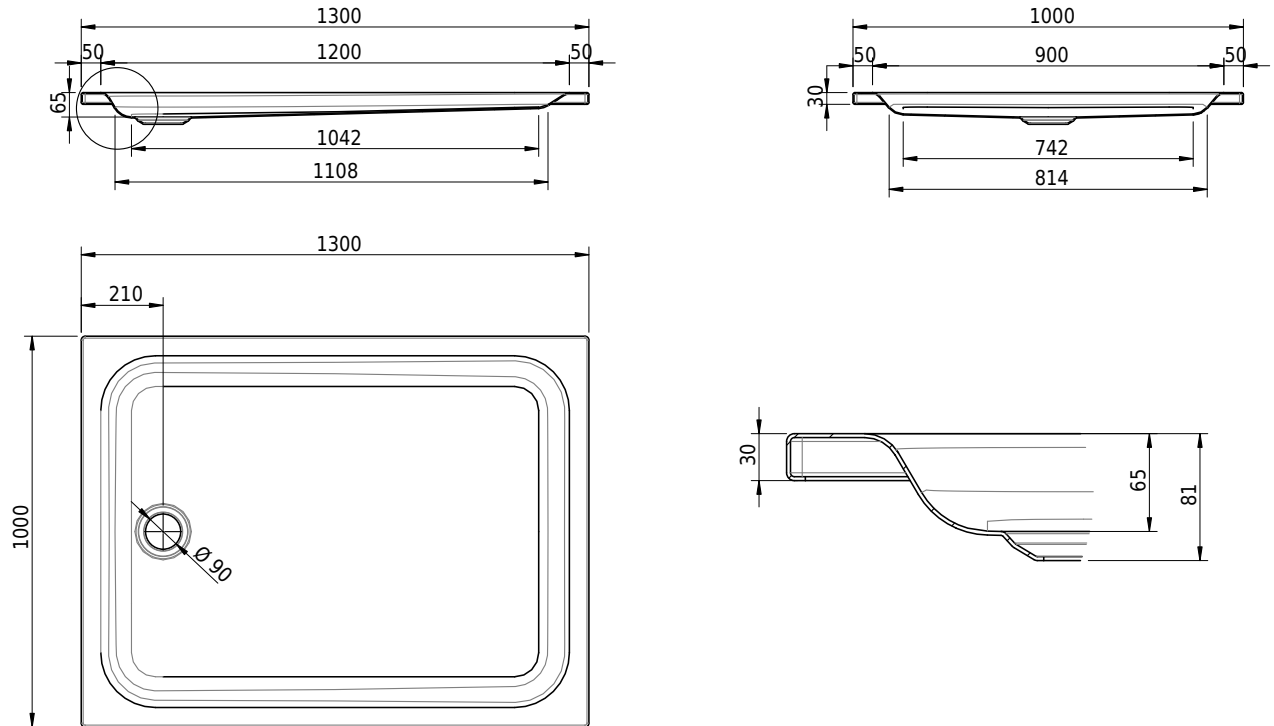

Massskizze

Schmidlin Duschwanne flach (6,5 cm)

130 x 100 x 6.5 cm

Ablaufloch \varnothing 90 mm

Artikel-Nr.: 1249-0001 SGVSB-Nr.: 141624 ST-Nr.: 1311273.100 Gewicht: 30 kg

Optionen

- Farbklasse IV +: I,III,VI,V [FA0_ _]
- Mit Zargen [Z_ _ _]
- ANTIGLISS PRO
- GLASUR PLUS [OV01]
- Speziallänge -2/+5 cm (beidseitig von -1 bis +2,5cm)
- Scharfkantige Ecke (Radius 5 mm) [EA_ _ 04]
- Geschnittene Ecke [EA_ _ 03]
- Abgerundete Ecke [EA_ _ 02]
- Schürze(n) 75 mm
- Schürze(n) 100 mm
- Schürze(n) Spezialhöhe

Zubehör

- Duschwannen-Fusset 4/6/8 (SIA 181), mit/ohne Dichtband
- Duschwannen-Montagerahmen BASIC (SIA 181)
- Montagesystem Schmidlin OMNIA (SIA 181)
- Schmidlin Zargen-Montagewinkel (SIA 181), Satz (4 Stück)
- Zargengummiprofil