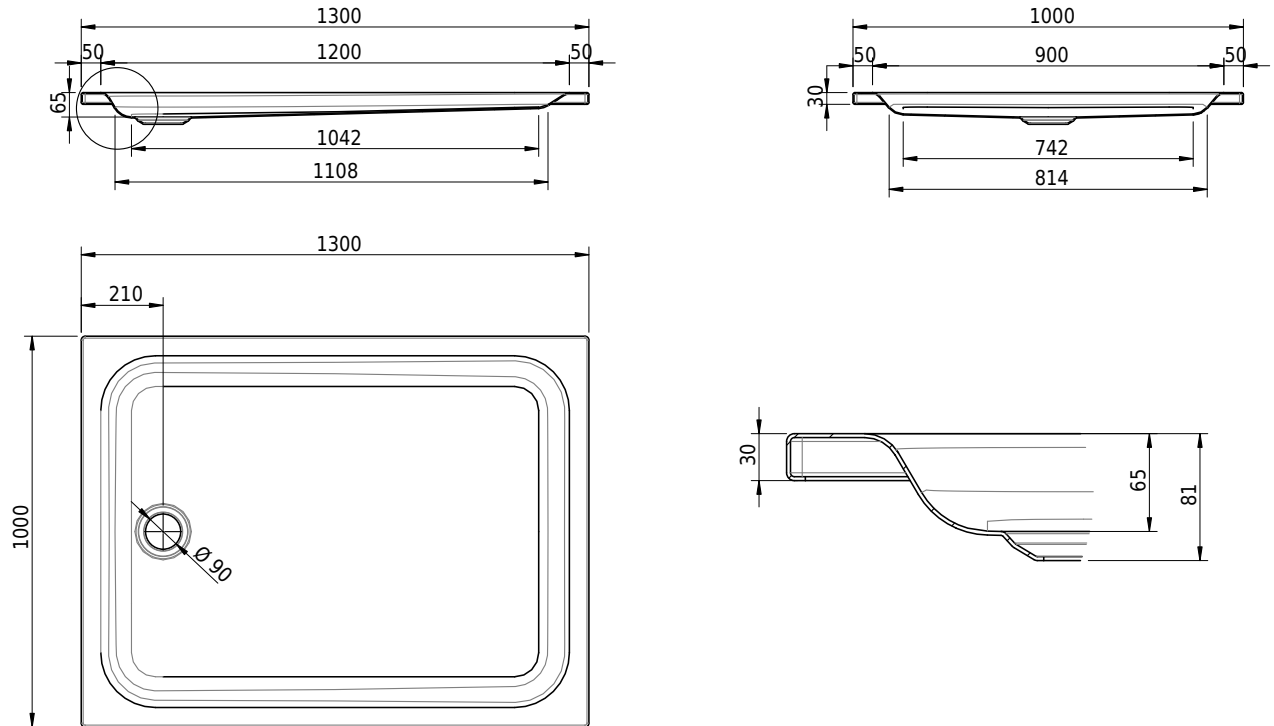

# Schmidlin Duschwanne flach (6,5 cm)

130 x 100 x 6.5 cm

Ablaufloch  $\varnothing$  90 mm

Artikel-Nr.: 1249-0001    SGVSB-Nr.: 141624    ST-Nr.: 1311273.100    Gewicht: 30 kg

## Optionen

- Farbklasse IV +: I,III,VI,V [FA0\_ \_ ]
- Mit Zargen [Z\_ \_ \_ ]
- ANTIGLISS PRO
- GLASUR PLUS [OV01]
- Speziallänge -2/+5 cm (beidseitig von -1 bis +2,5cm)
- Scharfkantige Ecke (Radius 5 mm) [EA\_ \_ 04]
- Geschnittene Ecke [EA\_ \_ 03]
- Abgerundete Ecke [EA\_ \_ 02]
- Schürze(n) 75 mm
- Schürze(n) 100 mm
- Schürze(n) Spezialhöhe