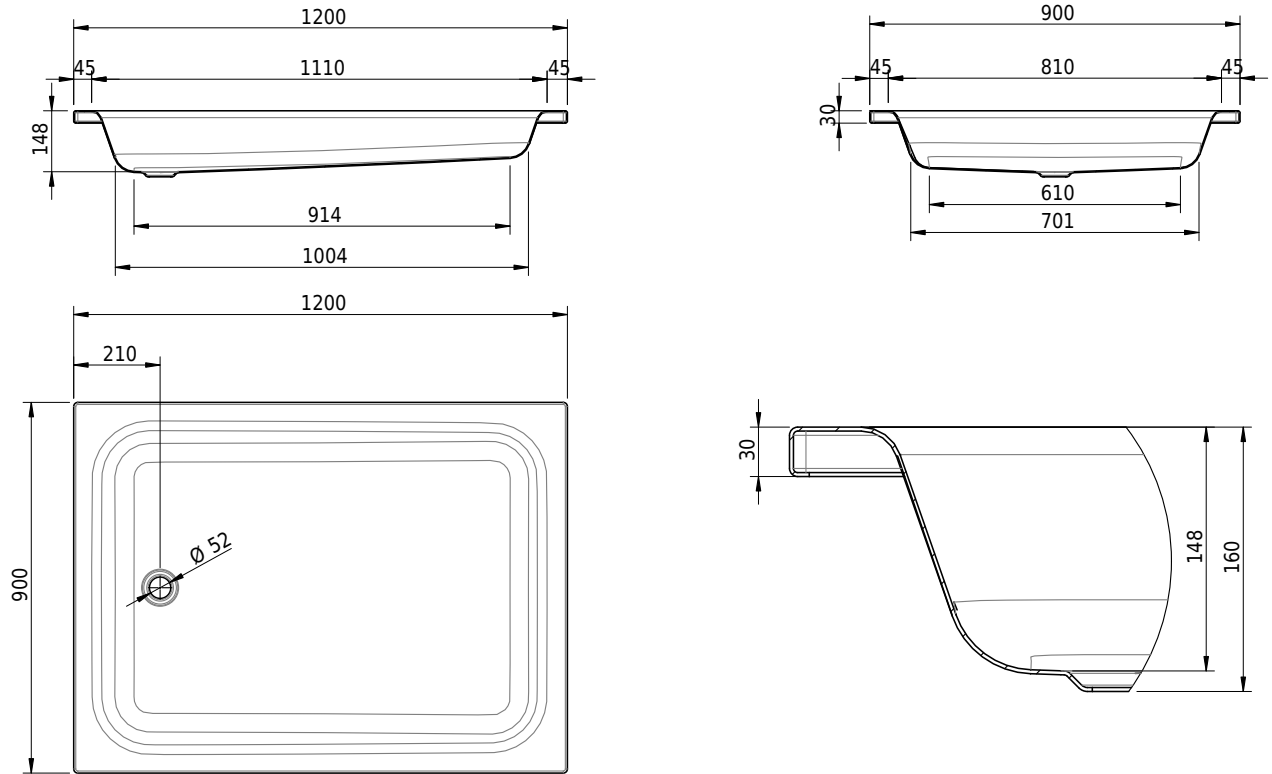

# Schmidlin Duschwanne tief (15 cm)

120 x 90 x 15 cm

Ablaufloch  $\varnothing$  52 mm

Artikel-Nr.: 1250-0001    SGVSB-Nr.: 141016    ST-Nr.: 1311263.100    Gewicht: 32 kg

## Optionen

- Farbklasse IV +: I,III,VI,V [FA0\_ \_ \_]
- Mit Zargen [Z\_ \_ \_ \_]
- ANTIGLISS PRO
- GLASUR PLUS [OV01]
- Speziallänge -2/+5 cm (beidseitig von -1 bis +2,5cm)
- Scharfkantige Ecke (Radius 5 mm) [EA\_ \_ 04]
- Geschnittene Ecke [EA\_ \_ 03]
- Abgerundete Ecke [EA\_ \_ 02]
- Schürze(n) 200 mm
- Schürze(n) Spezialhöhe
- Ablaufloch 90 mm [AG90]
- Spezialanfertigung