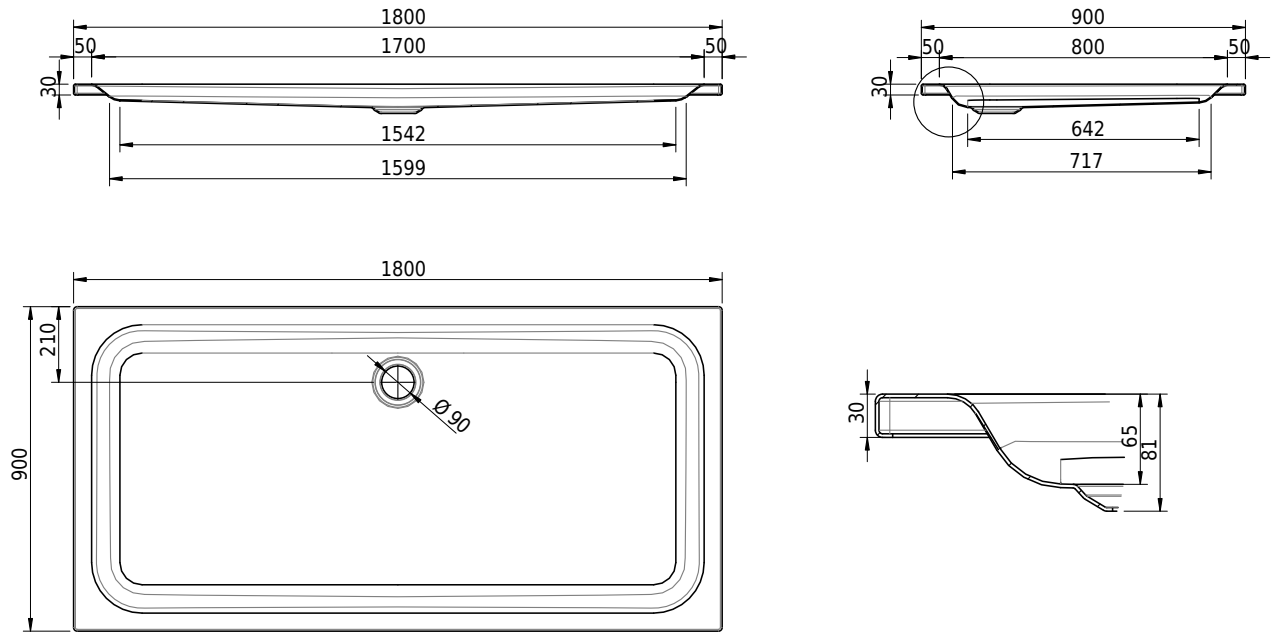

Massskizze

Schmidlin Duschwanne flach (6,5 cm)

180 x 90 x 6.5 cm

Ablaufloch \varnothing 90 mm

Artikel-Nr.: 1254-0001

SGVSB-Nr.: 141642

Gewicht: 51 kg

Optionen

- Farbklasse IV +: I,III,VI,V [FA0_ _ _]
- Mit Zargen [Z_ _ _ _]
- ANTIGLISS PRO
- GLASUR PLUS [OV01]
- Speziallänge -2/+5 cm (beidseitig von -1 bis +2,5cm)
- Scharfkantige Ecke (Radius 5 mm) [EA_ _ 04]
- Geschnittene Ecke [EA_ _ 03]
- Abgerundete Ecke [EA_ _ 02]
- Schürze(n) 75 mm
- Schürze(n) 100 mm
- Schürze(n) Spezialhöhe

Zubehör

- Duschwannen-Fusset 4/6/8 (SIA 181), mit/ohne Dichtband
- Duschwannen-Montagerahmen BASIC (SIA 181)
- Montagesystem Schmidlin OMNIA (SIA 181)
- Schmidlin Zargen-Montagewinkel (SIA 181), Satz (4 Stück)
- Zargengummiprofil