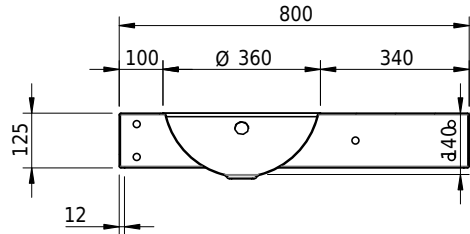

Massskizze

Schmidlin ORBIS Wandbecken

80 x 45 x 12.5 cm

mit Überlauf, inkl. Befestigungzubehör, inkl. Überlaufgarnitur verchromt

Artikel-Nr.: 1255-0001

SGVSB-Nr.: 217349.242

Gewicht: 12 kg

Optionen

- Farbklasse IV +: I,III,VI,V [FA0_ _ _]
- Ohne Überlaufloch [UL0]
- GLASUR PLUS [OV01]
- Lochbohrung für Schmidlin Seifenspender [SSP02]
- Schmidlin Kosmetiktuchspender [KTS_ _]
- Spezialanfertigung
- Lochbohrung für Steckdose [STP_ _]