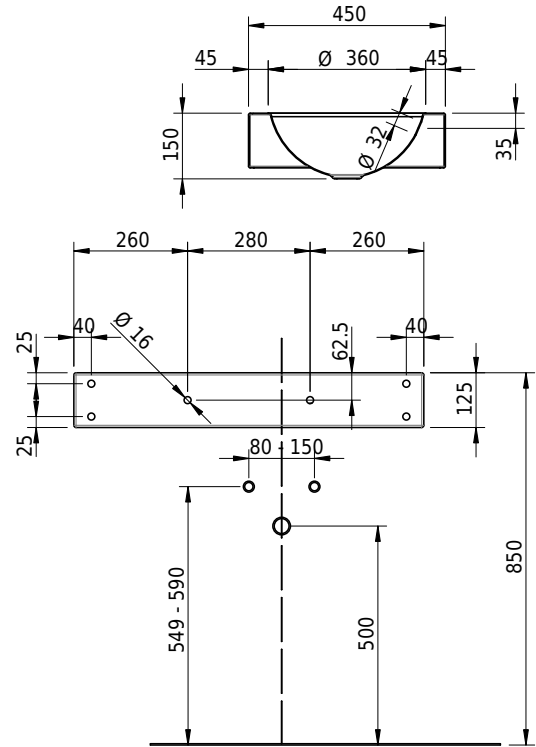

Massskizze

Schmidlin ORBIS Wandbecken

80 x 45 x 12.5 cm

mit Überlauf, inkl. Befestigungzubehör, inkl. Überlaufgarnitur verchromt

Artikel-Nr.: 1255-0001

SGVSB-Nr.: 217349.242

Gewicht: 12 kg

Optionen

- Farbklasse IV +: I,III,VI,V [FA0_ _ _]
- Ohne Überlaufloch [UL0]
- GLASUR PLUS [OV01]
- Lochbohrung für Schmidlin Seifenspender [SSP02]
- Schmidlin Kosmetiktuchspender [KTS_ _]
- Spezialanfertigung
- Lochbohrung für Steckdose [STP_ _]