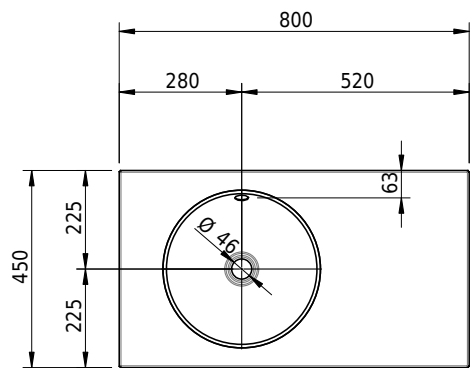

Massskizze

Schmidlin ORBIS Wandbecken

80 x 45 x 12.5 cm

mit Überlauf, inkl. Befestigungzubehör, inkl. Überlaufgarnitur verchromt

Artikel-Nr.: 1255-0001

SGVSB-Nr.: 217349.242

Gewicht: 12 kg

Optionen

- Farbklasse IV +: I,III,VI,V [FA0_ _ _]
- Ohne Überlaufloch [UL0]
- GLASUR PLUS [OV01]
- Lochbohrung für Schmidlin Seifenspender [SSP02]
- Schmidlin Kosmetiktuchspender [KTS_ _]
- Spezialanfertigung
- Lochbohrung für Steckdose [STP_ _]