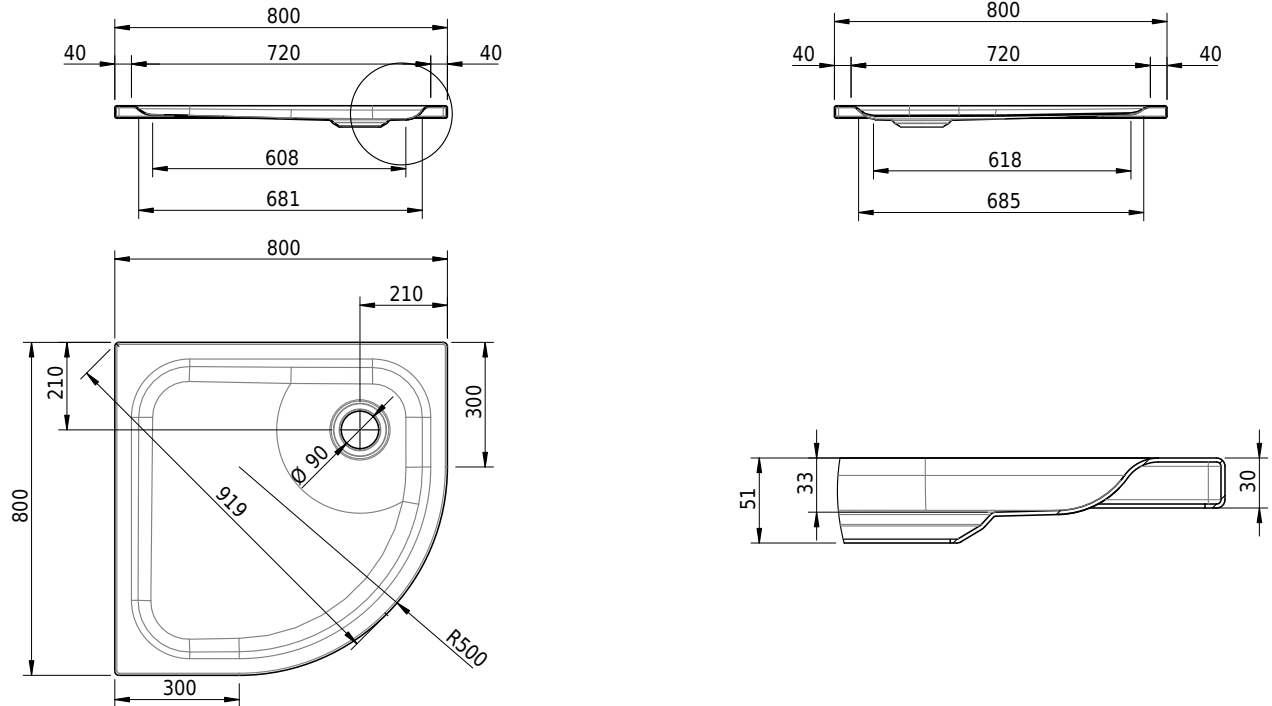

Massskizze

Schmidlin ECK Duschwanne superflach (3,5 cm)

80 x 80 x 3.5 cm

Ablaufloch \varnothing 90 mm

Artikel-Nr.: 1257-0001 SGVSB-Nr.: 141154 ST-Nr.: 1351101.100 Gewicht: 16 kg

Optionen

- Farbklasse IV +: I,III,VI,V [FA0_ _ _]
- Mit Zargen [Z_ _ _ _]
- ANTIGLISS PRO
- GLASUR PLUS [OV01]
- Speziallänge -2/+5 cm (beidseitig von -1 bis +2,5cm)
- Scharfkantige Ecke (Radius 5 mm) [EA_ _ 04]
- Schürze(n) 50 mm
- Spezialanfertigung
- AQUAGRIP
- Mit Zargenlöcher [ZL01]
- Schmidlin GreenSteel

Zubehör

- Duschwannen-Fusset 4/6/8 (SIA 181), mit/ohne Dichtband
- Duschwannen-Montagerahmen BASIC (SIA 181)
- Montagesystem Schmidlin OMNIA (SIA 181)
- Schmidlin Zargen-Montagewinkel (SIA 181), Satz (4 Stück)
- Zargengummiprofil