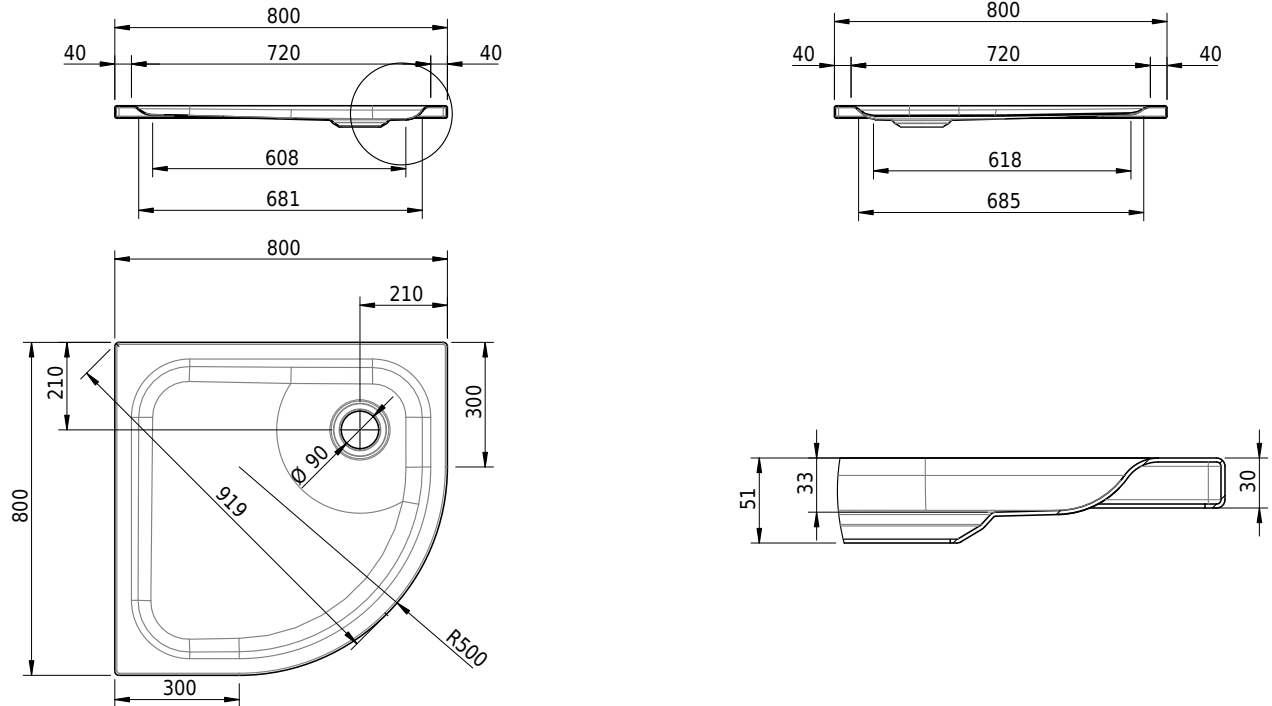

# Schmidlin ECK Duschwanne superflach (3,5 cm)

80 x 80 x 3.5 cm

Ablaufloch  $\varnothing$  90 mm

Artikel-Nr.: 1257-0001    SGVSB-Nr.: 141154    ST-Nr.: 1351101.100    Gewicht: 16 kg

## Optionen

- Farbklasse IV +: I,III,VI,V [FA0\_ \_ \_]
- Mit Zargen [Z\_ \_ \_ \_]
- ANTIGLISS PRO
- GLASUR PLUS [OV01]
- Speziallänge -2/+5 cm (beidseitig von -1 bis +2,5cm)
- Scharfkantige Ecke (Radius 5 mm) [EA\_ \_ 04]
- Schürze(n) 50 mm
- Spezialanfertigung
- AQUAGRIP
- Mit Zargenlöcher [ZL01]
- Schmidlin GreenSteel