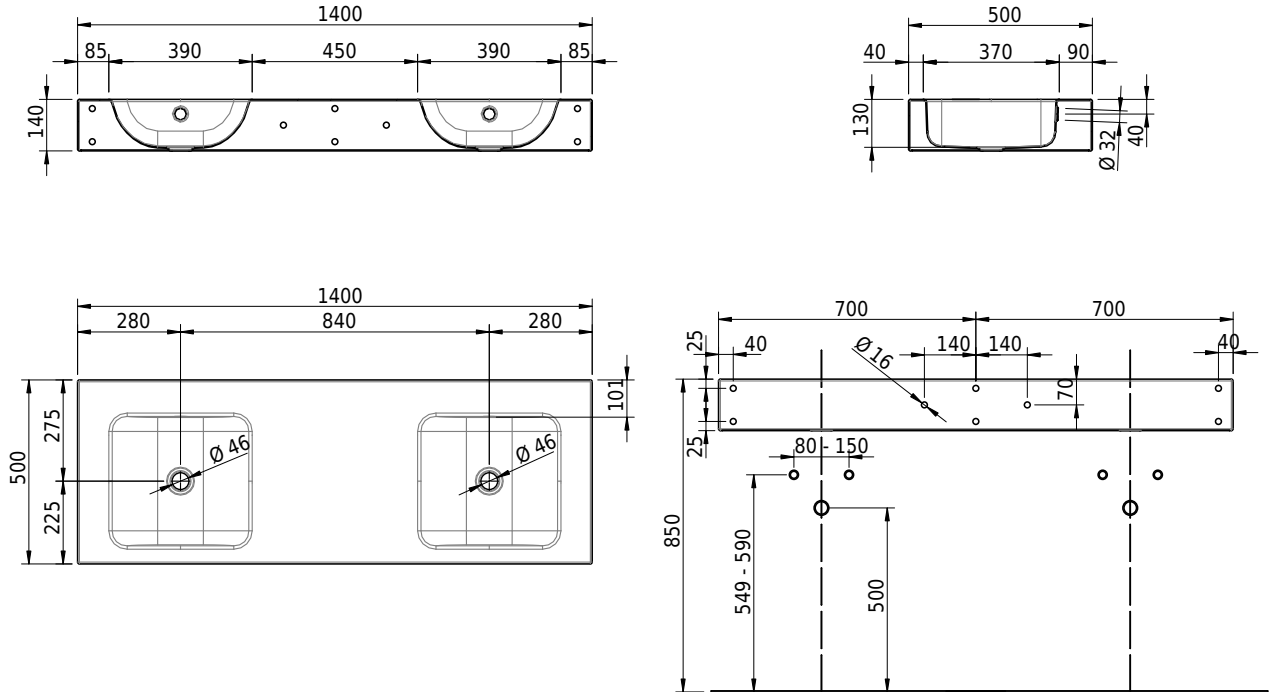

# Schmidlin CONTURA Wandbecken

140 x 50 x 14 cm

mit Überlauf, inkl. Befestigungzubehör, inkl. Überlaufgarnitur verchromt<br/>

Artikel-Nr.: 1258-0001

SGVSB-Nr.: 233399.242

Gewicht: 19 kg