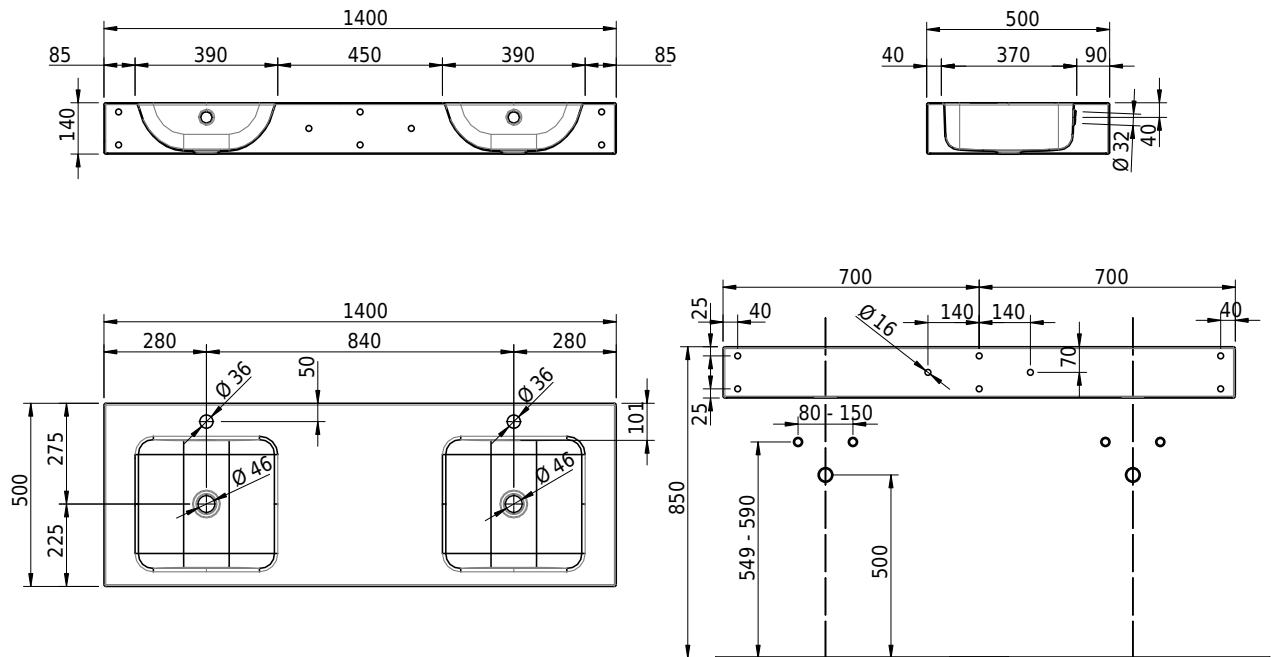

# Schmidlin CONTURA Wandbecken

140 x 50 x 14 cm

mit Überlauf, inkl. Befestigungzubehör, inkl. Überlaufgarnitur verchromt<br/>

Artikel-Nr.: 1258-0002

SGVSB-Nr.: 233399.100.247

Gewicht: 19 kg