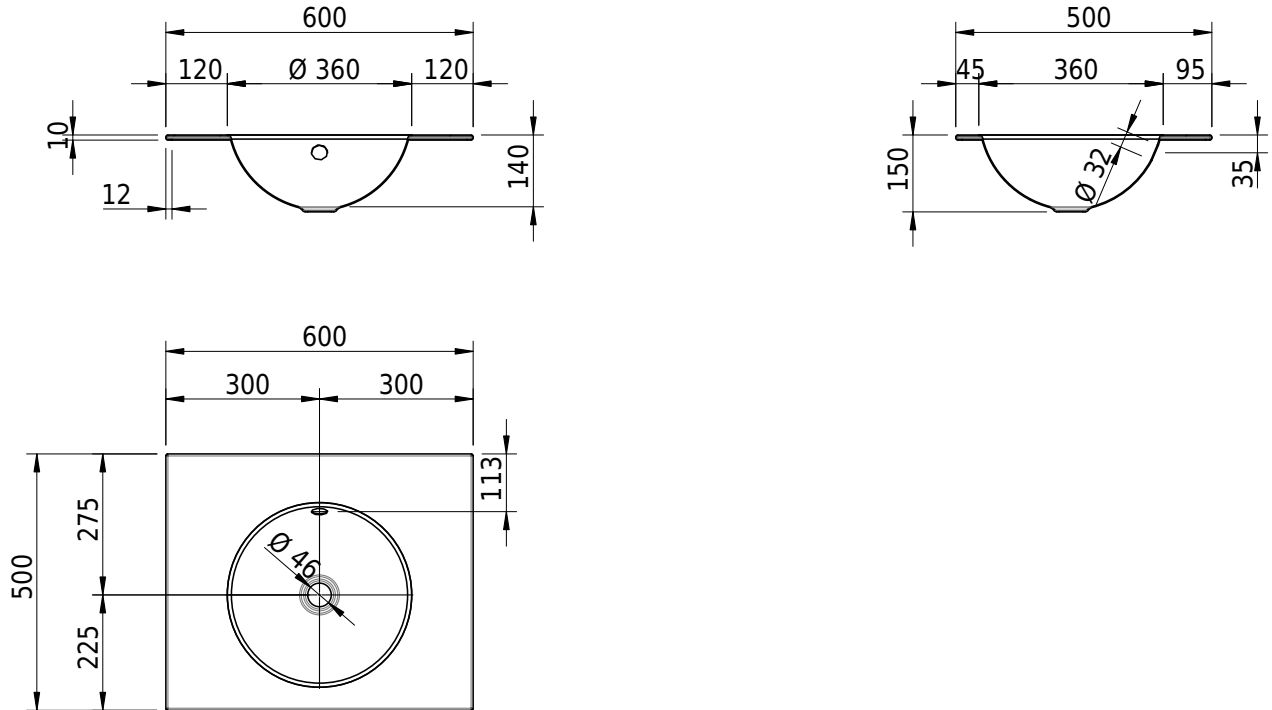

## Massskizze

**Schmidlin ORBIS Einlegebecken**

60 x 50 x 1 cm

mit Überlauf, inkl. Befestigungszubehör, inkl. Überlaufgarnitur verchromt

Artikel-Nr.: 1259-0001

SGVSB-Nr.: 233443.242

Gewicht: 8 kg

**Optionen**

- Farbklasse IV +: I,III,VI,V [FA0\_ \_ \_]
- Ohne Überlaufloch [UL0]
- GLASUR PLUS [OV01]
- Löcher für 3-Loch Armatur [WT\_ALS01]
- Lochbohrung für Schmidlin Seifenspender [SSP02]
- Runde Lochbohrung nach Mass [WT\_ALS02]
- Spezialanfertigung