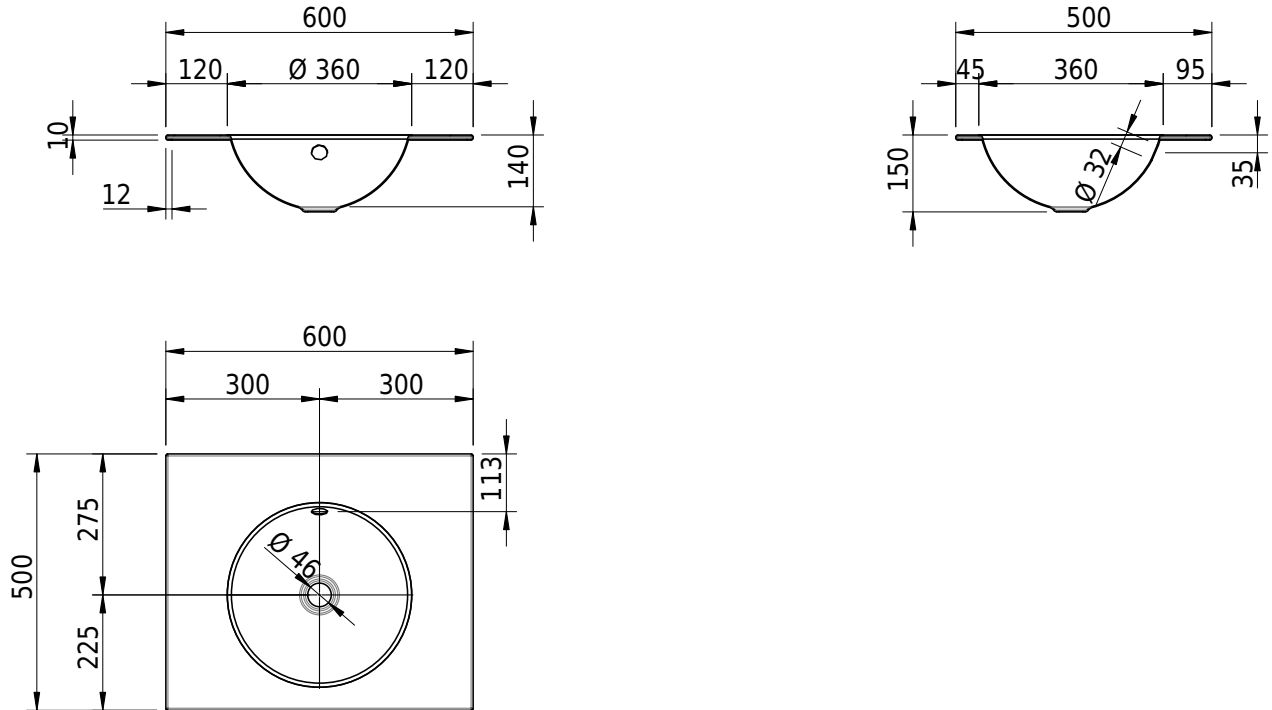

Massskizze

Schmidlin ORBIS Einlegebecken

60 x 50 x 1 cm

mit Überlauf, inkl. Befestigungszubehör, inkl. Überlaufgarnitur verchromt

Artikel-Nr.: 1259-0001

SGVSB-Nr.: 233443.242

Gewicht: 8 kg

Optionen

- Farbklasse IV +: I,III,VI,V [FA0_ _ _]
- Ohne Überlaufloch [UL0]
- GLASUR PLUS [OV01]
- Löcher für 3-Loch Armatur [WT_ALS01]
- Lochbohrung für Schmidlin Seifenspender [SSP02]
- Runde Lochbohrung nach Mass [WT_ALS02]
- Spezialanfertigung