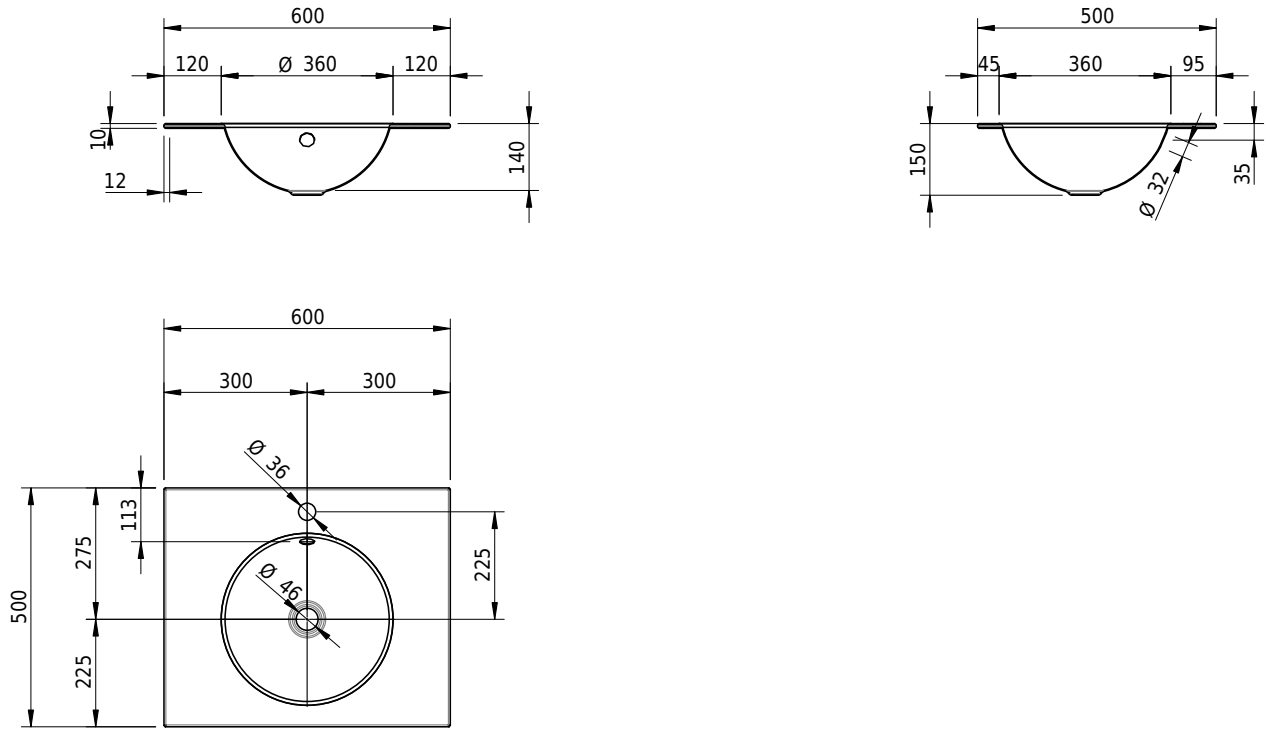

Massskizze

Schmidlin ORBIS Einlegebecken

60 x 50 x 1 cm

mit Überlauf, inkl. Befestigungszubehör, inkl. Überlaufgarnitur verchromt

Artikel-Nr.: 1259-0002

SGVSB-Nr.: 233443.100.241

Gewicht: 8 kg

Optionen

- Farbklasse IV +: I,III,VI,V [FA0_ _ _]
- Ohne Überlaufloch [UL0]
- GLASUR PLUS [OV01]
- Armaturenloch hinten rechts
- Löcher für 3-Loch Armatur [WT_ALS01]
- Lochbohrung für Schmidlin Seifenspendler [SSP02]
- Runde Lochbohrung nach Mass [WT_ALS02]
- Spezialanfertigung