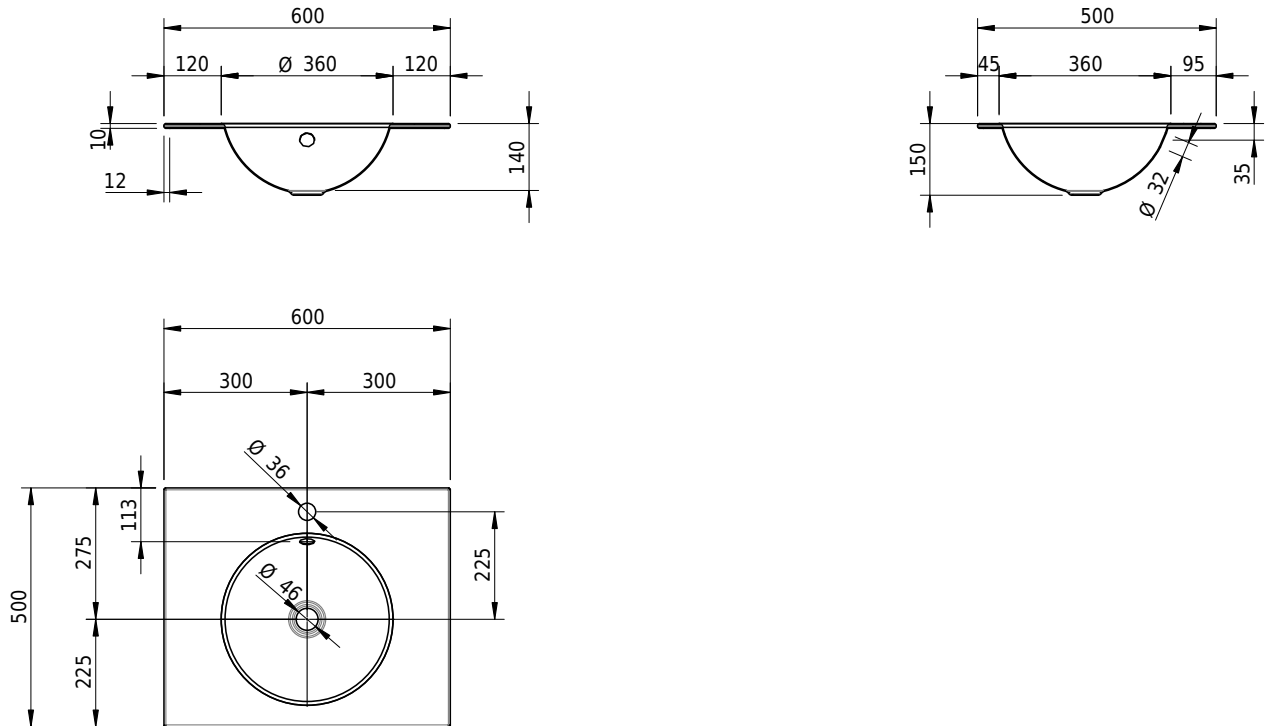

Massskizze

Schmidlin ORBIS Einlegebecken

60 x 50 x 1 cm

mit Überlauf, inkl. Befestigungszubehör, inkl. Überlaufgarnitur verchromt

Artikel-Nr.: 1259-0002

SGVSB-Nr.: 233443.100.241

Gewicht: 8 kg

Optionen

- Farbklasse IV +: I,III,VI,V [FA0_ _ _]
- Ohne Überlaufloch [UL0]
- GLASUR PLUS [OV01]
- Armaturenloch hinten rechts
- Löcher für 3-Loch Armatur [WT_ALS01]
- Lochbohrung für Schmidlin Seifenspender [SSP02]
- Runde Lochbohrung nach Mass [WT_ALS02]
- Spezialanfertigung