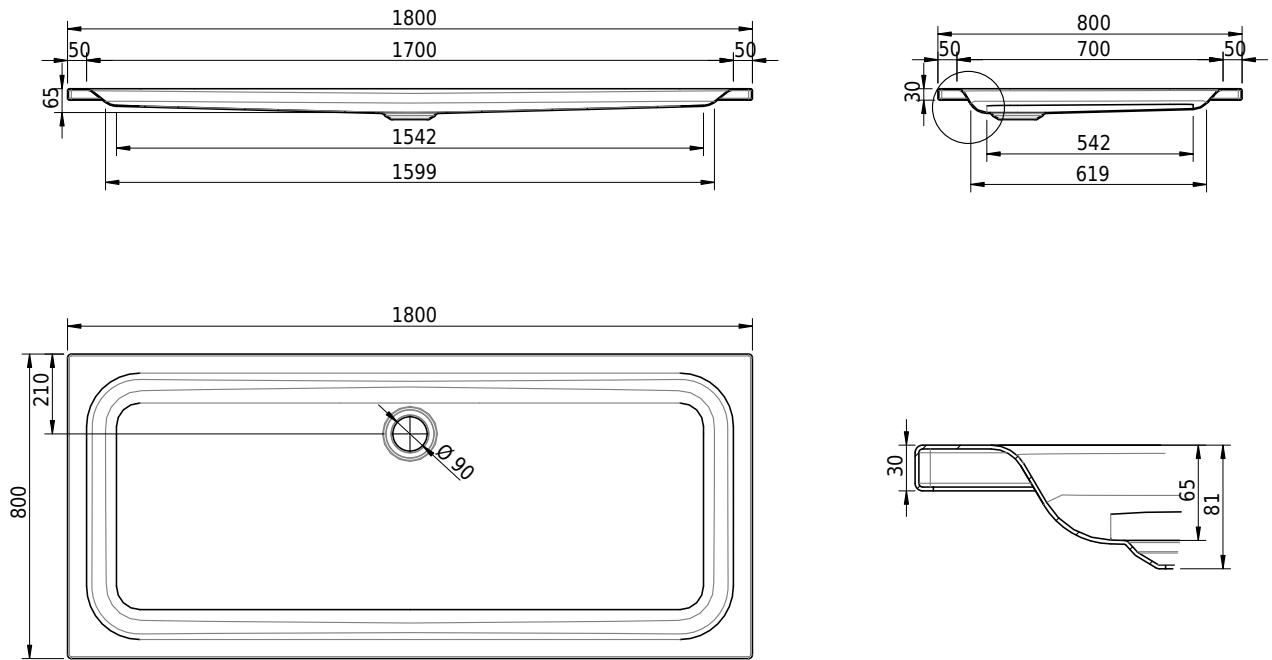

Massskizze

Schmidlin Duschwanne flach (6,5 cm)

180 x 80 x 6.5 cm

Ablaufloch ø 90 mm

Artikel-Nr.: 1261-0001

SGVSB-Nr.: 141641

Gewicht: 46 kg

Optionen

- Farbklasse IV +: I,III,VI,V [FA0_ _ _]
- Mit Zargen [Z_ _ _ _]
- ANTIGLISS PRO
- GLASUR PLUS [OV01]
- Speziallänge -2/+5 cm (beidseitig von -1 bis +2,5cm)
- Scharfkantige Ecke (Radius 5 mm) [EA_ _ 04]
- Geschnittene Ecke [EA_ _ 03]
- Abgerundete Ecke [EA_ _ 02]
- Schürze(n) 75 mm
- Schürze(n) 100 mm
- Schürze(n) Spezialhöhe

Zubehör

- Duschwannen-Fussset 4/6/8 (SIA 181), mit/ohne Dichtband
- Duschwannen-Montagerahmen BASIC (SIA 181)
- Montagesystem Schmidlin OMNIA (SIA 181)
- Schmidlin Zargen-Montagewinkel (SIA 181), Satz (4 Stück)
- Zargengummiprofil

Ab- und Überlaufgarnituren

- Ablaufgarnitur Schmidlin FLOW 30
- Ablaufgarnitur Schmidlin FLOW 50
- Ablaufgarnitur Schmidlin VERTICAL
- Ablaufgarnitur Viega Tempoplex
- Ablaufgarnitur Viega Tempoplex Plus