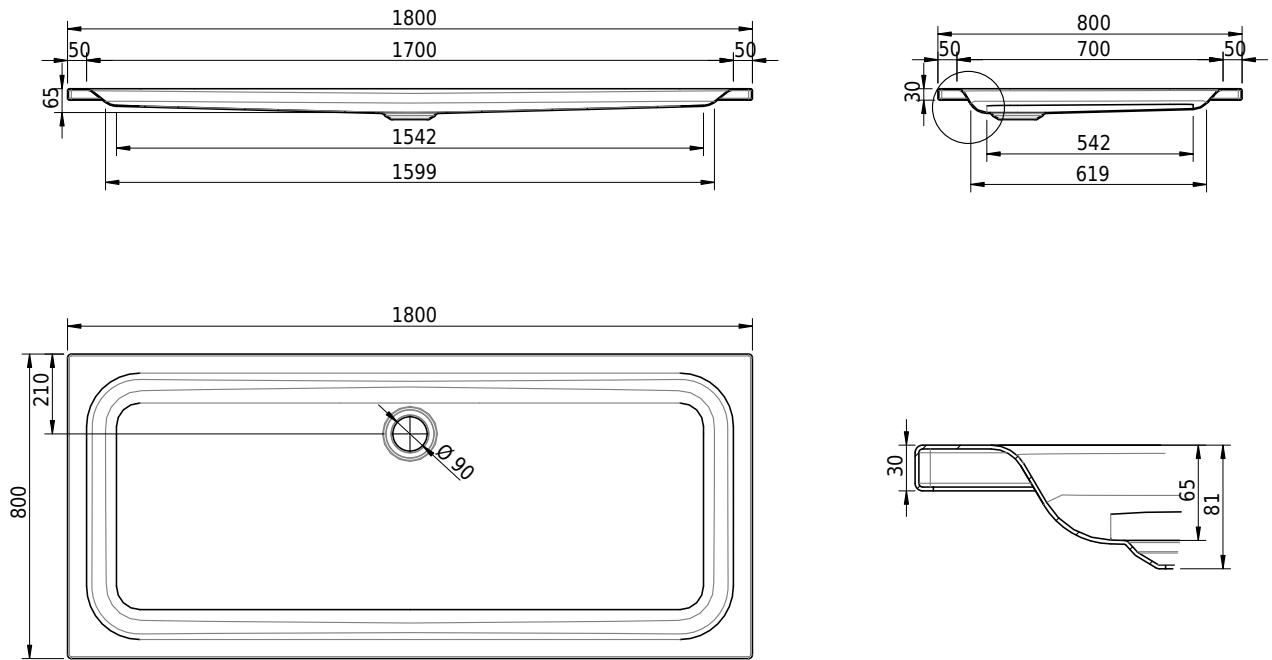

Massskizze

Schmidlin Duschwanne flach (6,5 cm)

180 x 80 x 6.5 cm

Ablaufloch ø 90 mm

Artikel-Nr.: 1261-0001

SGVSB-Nr.: 141641

Gewicht: 46 kg

Optionen

- Farbklasse IV +: I,III,VI,V [FA0_ _ _]
- Mit Zargen [Z_ _ _ _]
- ANTIGLISS PRO
- GLASUR PLUS [OV01]
- Speziallänge -2/+5 cm (beidseitig von -1 bis +2,5cm)
- Scharfkantige Ecke (Radius 5 mm) [EA_ _ 04]
- Geschnittene Ecke [EA_ _ 03]
- Abgerundete Ecke [EA_ _ 02]
- Schürze(n) 75 mm
- Schürze(n) 100 mm
- Schürze(n) Spezialhöhe

Zubehör

- Duschwannen-Fussset 4/6/8 (SIA 181), mit/ohne Dichtband
- Duschwannen-Montagerahmen BASIC (SIA 181)
- Montagesystem Schmidlin OMNIA (SIA 181)
- Schmidlin Zargen-Montagewinkel (SIA 181), Satz (4 Stück)
- Zargengummiprofil