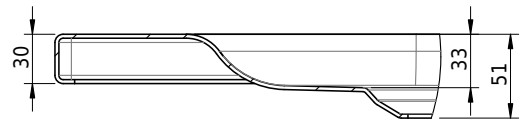

Massskizze

Schmidlin ECK Duschwanne superflach (3,5 cm)

90 x 80 x 3.5 cm

Ablaufloch \varnothing 90 mm

Artikel-Nr.: 1262-0001

SGVSB-Nr.: 141656

Gewicht: 19 kg

Optionen

- Farbklasse IV +: I,III,VI,V [FA0_ _ _]
- Mit Zargen [Z_ _ _ _]
- ANTIGLISS PRO
- GLASUR PLUS [OV01]
- Speziallänge -2/+5 cm (beidseitig von -1 bis +2,5cm)
- Scharfkantige Ecke (Radius 5 mm) [EA_ _ 04]
- Schürze(n) 50 mm
- Spezialanfertigung