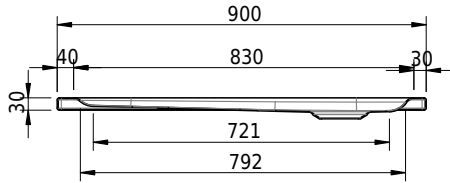

Massskizze

Schmidlin ECK Duschwanne superflach (3,5 cm)

90 x 80 x 3.5 cm

Ablaufloch \varnothing 90 mm

Artikel-Nr.: 1262-0001

SGVSB-Nr.: 141656

Gewicht: 19 kg

Optionen

- Farbklasse IV +: I,III,VI,V [FA0_ _ _]
- Mit Zargen [Z_ _ _ _]
- ANTIGLISS PRO
- GLASUR PLUS [OV01]
- Speziallänge -2/+5 cm (beidseitig von -1 bis +2,5cm)
- Scharfkantige Ecke (Radius 5 mm) [EA_ _ 04]
- Schürze(n) 50 mm
- Spezialanfertigung

Zubehör

- Duschwannen-Fusset 4/6/8 (SIA 181), mit/ohne Dichtband
- Duschwannen-Montagerahmen BASIC (SIA 181)
- Montagesystem Schmidlin OMNIA (SIA 181)
- Schmidlin Zargen-Montagewinkel (SIA 181), Satz (4 Stück)
- Zargengummiprofil