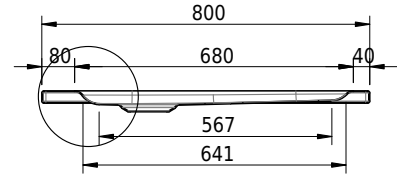

Massskizze

Schmidlin ECK Duschwanne superflach (3,5 cm)

90 x 80 x 3.5 cm

Ablaufloch \varnothing 90 mm

Artikel-Nr.: 1262-0001

SGVSB-Nr.: 141656

Gewicht: 19 kg

Optionen

- Farbklasse IV +: I,III,VI,V [FA0_ _ _]
- Mit Zargen [Z_ _ _ _]
- ANTIGLISS PRO
- GLASUR PLUS [OV01]
- Speziallänge -2/+5 cm (beidseitig von -1 bis +2,5cm)
- Scharfkantige Ecke (Radius 5 mm) [EA_ _ 04]
- Schürze(n) 50 mm
- Spezialanfertigung