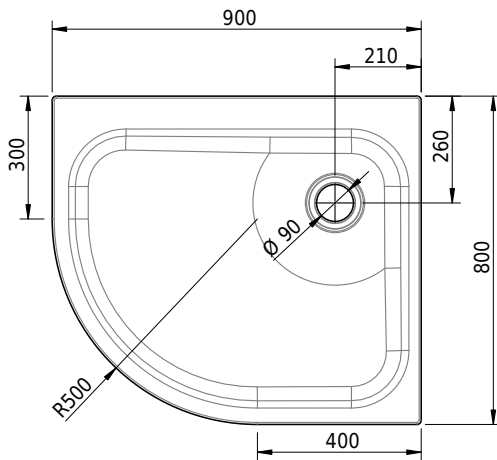

Massskizze

Schmidlin ECK Duschwanne superflach (3,5 cm)

90 x 80 x 3.5 cm

Ablaufloch \varnothing 90 mm

Artikel-Nr.: 1262-0001

SGVSB-Nr.: 141656

Gewicht: 19 kg

Optionen

- Farbklasse IV +: I,III,VI,V [FA0_ _ _]
- Mit Zargen [Z_ _ _ _]
- ANTIGLISS PRO
- GLASUR PLUS [OV01]
- Speziallänge -2/+5 cm (beidseitig von -1 bis +2,5cm)
- Scharfkantige Ecke (Radius 5 mm) [EA_ _ 04]
- Schürze(n) 50 mm
- Spezialanfertigung

Zubehör

- Duschwannen-Fusset 4/6/8 (SIA 181), mit/ohne Dichtband
- Duschwannen-Montagerahmen BASIC (SIA 181)
- Montagesystem Schmidlin OMNIA (SIA 181)
- Schmidlin Zargen-Montagewinkel (SIA 181), Satz (4 Stück)
- Zargengummiprofil