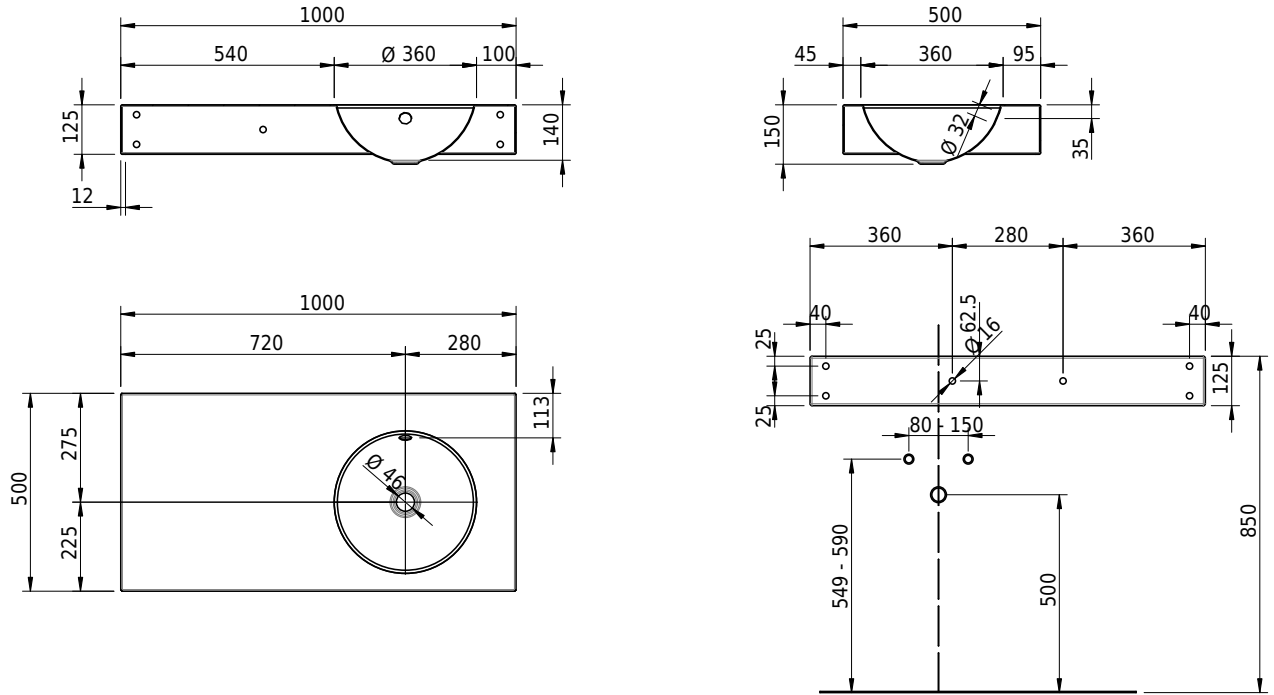

# Schmidlin ORBIS Wandbecken

100 x 50 x 12.5 cm

mit Überlauf, inkl. Befestigungzubehör, inkl. Überlaufgarnitur verchromt

Artikel-Nr.: 1263-0001

SGVSB-Nr.: 217344.242

Gewicht: 14 kg