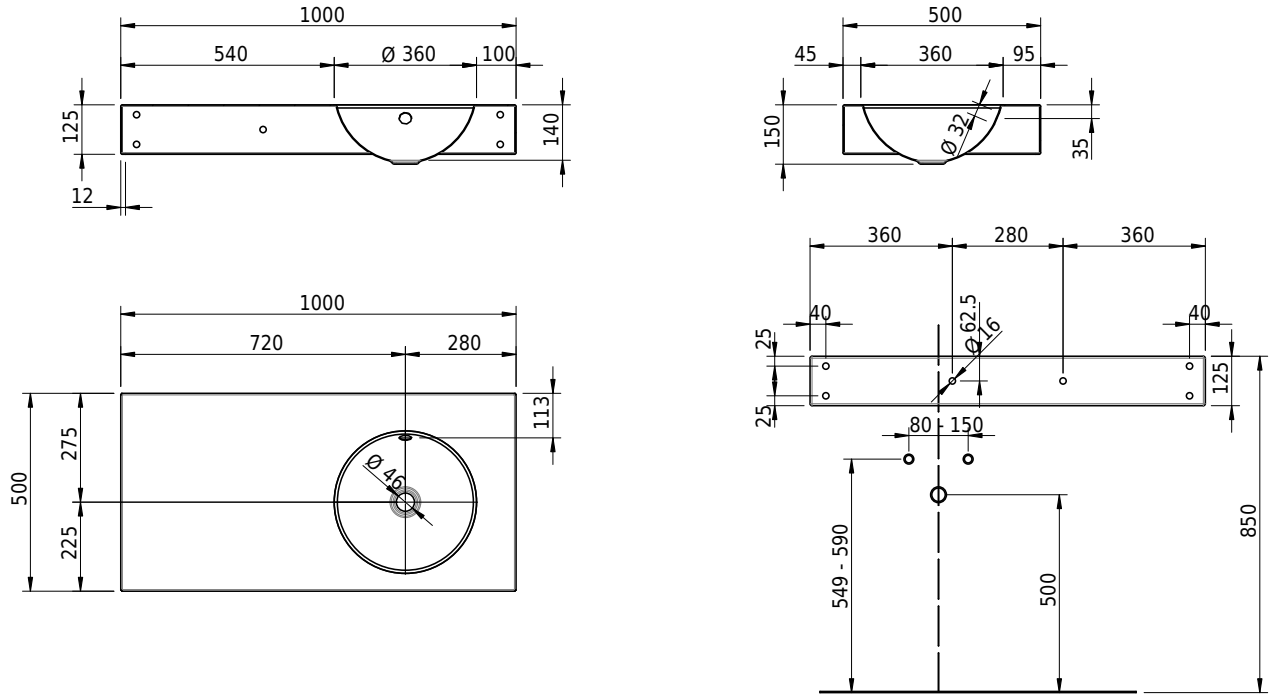

# Schmidlin ORBIS Wandbecken

100 x 50 x 12.5 cm

mit Überlauf, inkl. Befestigungzubehör, inkl. Überlaufgarnitur verchromt

Artikel-Nr.: 1263-0001

SGVSB-Nr.: 217344.242

Gewicht: 14 kg