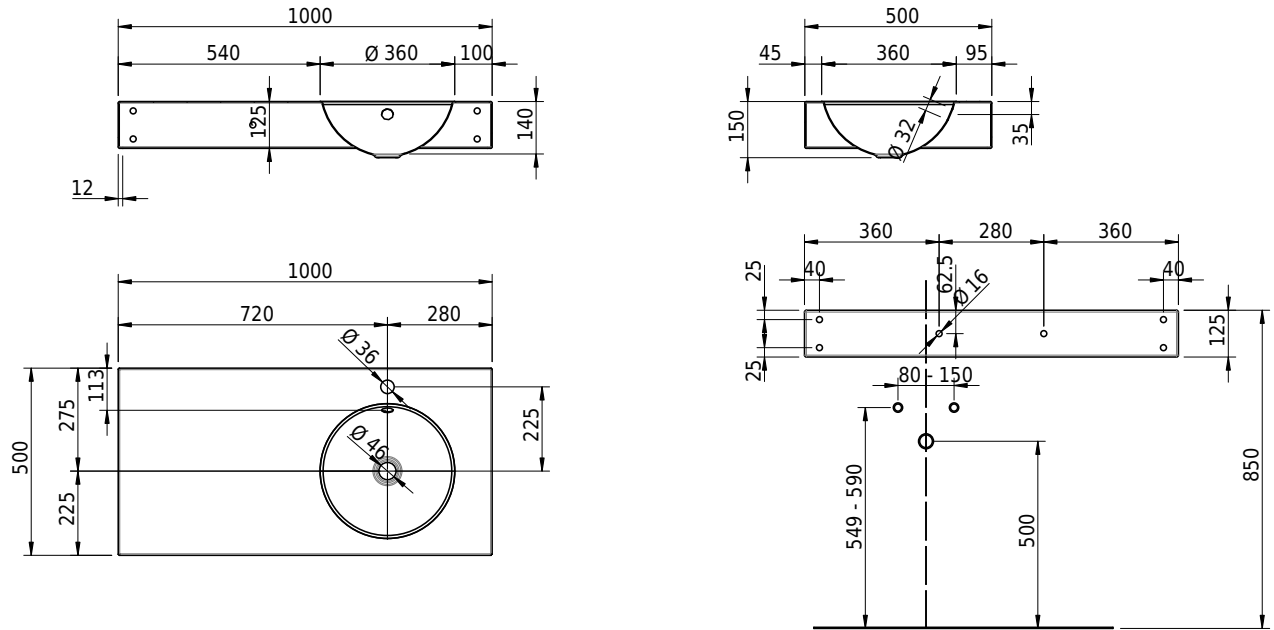

# Schmidlin ORBIS Wandbecken

100 x 50 x 12.5 cm

mit Überlauf, inkl. Befestigungzubehör, inkl. Überlaufgarnitur verchromt

Artikel-Nr.: 1263-0002

SGVSB-Nr.: 217344.100.241

Gewicht: 14 kg