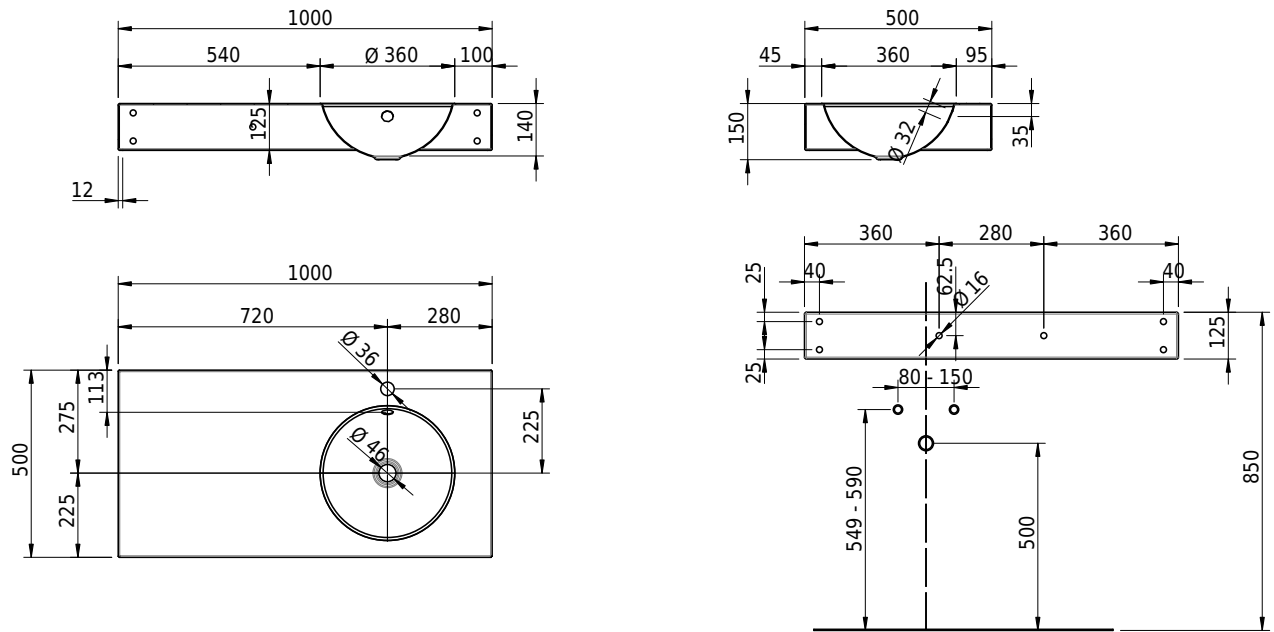

Massskizze

Schmidlin ORBIS Wandbecken

100 x 50 x 12.5 cm

mit Überlauf, inkl. Befestigungzubehör, inkl. Überlaufgarnitur verchromt

Artikel-Nr.: 1263-0002

SGVSB-Nr.: 217344.100.241

Gewicht: 14 kg

Optionen

- Farbklasse IV +: I,III,VI,V [FA0_ _]
- Ohne Überlaufloch [UL0]
- GLASUR PLUS [OV01]
- Armaturenloch hinten rechts
- Löcher für 3-Loch Armatur [WT_ALS01]
- Lochbohrung für Schmidlin Seifenspender [SSP02]
- Runde Lochbohrung nach Mass [WT_ALS02]
- Schmidlin Kosmetiktuchspender [KTS_ _]
- Spezialanfertigung
- Lochbohrung für Steckdose [STP_ _]