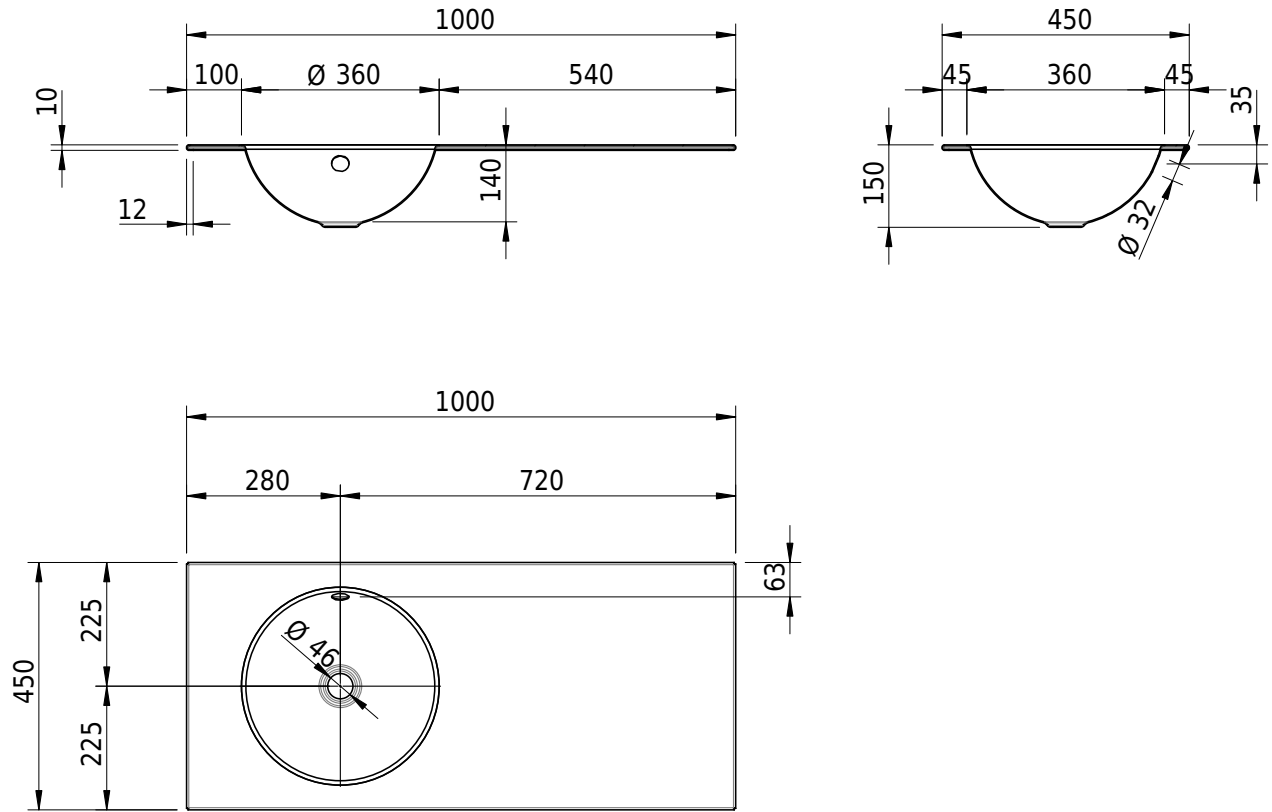

# Schmidlin ORBIS Einlegebecken

100 x 45 x 1 cm

mit Überlauf, inkl. Befestigungszubehör, inkl. Überlaufgarnitur verchromt

Artikel-Nr.: 1266-0001

SGVSB-Nr.: 233440.242

Gewicht: 12 kg