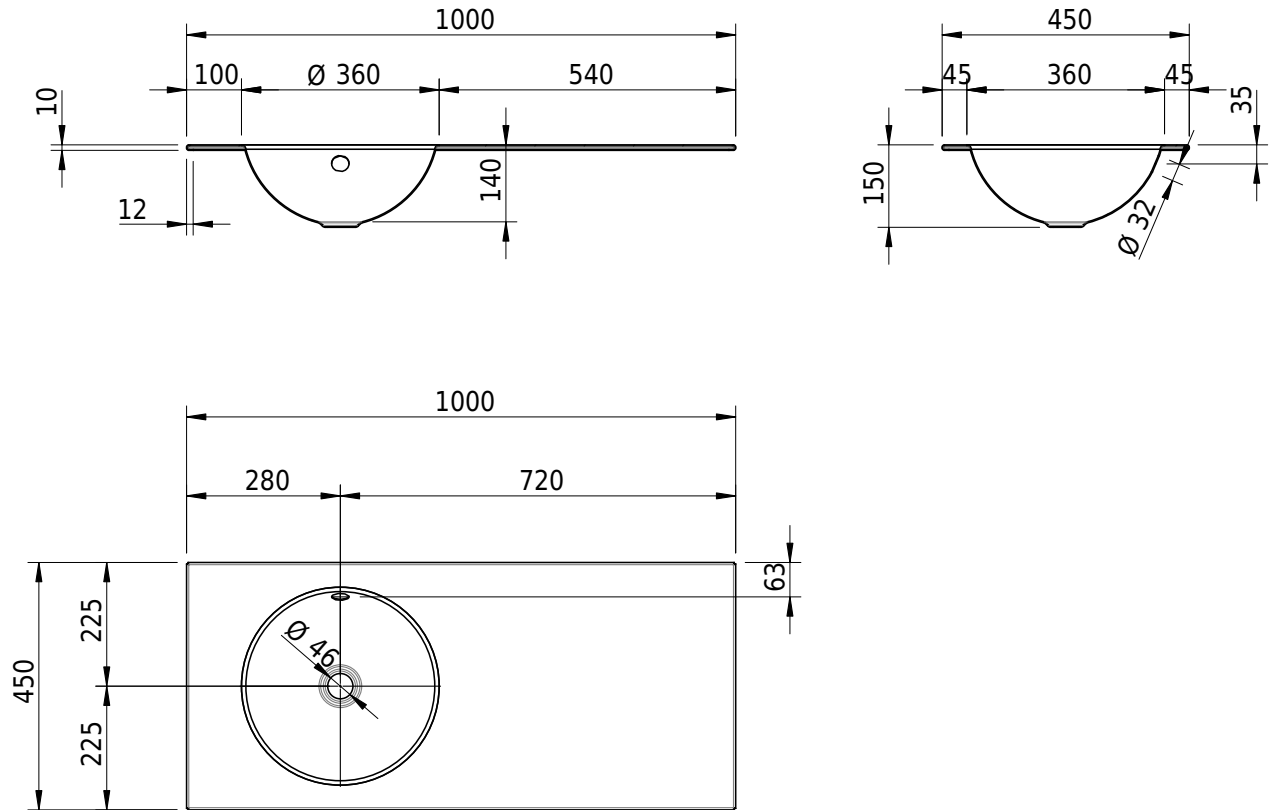

## Massskizze

**Schmidlin ORBIS Einlegebecken**

100 x 45 x 1 cm

mit Überlauf, inkl. Befestigungszubehör, inkl. Überlaufgarnitur verchromt

Artikel-Nr.: 1266-0001

SGVSB-Nr.: 233440.242

Gewicht: 12 kg

**Optionen**