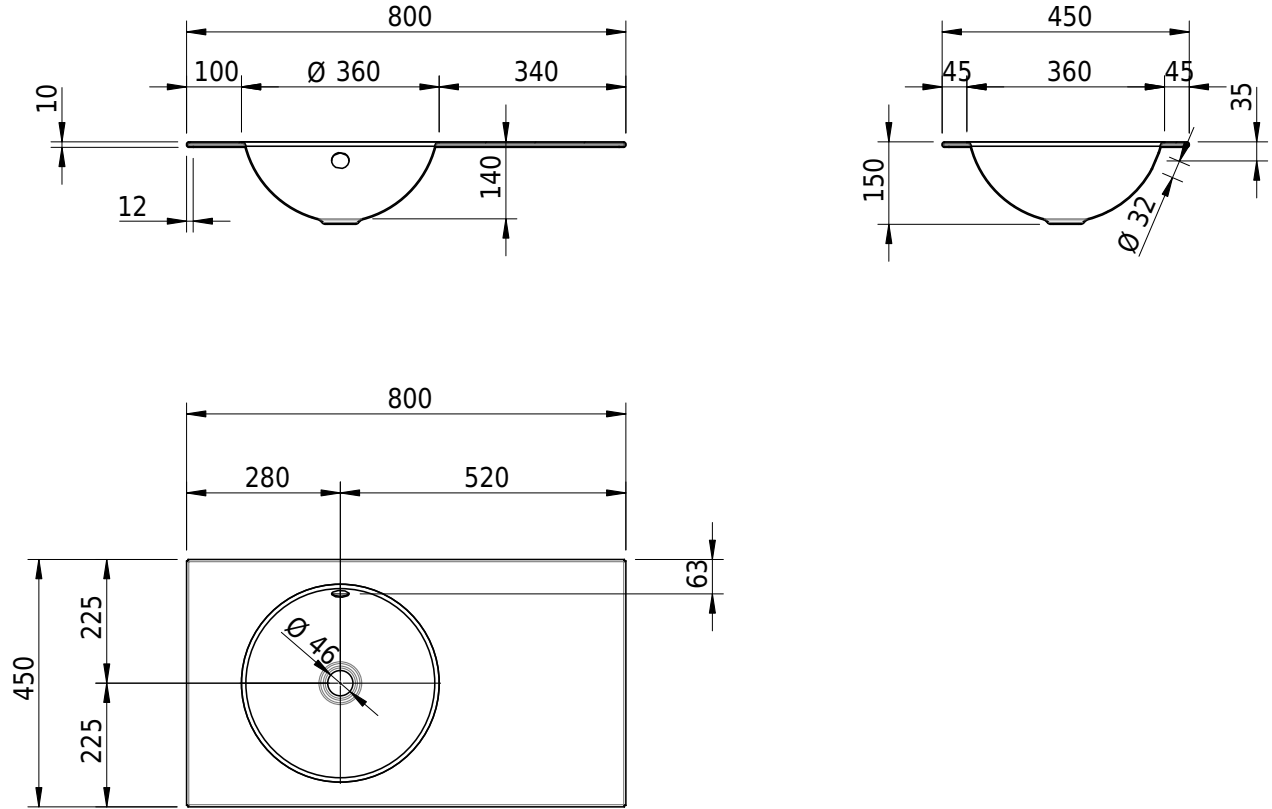

Massskizze

Schmidlin ORBIS Einlegebecken

80 x 45 x 1 cm

mit Überlauf, inkl. Befestigungszubehör, inkl. Überlaufgarnitur verchromt

Artikel-Nr.: 1268-0001

SGVSB-Nr.: 233438.242

Gewicht: 10 kg

Optionen