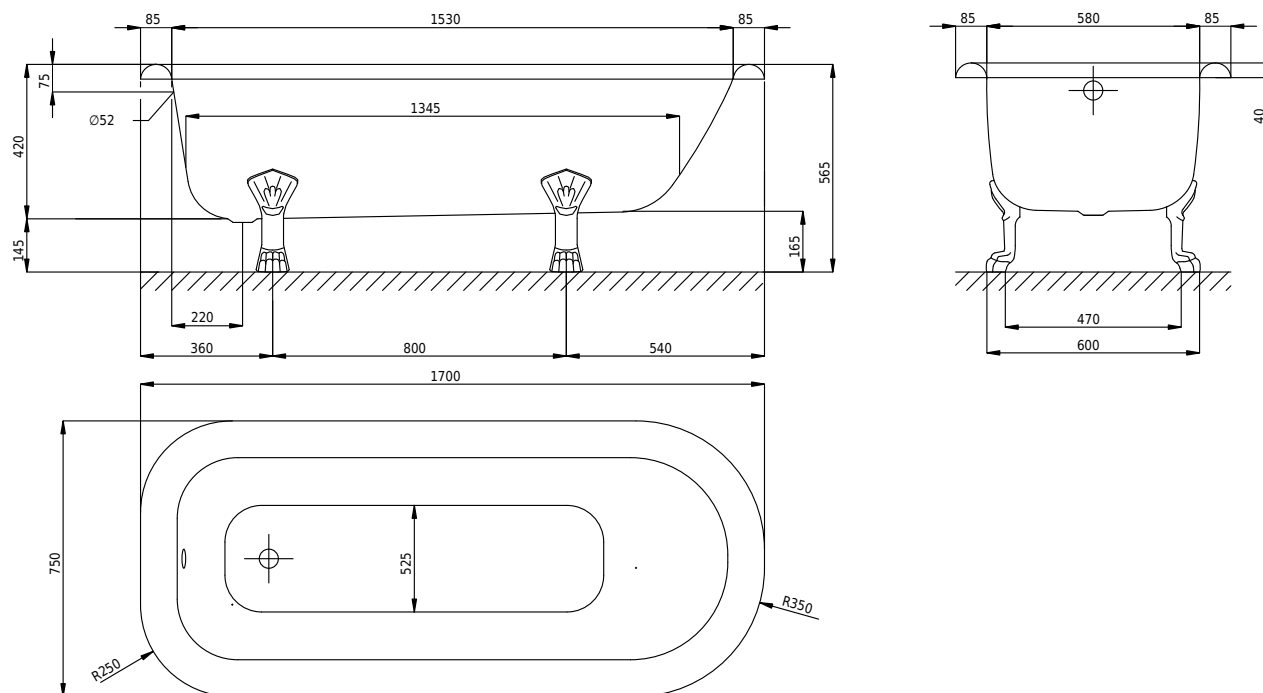

## Schmidlin ROMA

170 x 75 x 42 cm

Randhöhe 39 mm, Gesamthöhe 57.5 cm

Artikel-Nr.: 1270-0002    SGVSB-Nr.: 111091