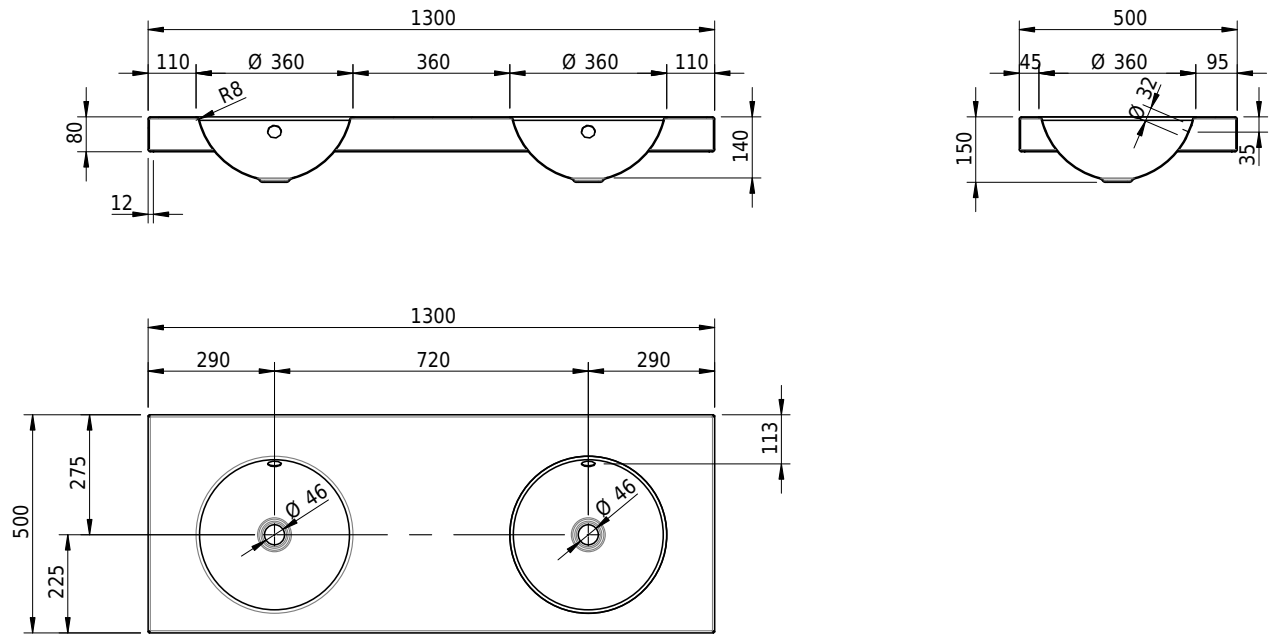

Massskizze

Schmidlin ORBIS Aufsatzbecken

130 x 50 x 8 cm

mit Überlauf, inkl. Befestigungszubehör, inkl. Überlaufgarnitur verchromt

Artikel-Nr.: 1271-0001

SGVSB-Nr.: 233406.242

Gewicht: 17 kg

Optionen

- Farbklasse IV +: I,III,VI,V [FA0_ _ _]
- Ohne Überlaufloch [UL0]
- GLASUR PLUS [OV01]
- Lochbohrung für Schmidlin Seifenspender [SSP02]
- Spezialanfertigung

Zubehör

- Schmidlin Seifenspender
- Verstärkungsflansch für Armaturenmontage