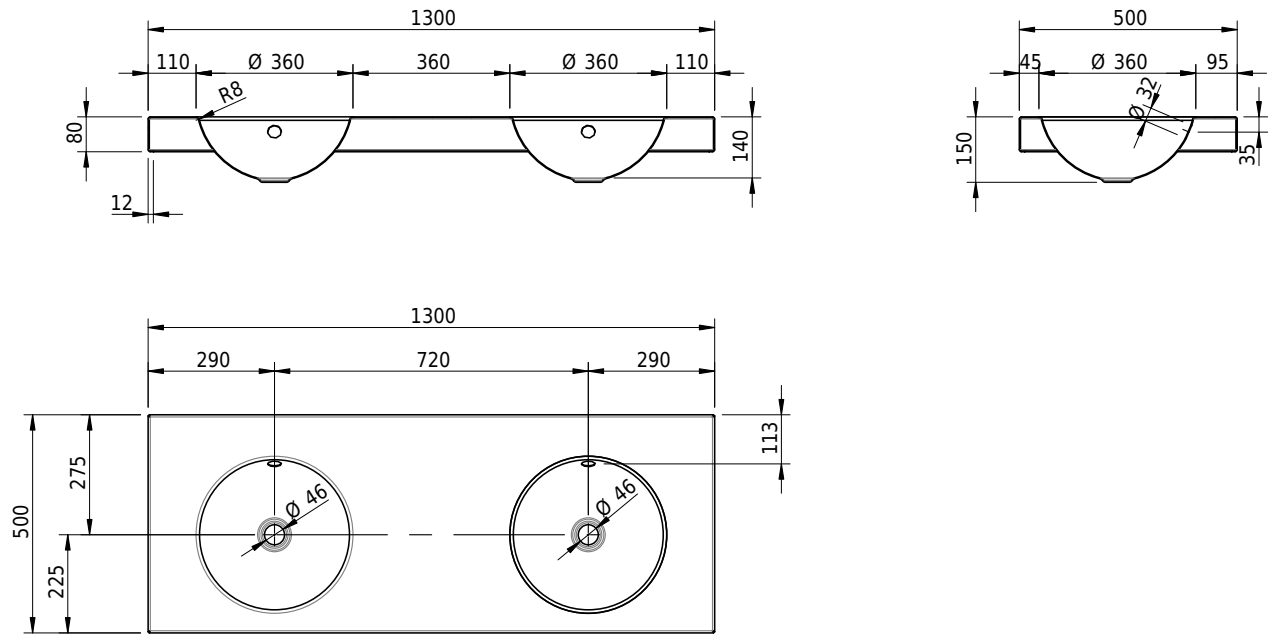

# Schmidlin ORBIS Aufsatzbecken

130 x 50 x 8 cm

mit Überlauf, inkl. Befestigungzubehör, inkl. Überlaufgarnitur verchromt

Artikel-Nr.: 1271-0001

SGVSB-Nr.: 233406.242

Gewicht: 17 kg