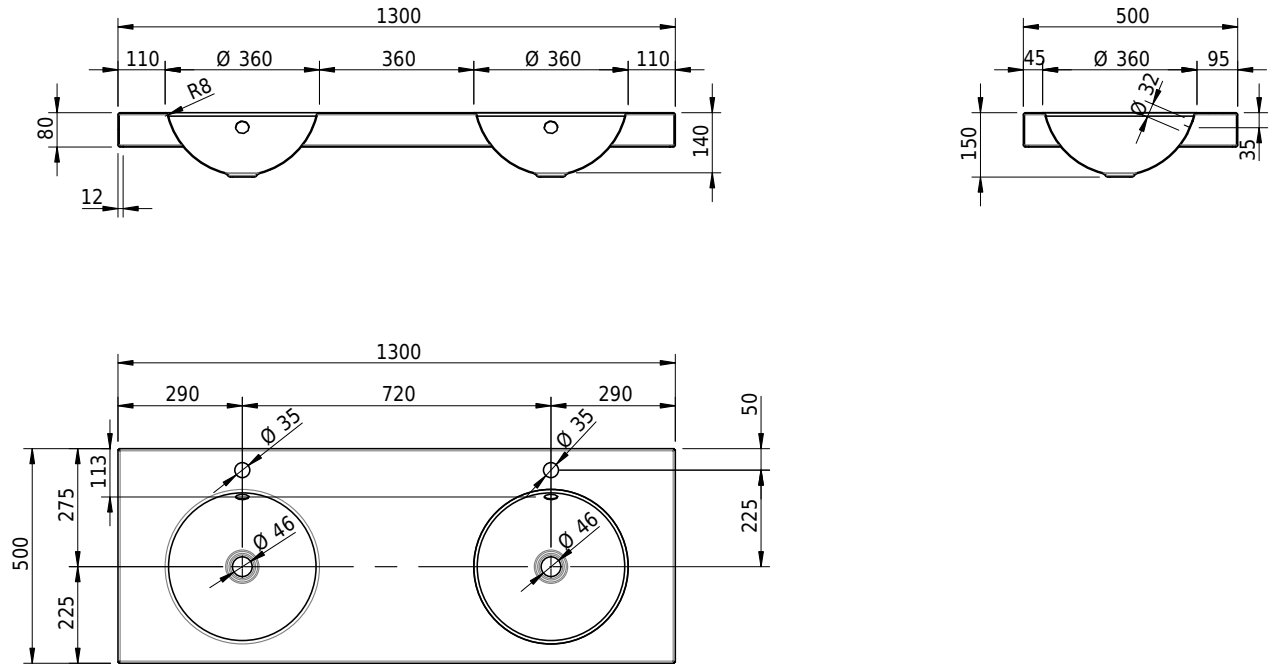

Massskizze

Schmidlin ORBIS Aufsatzbecken

130 x 50 x 8 cm

mit Überlauf, inkl. Befestigungszubehör, inkl. Überlaufgarnitur verchromt

Artikel-Nr.: 1271-0002

SGVSB-Nr.: 233406.100.247

Gewicht: 17 kg

Optionen

- Farbklasse IV +: I,III,VI,V [FA0_ _ _]
- Ohne Überlaufloch [UL0]
- GLASUR PLUS [OV01]
- Lochbohrung für Schmidlin Seifenspende [SSP02]
- Spezialanfertigung

Zubehör

- Schmidlin Seifenspende
- Verstärkungsflansch für Armaturenmontage