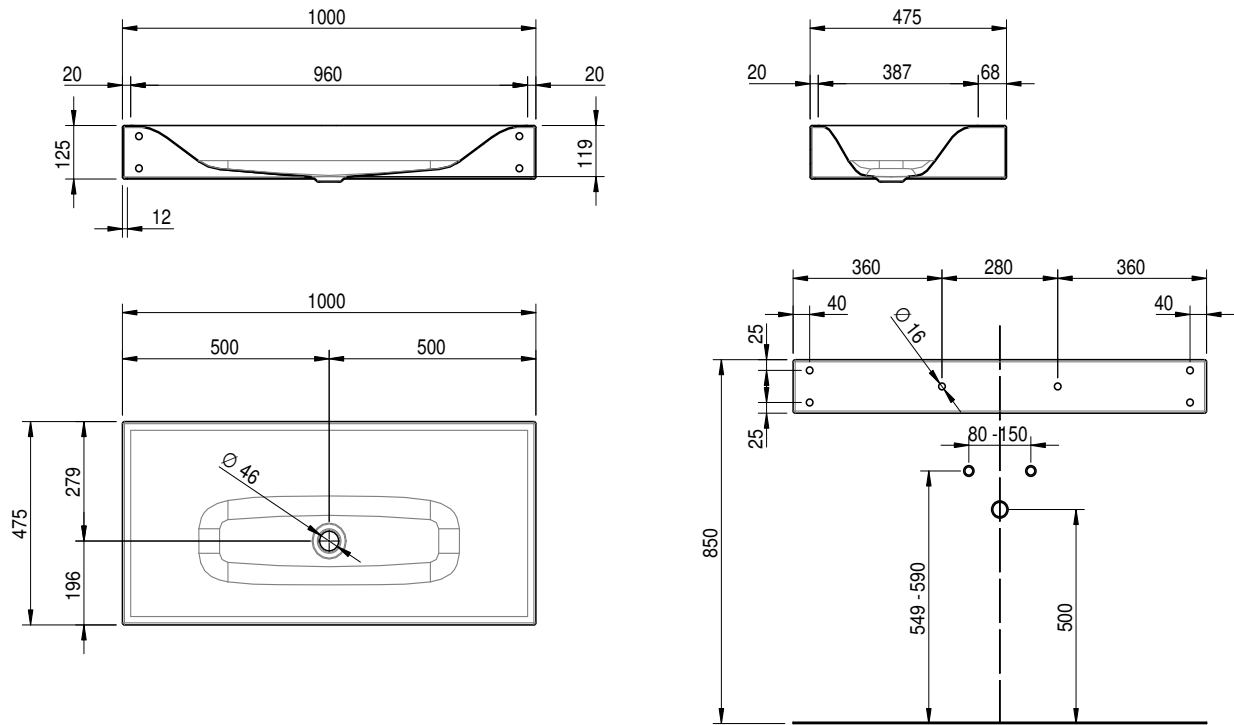

# Schmidlin VIVA Wandbecken 100x47.5x12.5 cm

ohne Überlauf, inkl. Befestigungszubehör

**Artikel-Nr.:** 1272-0001

**SGVSB-Nr.:** 217330.242

**ST-Nr.:** 3131877

**Gewicht:** 14 kg