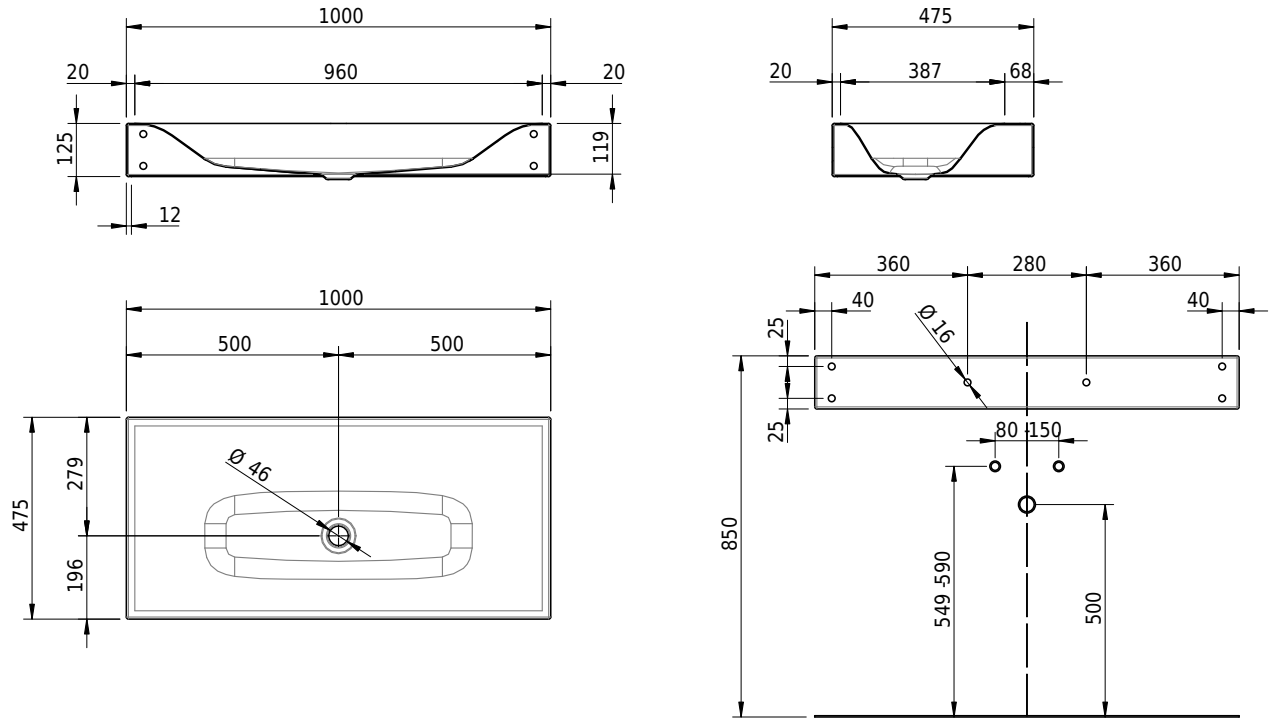

Massskizze

Schmidlin VIVA Wandbecken

100 x 47.5 x 12.5 cm

ohne Überlauf, inkl. Befestigungszubehör

Artikel-Nr.: 1272-0001 SGVSB-Nr.: 217330.242 ST-Nr.: 3131877.100 Gewicht: 14 kg

Optionen

- Farbklasse IV +: I,III,VI,V [FA0_ _ _]
- GLASUR PLUS [OV01]
- Löcher für 3-Loch Armatur [WT_ALS01]
- Lochbohrung für Schmidlin Seifenspender [SSP02]
- Runde Lochbohrung nach Mass [WT_ALS02]
- Spezialanfertigung
- Lochbohrung für Steckdose [STP_ _ _]