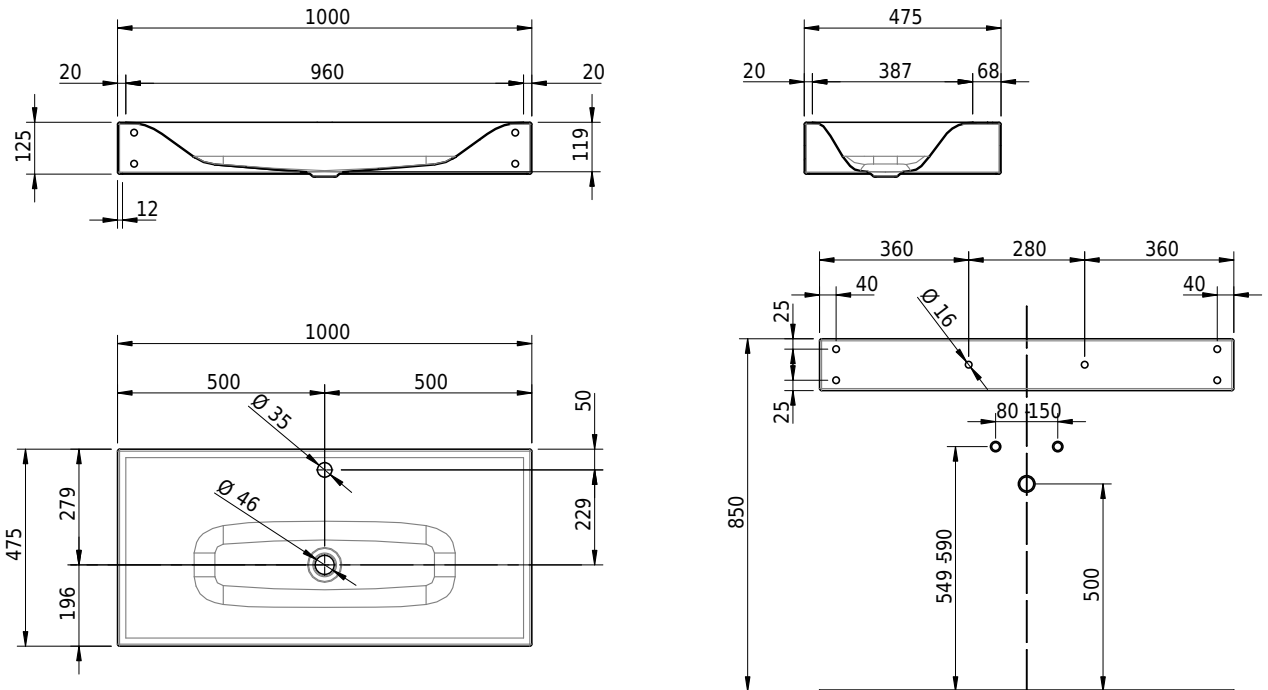

Massskizze

Schmidlin VIVA Wandbecken

100 x 47.5 x 12.5 cm

ohne Überlauf, inkl. Befestigungszubehör

Artikel-Nr.: 1272-0002

SGVSB-Nr.: 217330.100.241

ST-Nr.: 3131876.100

Gewicht: 14 kg

Optionen

- Farbklasse IV +: I,III,VI,V [FA0_ _ _]
- GLASUR PLUS [OV01]
- Löcher für 3-Loch Armatur [WT_ALS01]
- Lochbohrung für Schmidlin Seifenspender [SSP02]
- Runde Lochbohrung nach Mass [WT_ALS02]
- Spezialanfertigung
- Lochbohrung für Steckdose [STP_ _ _]