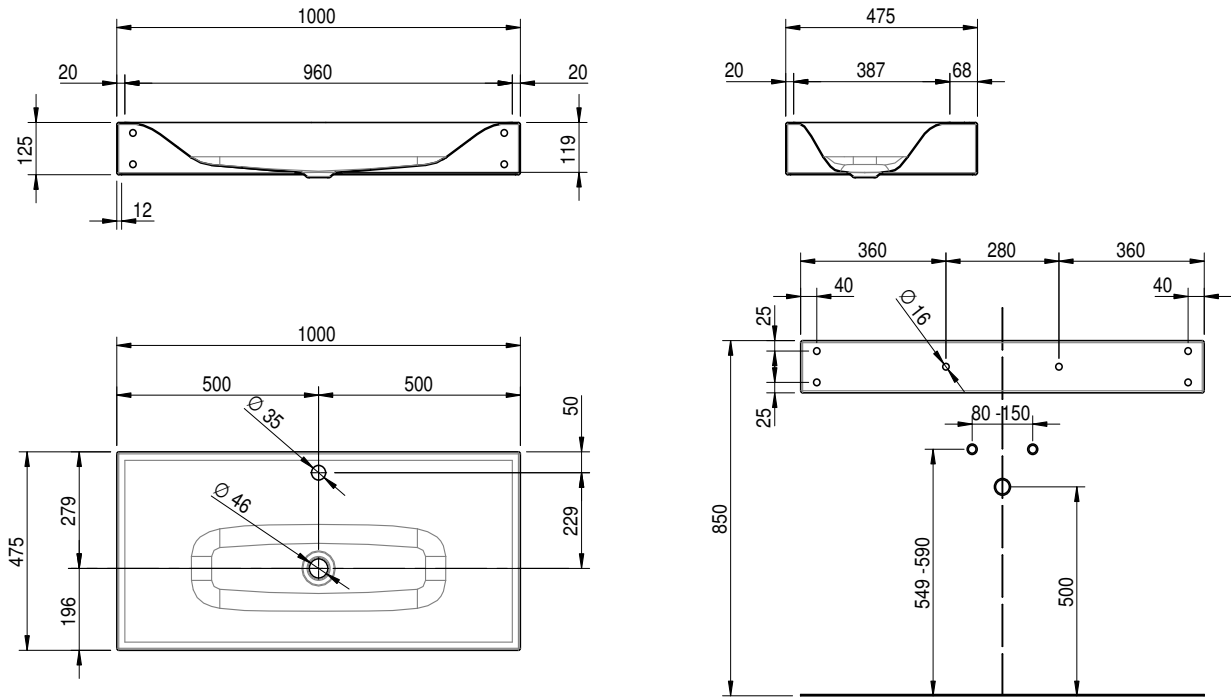

Massskizze

Schmidlin VIVA Wandbecken 100x47.5x12.5 cm

ohne Überlauf, inkl. Befestigungszubehör

Artikel-Nr.: 1272-0002

SGVSB-Nr.: 217330.241

ST-Nr.: 3131876

Gewicht: 14 kg

Optionen

- Farbklasse: I,II,III,IV,V [FA0_ _ _]
- GLASUR PLUS [OV01]
- Löcher für 3-Loch Armatur
- Lochbohrung für Schmidlin Seifenspender [SSP02]
- Runde Lochbohrung nach Mass [WT_ALS02]
- Spezialanfertigung
- Lochbohrung für Steckdose [STP_ _]