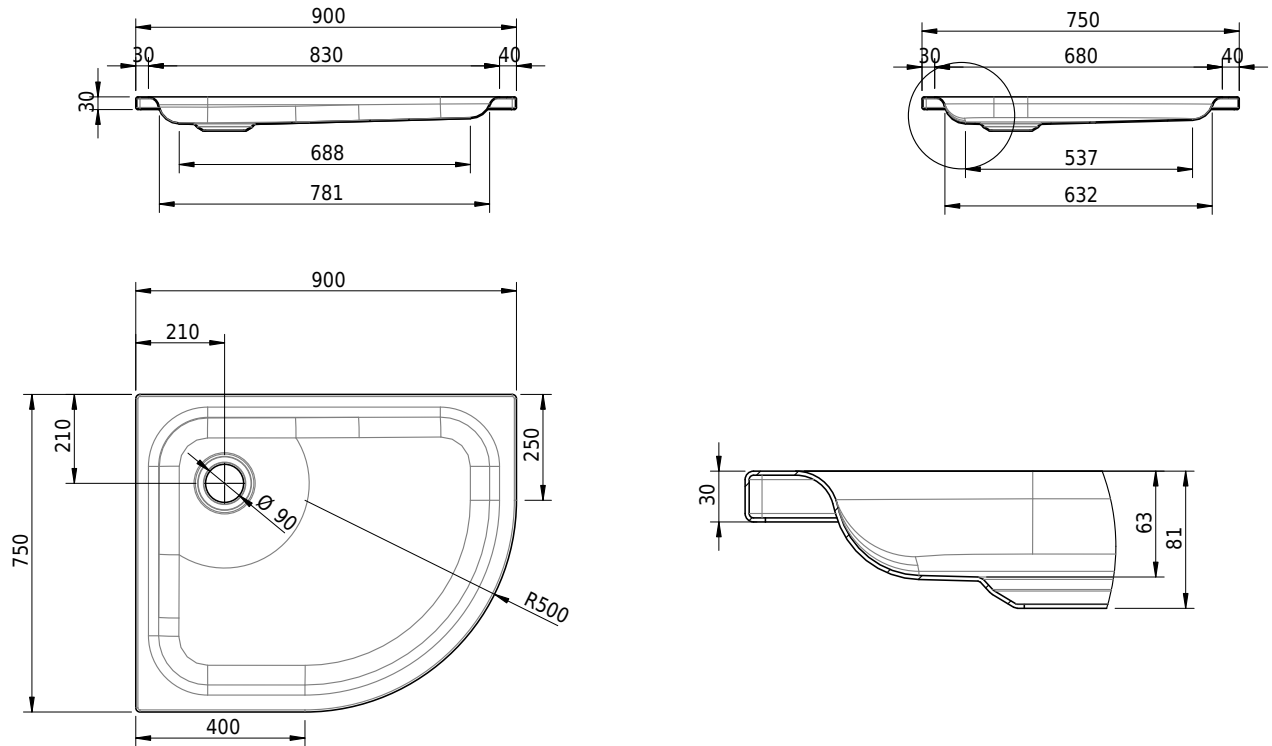

# Schmidlin ECK Duschwanne flach (6,5 cm)

90 x 75 x 6.5 cm

Ablaufloch ø 90 mm

Artikel-Nr.: 1275-0001

SGVSB-Nr.: 141084

Gewicht: 20 kg

## Optionen

- Farbklasse IV +: I,III,VI,V [FA0\_ \_ \_]
- Mit Zargen [Z\_ \_ \_ \_]
- ANTIGLISS PRO
- GLASUR PLUS [OV01]
- Speziallänge -2/+5 cm (beidseitig von -1 bis +2,5cm)
- Scharfkantige Ecke (Radius 5 mm) [EA\_ \_ 04]
- Schürze(n) 75 mm
- Schürze(n) 100 mm
- Spezialanfertigung