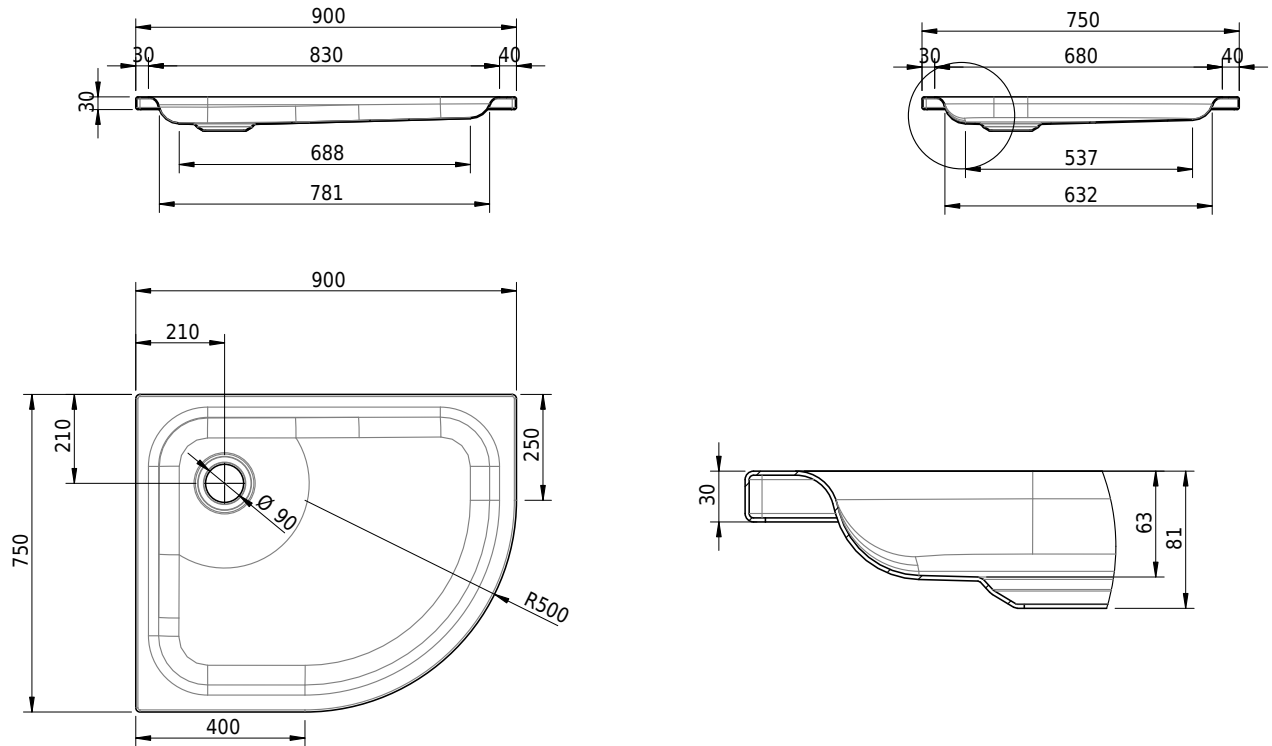

# Schmidlin ECK Duschwanne flach (6,5 cm)

90 x 75 x 6.5 cm

Ablaufloch  $\varnothing$  90 mm

Artikel-Nr.: 1275-0001

SGVSB-Nr.: 141084

Gewicht: 20 kg

## Optionen

- Farbklasse IV +: I,III,VI,V [FA0\_ \_ \_]
- Mit Zargen [Z\_ \_ \_ \_]
- ANTIGLISS PRO
- GLASUR PLUS [OV01]
- Speziallänge -2/+5 cm (beidseitig von -1 bis +2,5cm)
- Scharfkantige Ecke (Radius 5 mm) [EA\_ \_ 04]
- Schürze(n) 75 mm
- Schürze(n) 100 mm
- Spezialanfertigung