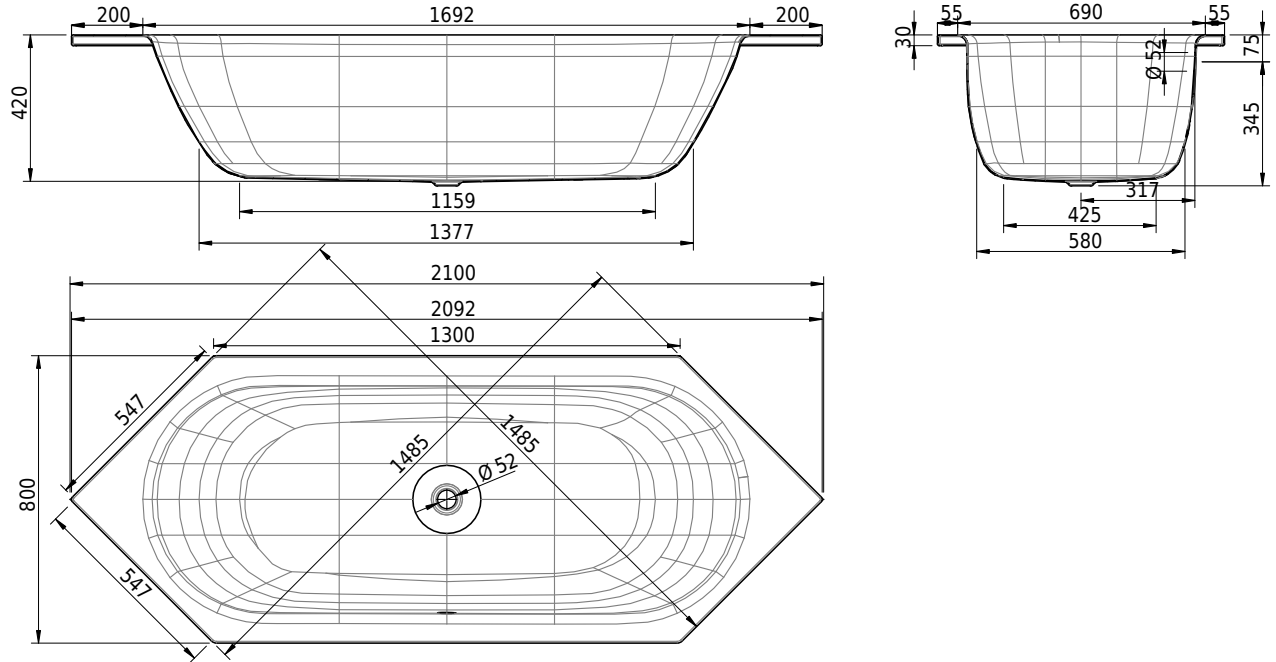

Massskizze

Schmidlin FINO

210 x 80 x 42 cm

Randhöhe 30 mm

Artikel-Nr.: 1277-0001

SGVSB-Nr.: 111075

Gewicht: 65 kg

Nutzinhalt*: 164 l