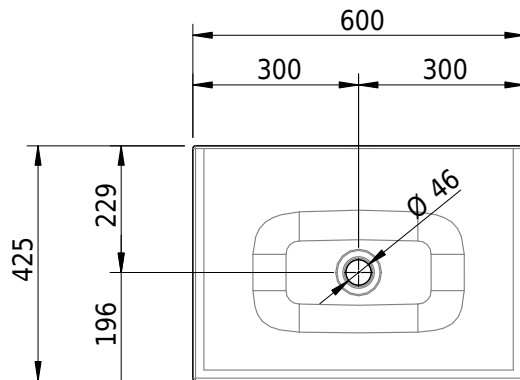

Massskizze

Schmidlin VIVA Aufsatzbecken

60 x 42.5 x 6 cm

ohne Überlauf, inkl. Befestigungszubehör

Artikel-Nr.: 1278-0001

SGVSB-Nr.: 233416.242

Gewicht: 9 kg

Optionen

- Farbklasse IV +: I,III,VI,V [FA0_ _ _]
- GLASUR PLUS [OV01]
- Spezialanfertigung
- Schmidlin GreenSteel

Zubehör

Ab- und Überlaufgarnituren

- Schaftventil 1¼, inkl. Deckel verchromt, nicht verschliessbar
- Schmidlin Schaftventil 1 1/4", inkl. Deckel alpinweiss matt, emailliert, nicht verschliessbar
- Schmidlin Schaftventil 1 1/4", inkl. Deckel emailliert, nicht verschliessbar
- Schmidlin Schaftventil 1 1/4", inkl. Deckel emailliert, übrige Farben, nicht verschliessbar