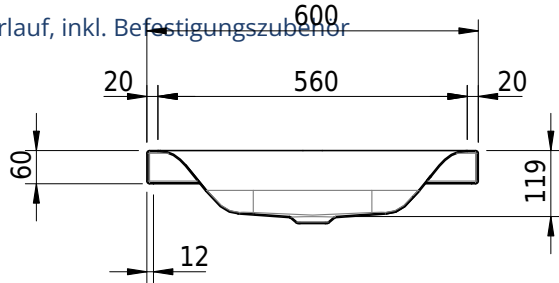

Massskizze

Schmidlin VIVA Aufsatzbecken

60 x 42.5 x 6 cm

ohne Überlauf, inkl. Befestigungszubehör

Artikel-Nr.: 1278-0001

SGVSB-Nr.: 233416.242

Gewicht: 9 kg

Optionen

- Farbklasse IV +: I,III,VI,V [FA0_ _ _]
- GLASUR PLUS [OV01]
- Spezialanfertigung
- Schmidlin GreenSteel

Zubehör

Ab- und Überlaufgarnituren

- Schaftventil 1¼, inkl. Deckel verchromt, nicht verschliessbar
- Schmidlin Schaftventil 1 1/4", inkl. Deckel alpinweiss matt, emailliert, nicht verschliessbar
- Schmidlin Schaftventil 1 1/4", inkl. Deckel emailliert, nicht verschliessbar
- Schmidlin Schaftventil 1 1/4", inkl. Deckel emailliert, übrige Farben, nicht verschliessbar