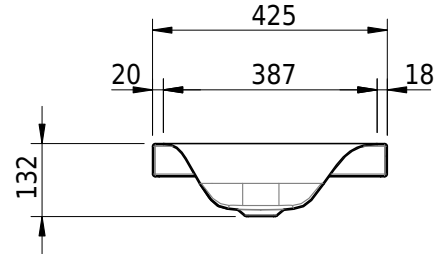

Massskizze

Schmidlin VIVA Aufsatzbecken

60 x 42.5 x 6 cm

ohne Überlauf, inkl. Befestigungszubehör

Artikel-Nr.: 1278-0001

SGVSB-Nr.: 233416.242

Gewicht: 9 kg

Optionen

- Farbklasse IV +: I,III,VI,V [FA0_ _ _]
- GLASUR PLUS [OV01]
- Spezialanfertigung
- Schmidlin GreenSteel

Zubehör

Ab- und Überlaufgarnituren

- Schaftventil 1¼, inkl. Deckel verchromt, nicht verschliessbar
- Schmidlin Schaftventil 1 1/4", inkl. Deckel alpinweiss matt, emailliert, nicht verschliessbar
- Schmidlin Schaftventil 1 1/4", inkl. Deckel emailliert, nicht verschliessbar
- Schmidlin Schaftventil 1 1/4", inkl. Deckel emailliert, übrige Farben, nicht verschliessbar