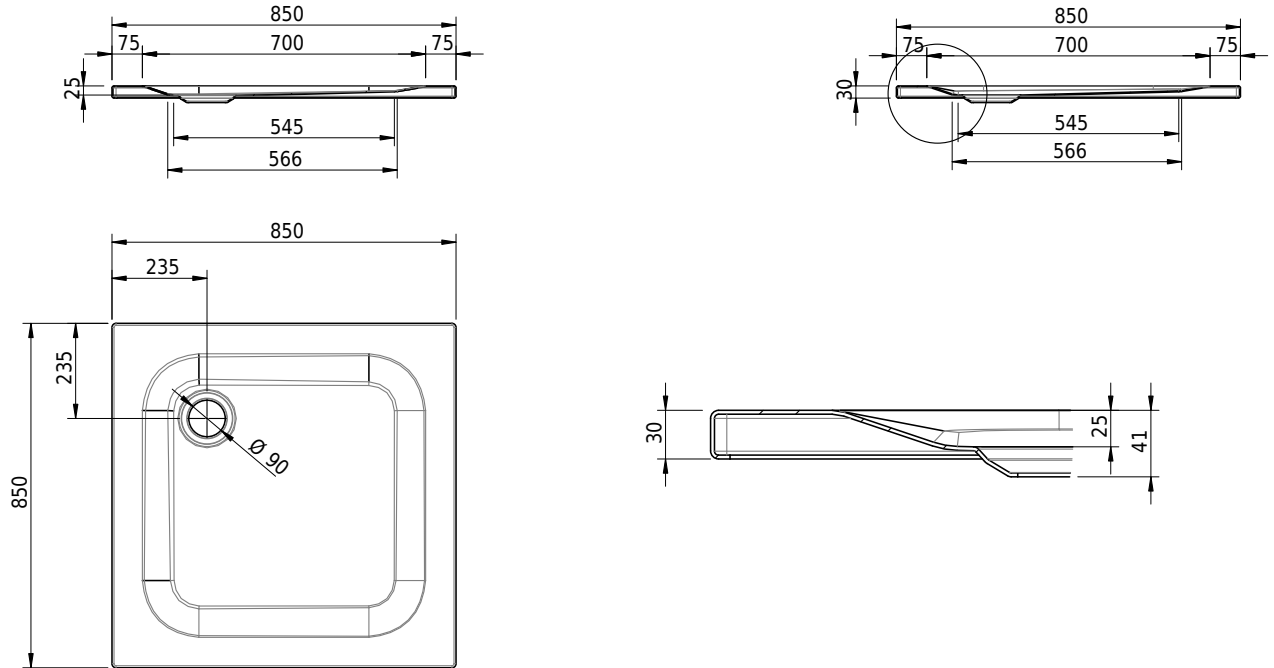

Massskizze

Schmidlin Duschwanne superflach (2,5 / 3,5 cm)

85 x 85 x 2.5 cm

Ablaufloch Ø 90 mm

Artikel-Nr.: 1279-0001

SGVSB-Nr.: 141585

Gewicht: 20 kg

Optionen

- Farbklasse IV +: I,III,VI,V [FA0_ _]
- Mit Zargen [Z_ _ _]
- ANTIGLISS PRO
- GLASUR PLUS [OV01]
- Speziallänge -2/+5 cm (beidseitig von -1 bis +2,5cm)
- Scharfkantige Ecke (Radius 5 mm) [EA_ _ 04]
- Geschnittene Ecke [EA_ _ 03]
- Abgerundete Ecke [EA_ _ 02]
- Schürze(n) 50 mm
- Schürze(n) Spezialhöhe
- Spezialanfertigung

Zubehör

- Duschwannen-Fusset 4/6/8 (SIA 181), mit/ohne Dichtband
- Duschwannen-Montagerahmen BASIC (SIA 181)
- Montagesystem Schmidlin OMNIA (SIA 181)
- Schmidlin Zargen-Montagewinkel (SIA 181), Satz (4 Stück)
- Zargengummiprofil