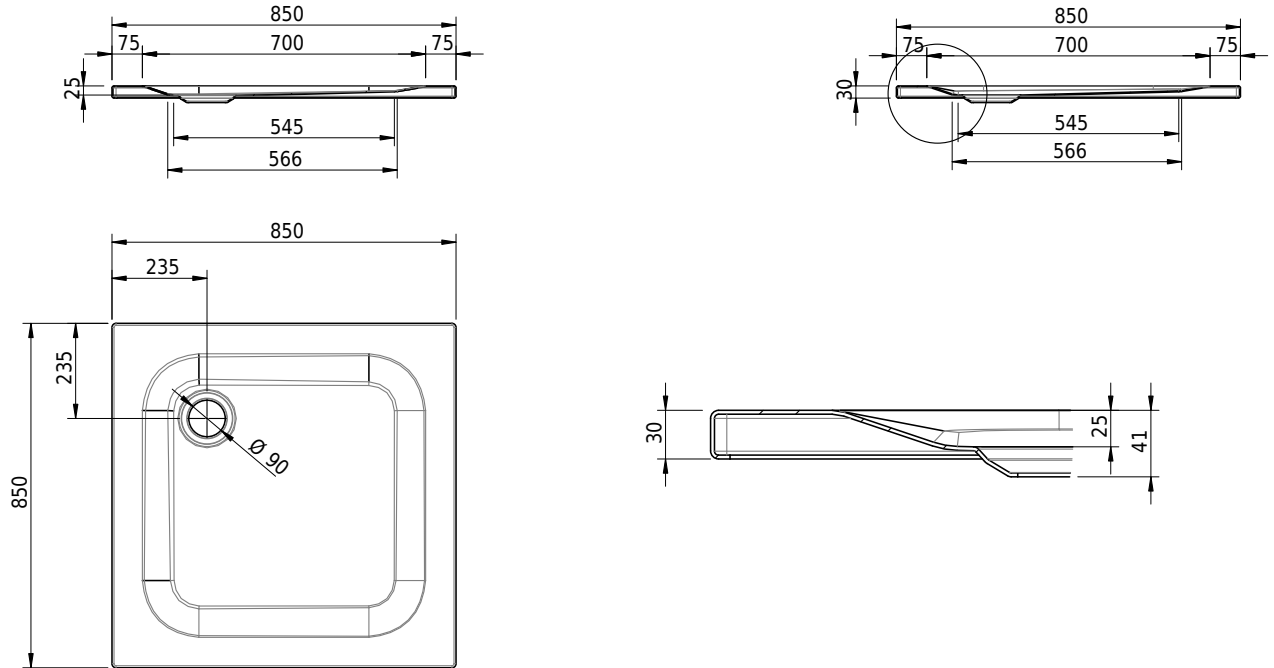

# Schmidlin Duschwanne superflach (2,5 / 3,5 cm)

85 x 85 x 2.5 cm

Ablaufloch Ø 90 mm

Artikel-Nr.: 1279-0001

SGVSB-Nr.: 141585

Gewicht: 20 kg

## Optionen

- Farbklasse IV +: I,III,VI,V [FA0\_ \_ ]
- Mit Zargen [Z\_ \_ \_ ]
- ANTIGLISS PRO
- GLASUR PLUS [OV01]
- Speziallänge -2/+5 cm (beidseitig von -1 bis +2,5cm)
- Scharfkantige Ecke (Radius 5 mm) [EA\_ \_ 04]
- Geschnittene Ecke [EA\_ \_ 03]
- Abgerundete Ecke [EA\_ \_ 02]
- Schürze(n) 50 mm
- Schürze(n) Spezialhöhe
- Spezialanfertigung