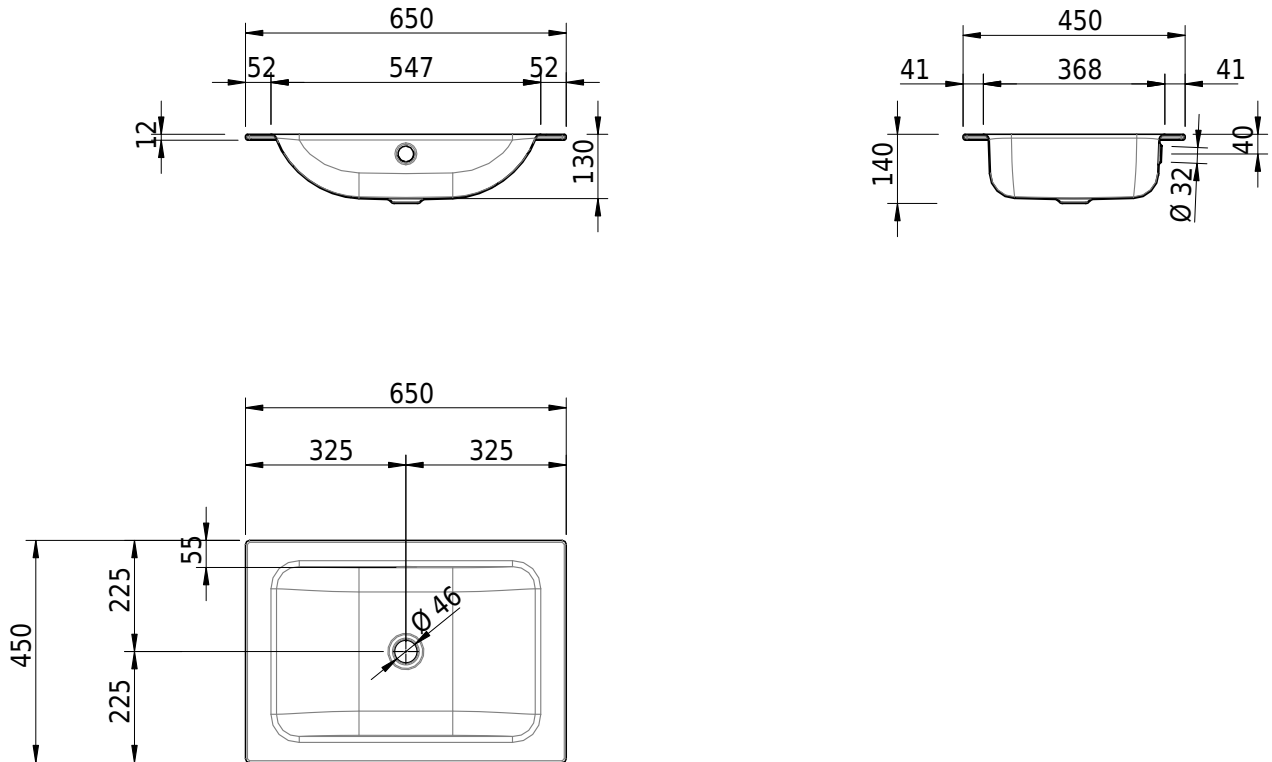

Massskizze

Schmidlin CONTURA Einlegebecken

65 x 45 x 1 cm

mit Überlauf, inkl. Befestigungszubehör, inkl. Überlaufgarnitur verchromt

Artikel-Nr.: 1282-0001

SGVSB-Nr.: 233382.242

Gewicht: 8 kg

Optionen