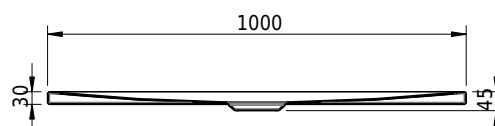

Massskizze

Schmidlin FLOOR

100 x 100 x 2.5 cm

Ablaufloch Ø 90 mm, Eckradius 5 mm

Artikel-Nr.: 1284-0001 SGVSB-Nr.: 146404 ST-Nr.: 1311612.100 Gewicht: 29 kg

Optionen

- Farbklasse IV +: I,III,VI,V [FA0_ _ _]
- ANTIGLISS PRO
- GLASUR PLUS [OV01]

Zubehör

- Montagesystem Schmidlin OMNIA (SIA 181)

Ab- und Überlaufgarnituren

- Ablaufgarnitur Schmidlin FLOW 30
- Ablaufgarnitur Schmidlin FLOW 50