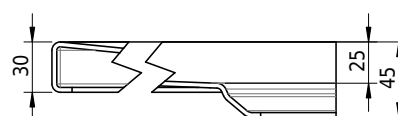

Massskizze

Schmidlin FLOOR

100 x 100 x 2.5 cm

Ablaufloch Ø 90 mm, Eckradius 5 mm

Artikel-Nr.: 1284-0001 SGVSB-Nr.: 146404 ST-Nr.: 1311612.100 Gewicht: 29 kg

Optionen

- Farbklasse IV +: I,III,VI,V [FA0_ _ _]
- ANTIGLISS PRO
- GLASUR PLUS [OV01]