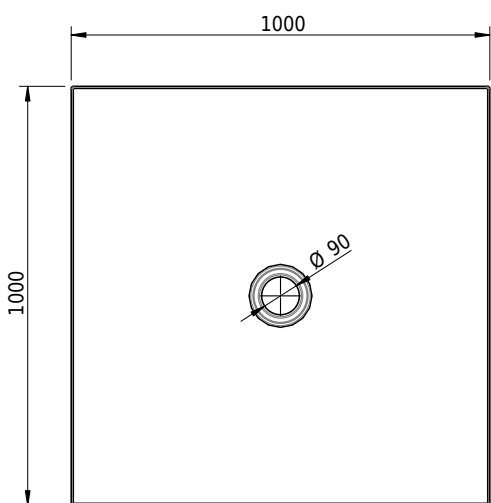

Massskizze

Schmidlin FLOOR

100 x 100 x 2.5 cm

Ablaufloch Ø 90 mm, Eckradius 5 mm

Artikel-Nr.: 1284-0001 SGVSB-Nr.: 146404 ST-Nr.: 1311612.100 Gewicht: 29 kg

Optionen

- Farbklasse IV +: I,III,VI,V [FA0_ _ _]
- ANTIGLISS PRO
- GLASUR PLUS [OV01]