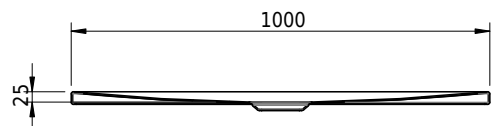

Massskizze

Schmidlin FLOOR

100 x 100 x 2.5 cm

Ablaufloch Ø 90 mm, Eckradius 5 mm

Artikel-Nr.: 1284-0001 SGVSB-Nr.: 146404 ST-Nr.: 1311612.100 Gewicht: 29 kg

Optionen

- Farbklasse IV +: I,III,VI,V [FA0_ _ _]
- ANTIGLISS PRO
- GLASUR PLUS [OV01]

Zubehör

- Montagesystem Schmidlin OMNIA (SIA 181)

Ab- und Überlaufgarnituren

- Ablaufgarnitur Schmidlin FLOW 30
- Ablaufgarnitur Schmidlin FLOW 50