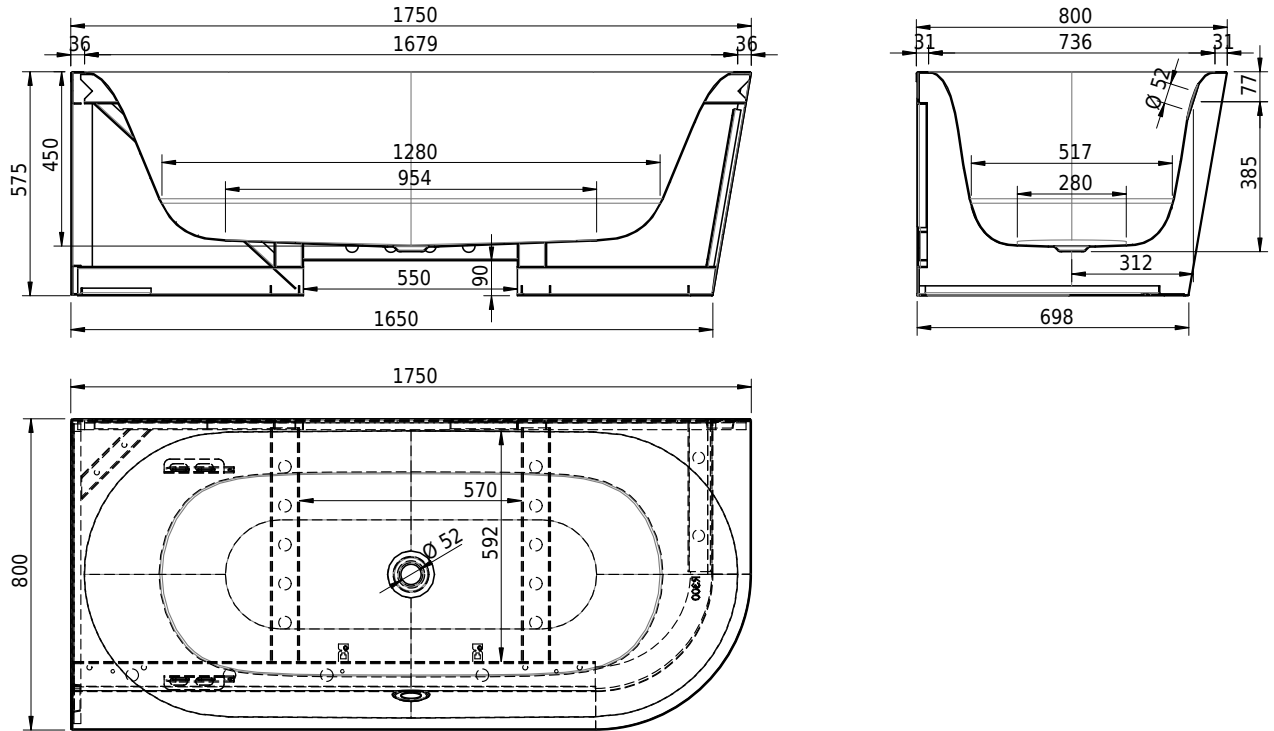

Massskizze

Schmidlin SELLA SHAPE LEFT

175 x 80 x 45 cm

freistehend, mit nahtlos emaillierter konischer Schürze, inkl. Ab- und Überlaufgarnitur Multiplex, vormontiert, inkl. flexiblem Schlauch zum Anschluss der Ablaufgarnitur, Gesamthöhe 57.5 cm

Artikel-Nr.: 1286-0001 SGVSB-Nr.: 111302.100.901 ST-Nr.: 1144175.100 Gewicht: 98 kg Nutzinhalt*: 150 l

Optionen

- Farbklasse II +: I,III [FA0_ _]
- ANTIGLISS PRO
- GLASUR PLUS [OV01]
- Griff SAFE (1 Stück) [GFT_02]
- Lochbohrung für Schmidlin TOUCH CONTROL [AT0001]
- Einlaufgarnitur Schmidlin SPLASH [SP_ _]
- Schmidlin SOUNDBOX
- AQUAGRIP
- Schmidlin GreenSteel