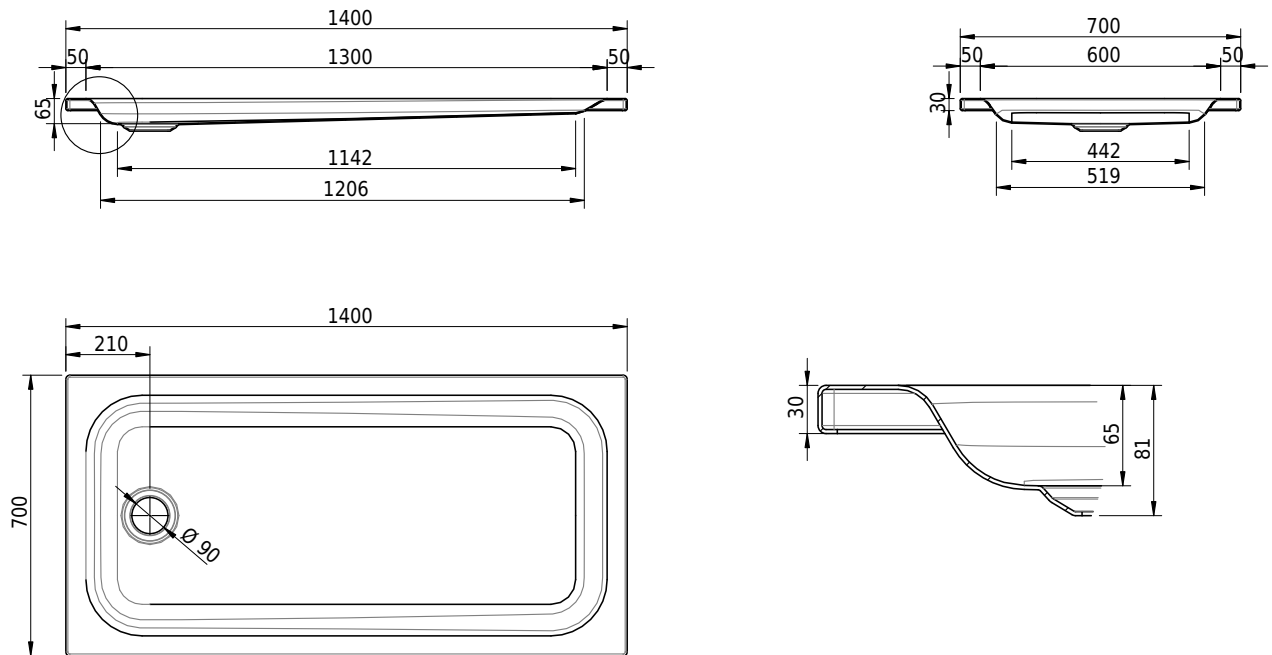

## Massskizze

**Schmidlin Duschwanne flach (6,5 cm)**

140 x 70 x 6.5 cm

Ablaufloch  $\varnothing$  90 mm

Artikel-Nr.: 1287-0001

SGVSB-Nr.: 141625

Gewicht: 28 kg

**Optionen**

- Farbklasse IV +: I,III,VI,V [FA0\_ \_ ]
- Mit Zargen [Z\_ \_ \_ ]
- ANTIGLISS PRO
- GLASUR PLUS [OV01]
- Speziallänge -2/+5 cm (beidseitig von -1 bis +2,5cm)
- Scharfkantige Ecke (Radius 5 mm) [EA\_ \_ 04]
- Geschnittene Ecke [EA\_ \_ 03]
- Abgerundete Ecke [EA\_ \_ 02]
- Schürze(n) 75 mm
- Schürze(n) 100 mm
- Schürze(n) Spezialhöhe

**Zubehör**

- Duschwannen-Fusset 4/6/8 (SIA 181), mit/ohne Dichtband
- Duschwannen-Montagerahmen BASIC (SIA 181)
- Montagesystem Schmidlin OMNIA (SIA 181)
- Schmidlin Zargen-Montagewinkel (SIA 181), Satz (4 Stück)
- Zargengummiprofil