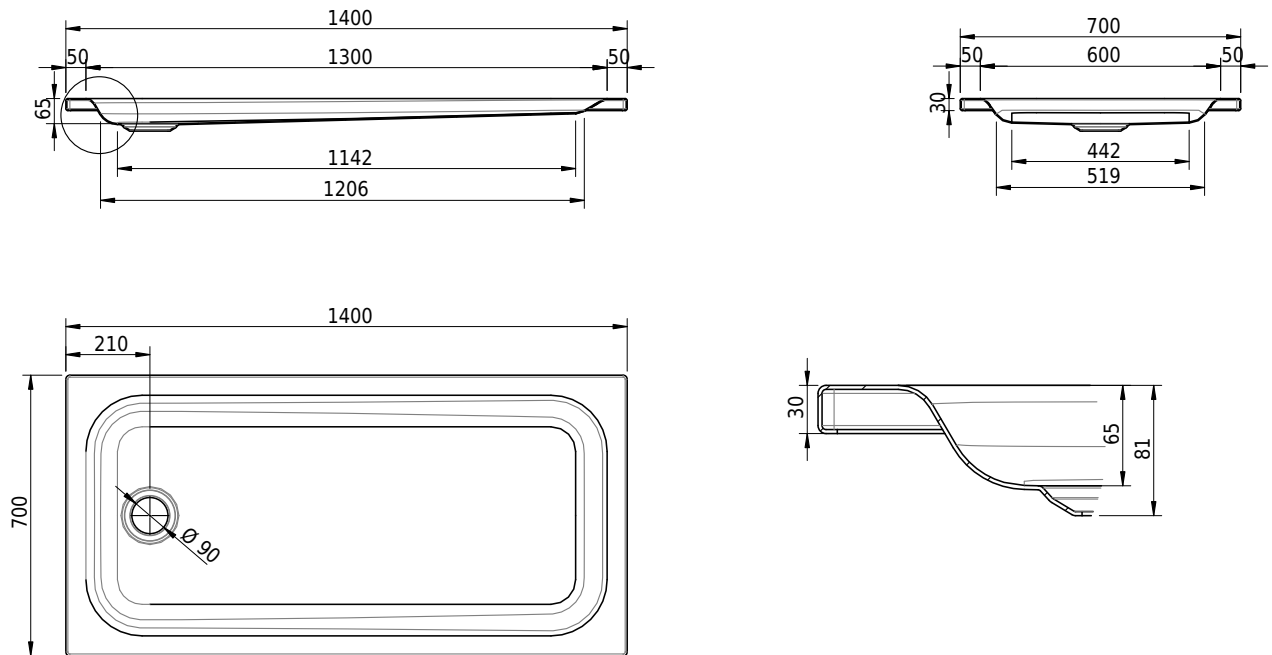

Massskizze

Schmidlin Duschwanne flach (6,5 cm)

140 x 70 x 6.5 cm

Ablaufloch \varnothing 90 mm

Artikel-Nr.: 1287-0001

SGVSB-Nr.: 141625

Gewicht: 28 kg

Optionen

- Farbklasse IV +: I,III,VI,V [FA0_ _]
- Mit Zargen [Z_ _ _]
- ANTIGLISS PRO
- GLASUR PLUS [OV01]
- Speziallänge -2/+5 cm (beidseitig von -1 bis +2,5cm)
- Scharfkantige Ecke (Radius 5 mm) [EA_ _ 04]
- Geschnittene Ecke [EA_ _ 03]
- Abgerundete Ecke [EA_ _ 02]
- Schürze(n) 75 mm
- Schürze(n) 100 mm
- Schürze(n) Spezialhöhe

Zubehör

- Duschwannen-Fusset 4/6/8 (SIA 181), mit/ohne Dichtband
- Duschwannen-Montagerahmen BASIC (SIA 181)
- Montagesystem Schmidlin OMNIA (SIA 181)
- Schmidlin Zargen-Montagewinkel (SIA 181), Satz (4 Stück)
- Zargengummiprofil