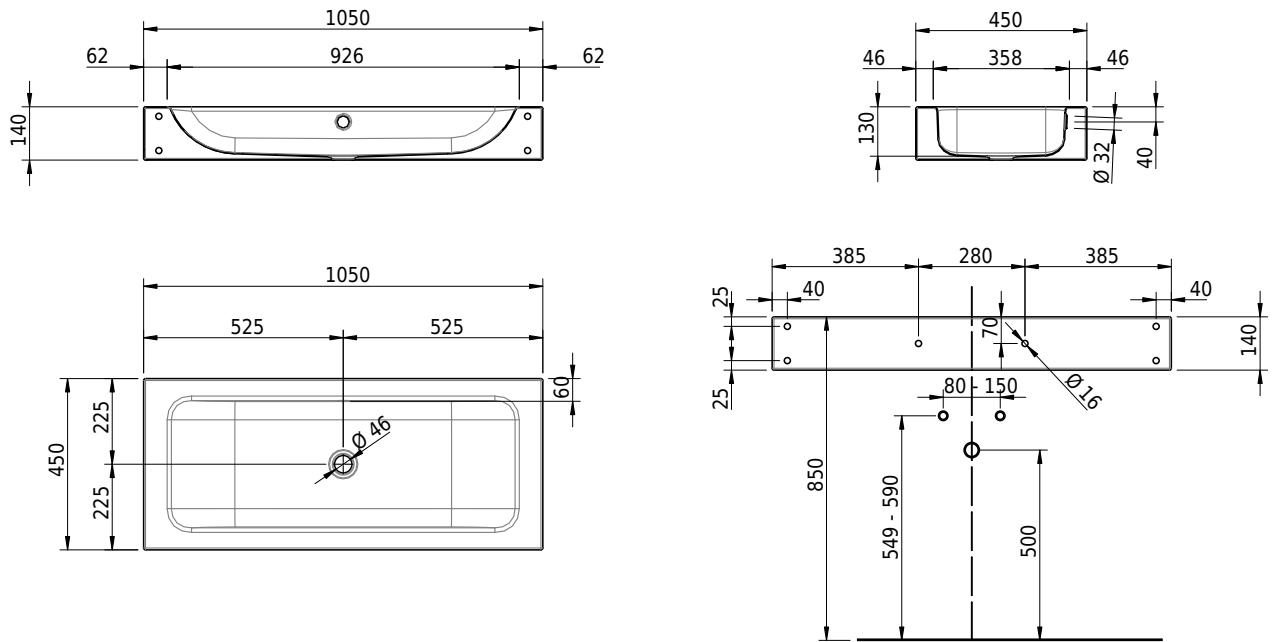

Massskizze

Schmidlin CONTURA Wandbecken

105 x 45 x 14 cm

mit Überlauf, inkl. Befestigungszubehör, inkl. Überlaufgarnitur verchromt

Artikel-Nr.: 1288-0001

SGVSB-Nr.: 233396.242

Gewicht: 14 kg

Optionen

- Farbklasse IV +: I,III,VI,V [FA0_ _ _]
- Ohne Überlaufloch [UL0]
- GLASUR PLUS [OV01]
- Lochbohrung für Schmidlin Seifenspender [SSP02]
- Schmidlin Kosmetiktuchspender [KTS_ _]
- Spezialanfertigung
- Lochbohrung für Steckdose [STP_ _]