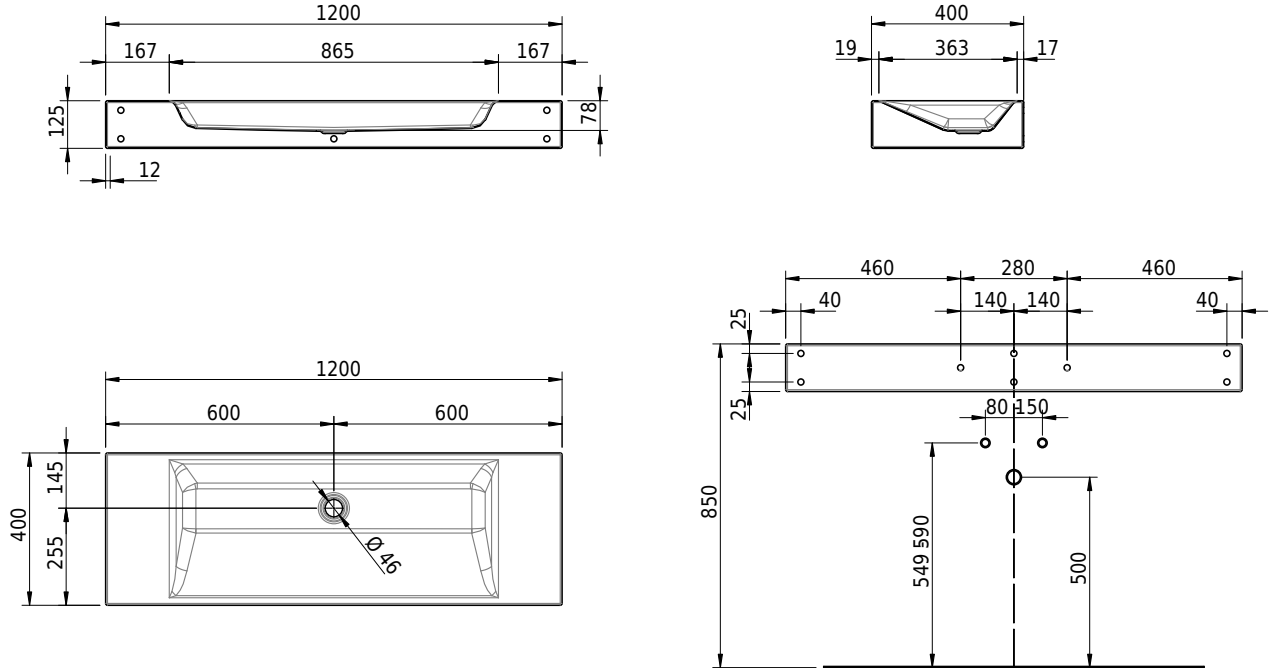

# Schmidlin STUDIO Wandbecken

120 x 40 x 12.5 cm

ohne Überlauf, inkl. Befestigungszubehör

Artikel-Nr.: 1291-0001

SGVSB-Nr.: 217321.242

Gewicht: 16 kg