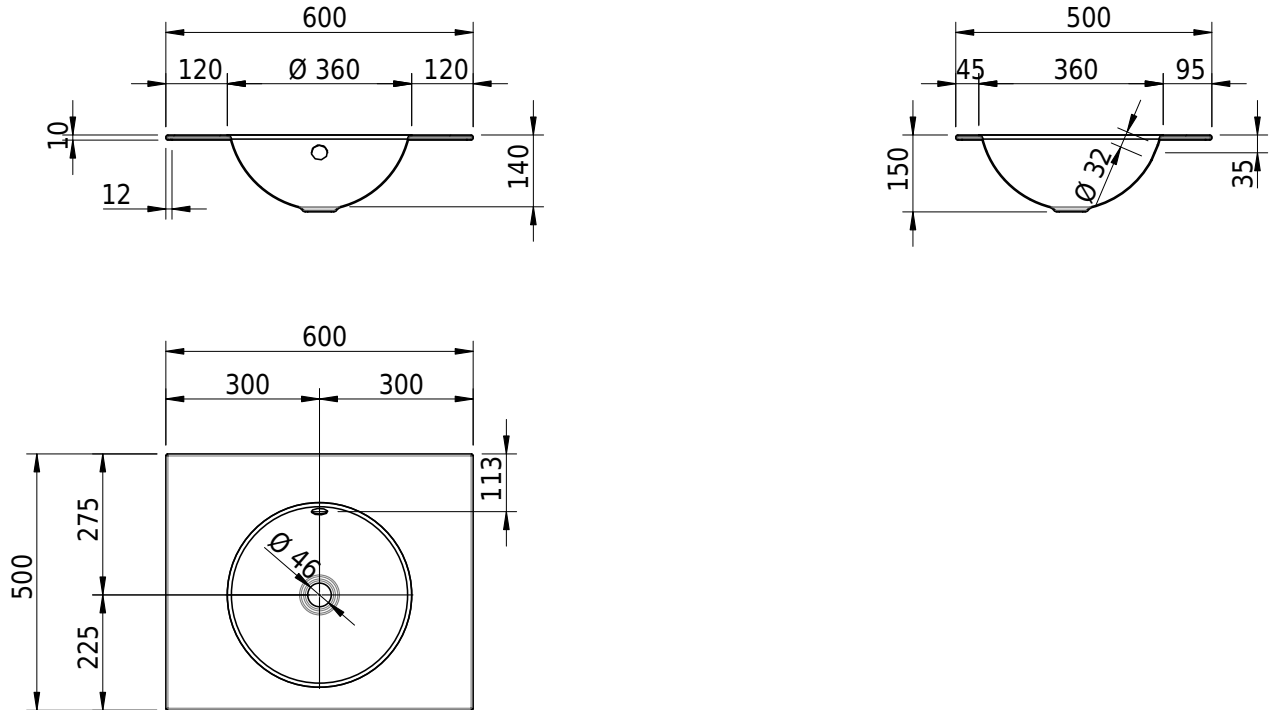

## Massskizze

**Schmidlin ORBIS Einlegebecken**

80 x 50 x 1 cm

mit Überlauf, inkl. Befestigungszubehör, inkl. Überlaufgarnitur verchromt

Artikel-Nr.: 1294-0001

SGVSB-Nr.: 233444.242

Gewicht: 10 kg

**Optionen**

- Farbklasse IV +: I,III,VI,V [FA0\_ \_ \_]
- Ohne Überlaufloch [UL0]
- GLASUR PLUS [OV01]
- Löcher für 3-Loch Armatur [WT\_ALS01]
- Lochbohrung für Schmidlin Seifenspender [SSP02]
- Runde Lochbohrung nach Mass [WT\_ALS02]
- Spezialanfertigung