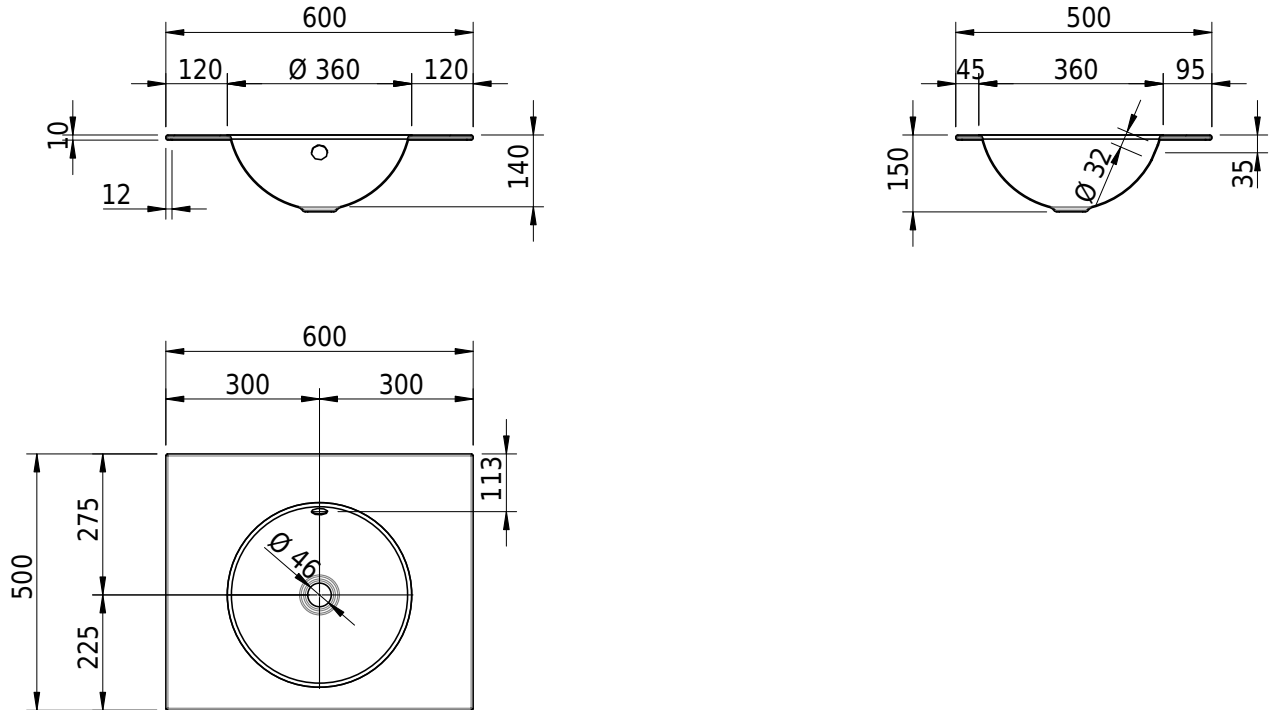

Massskizze

Schmidlin ORBIS Einlegebecken

80 x 50 x 1 cm

mit Überlauf, inkl. Befestigungszubehör, inkl. Überlaufgarnitur verchromt

Artikel-Nr.: 1294-0001

SGVSB-Nr.: 233444.242

Gewicht: 10 kg

Optionen

- Farbklasse IV +: I,III,VI,V [FA0_ _ _]
- Ohne Überlaufloch [UL0]
- GLASUR PLUS [OV01]
- Löcher für 3-Loch Armatur [WT_ALS01]
- Lochbohrung für Schmidlin Seifenspender [SSP02]
- Runde Lochbohrung nach Mass [WT_ALS02]
- Spezialanfertigung

Zubehör

- Schmidlin Seifenspender
- Verstärkungsflansch für Armaturenmontage

Ab- und Überlaufgarnituren

- Geberit Clou System inkl. Deckel, verchromt, nur zusammen mit Option «ohne Überlaufloch»
- Schmidlin Pushventil, inkl. Deckel, verchromt, verschliessbar