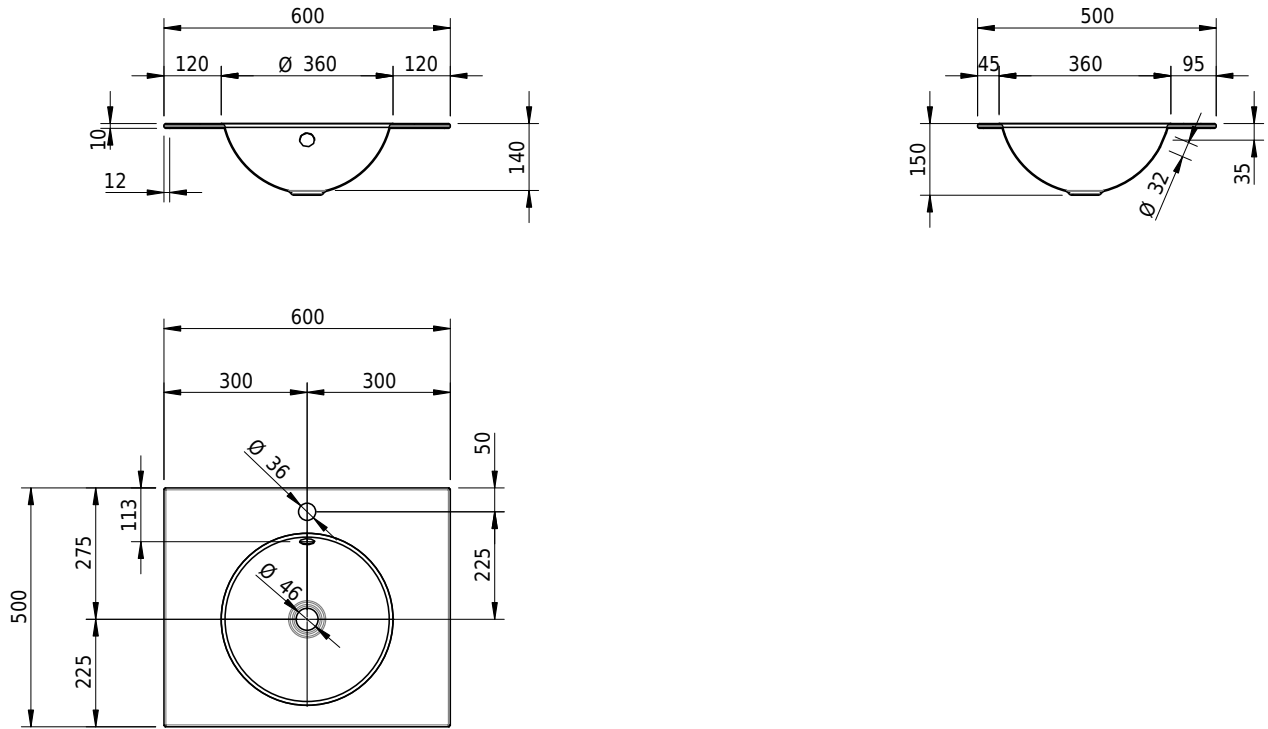

Massskizze

Schmidlin ORBIS Einlegebecken

80 x 50 x 1 cm

mit Überlauf, inkl. Befestigungszubehör, inkl. Überlaufgarnitur verchromt

Artikel-Nr.: 1294-0002

SGVSB-Nr.: 233444.100.241

Gewicht: 10 kg

Optionen

- Farbklasse IV +: I,III,VI,V [FA0_ _ _]
- Ohne Überlaufloch [UL0]
- GLASUR PLUS [OV01]
- Armaturenloch hinten rechts
- Löcher für 3-Loch Armatur [WT_ALS01]
- Lochbohrung für Schmidlin Seifenspender [SSP02]
- Runde Lochbohrung nach Mass [WT_ALS02]
- Spezialanfertigung