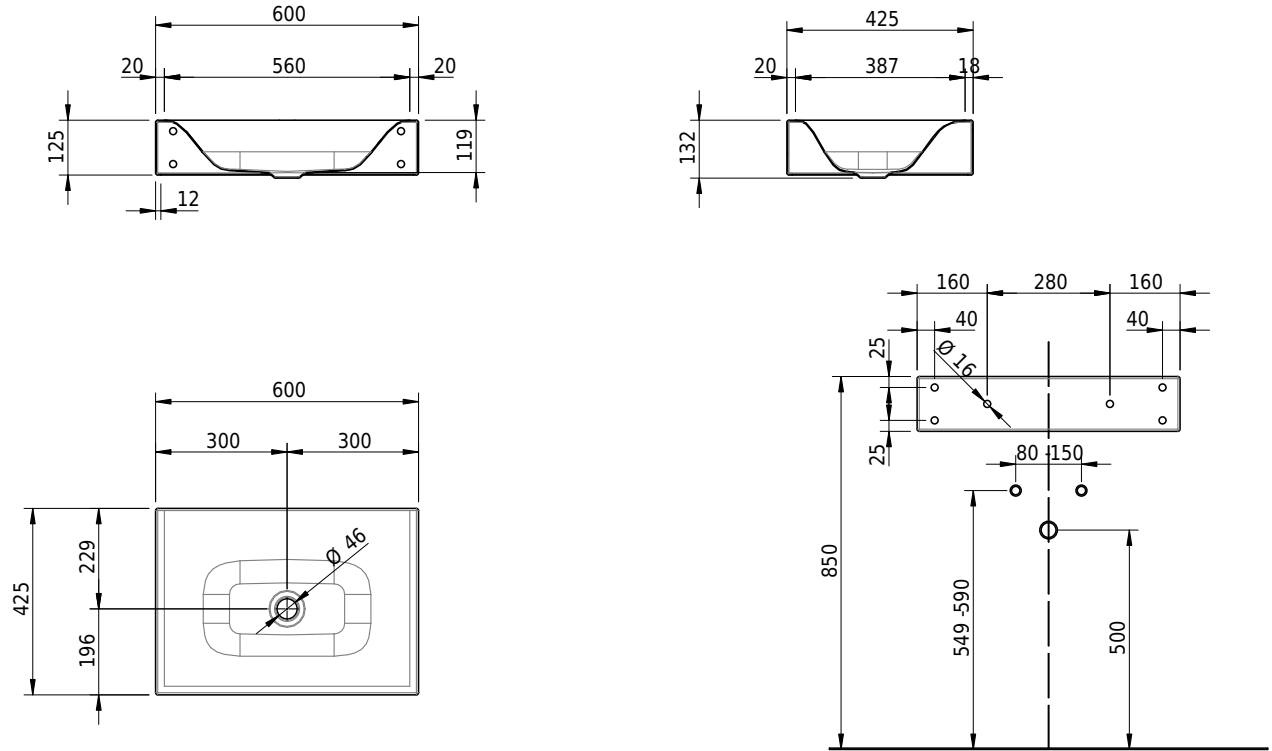

Massskizze

Schmidlin VIVA Wandbecken

60 x 42.5 x 12.5 cm

ohne Überlauf, inkl. Befestigungszubehör

Artikel-Nr.: 1295-0001 SGVSB-Nr.: 217325.242 ST-Nr.: 3131872.100 Gewicht: 10 kg

Optionen

- Farbklasse IV +: I,III,VI,V [FA0_ _ _]
- GLASUR PLUS [OV01]
- Spezialanfertigung
- Lochbohrung für Steckdose [STP_ _]
- Schmidlin GreenSteel