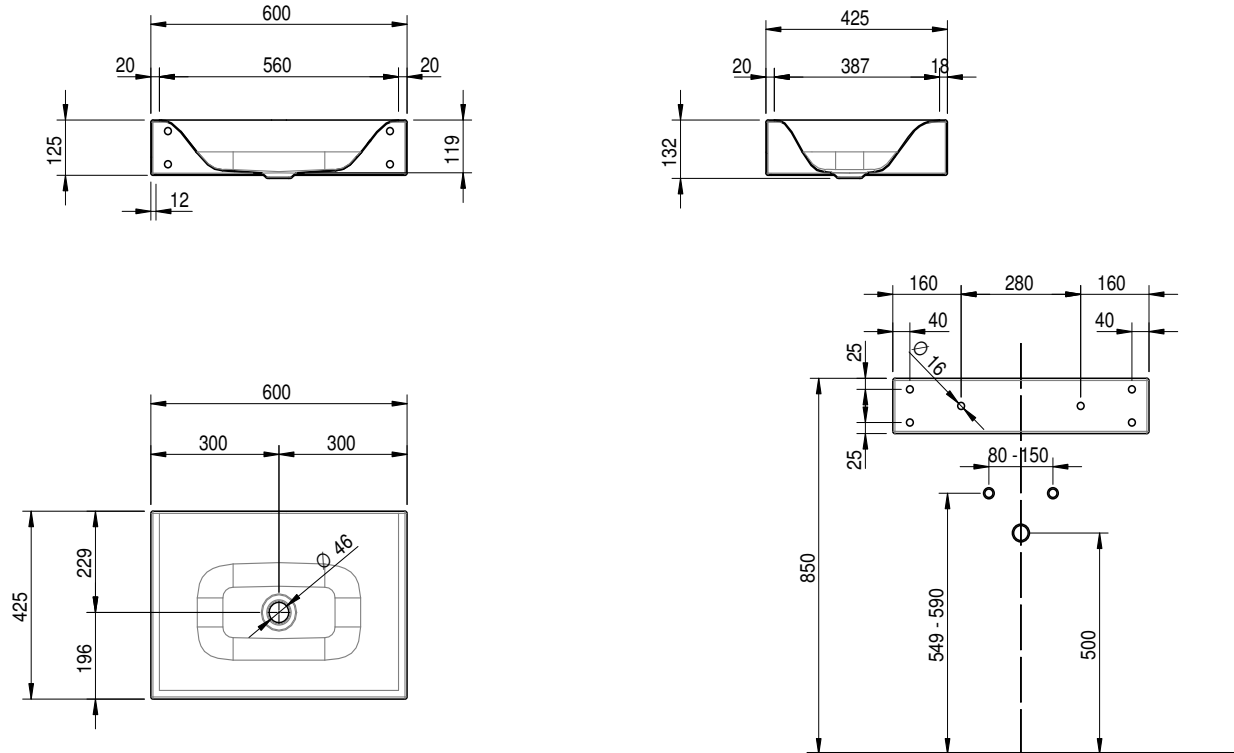

Massskizze

Schmidlin VIVA Wandbecken 60x42.5x12.5 cm

ohne Überlauf, inkl. Befestigungszubehör

Artikel-Nr.: 1295-0001

SGVSB-Nr.: 217325.242

ST-Nr.: 3131872

Gewicht: 10 kg

Optionen