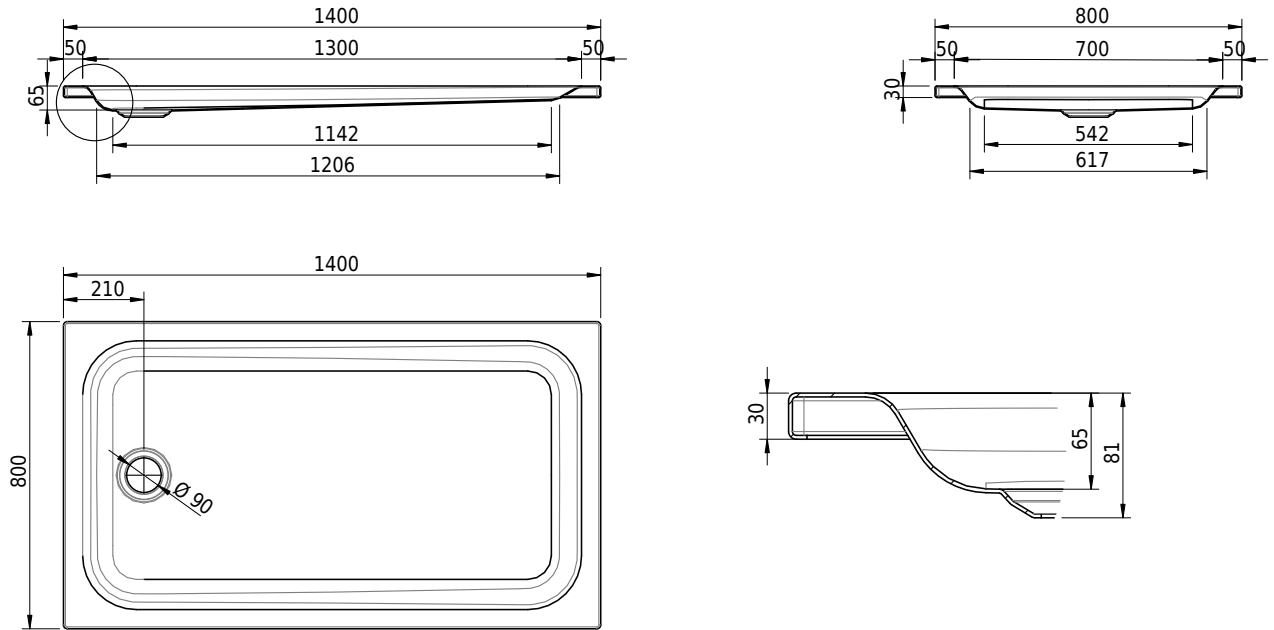

# Schmidlin Duschwanne flach (6,5 cm)

140 x 80 x 6.5 cm

Ablaufloch ø 90 mm

Artikel-Nr.: 1296-0001

SGVSB-Nr.: 141140

Gewicht: 30 kg

## Optionen

- Farbklasse IV +: I,III,VI,V [FA0\_ \_ \_]
- Mit Zargen [Z\_ \_ \_ \_]
- ANTIGLISS PRO
- GLASUR PLUS [OV01]
- Speziallänge -2/+5 cm (beidseitig von -1 bis +2,5cm)
- Scharfkantige Ecke (Radius 5 mm) [EA\_ \_ 04]
- Geschnittene Ecke [EA\_ \_ 03]
- Abgerundete Ecke [EA\_ \_ 02]
- Schürze(n) 75 mm
- Schürze(n) 100 mm
- Schürze(n) Spezialhöhe