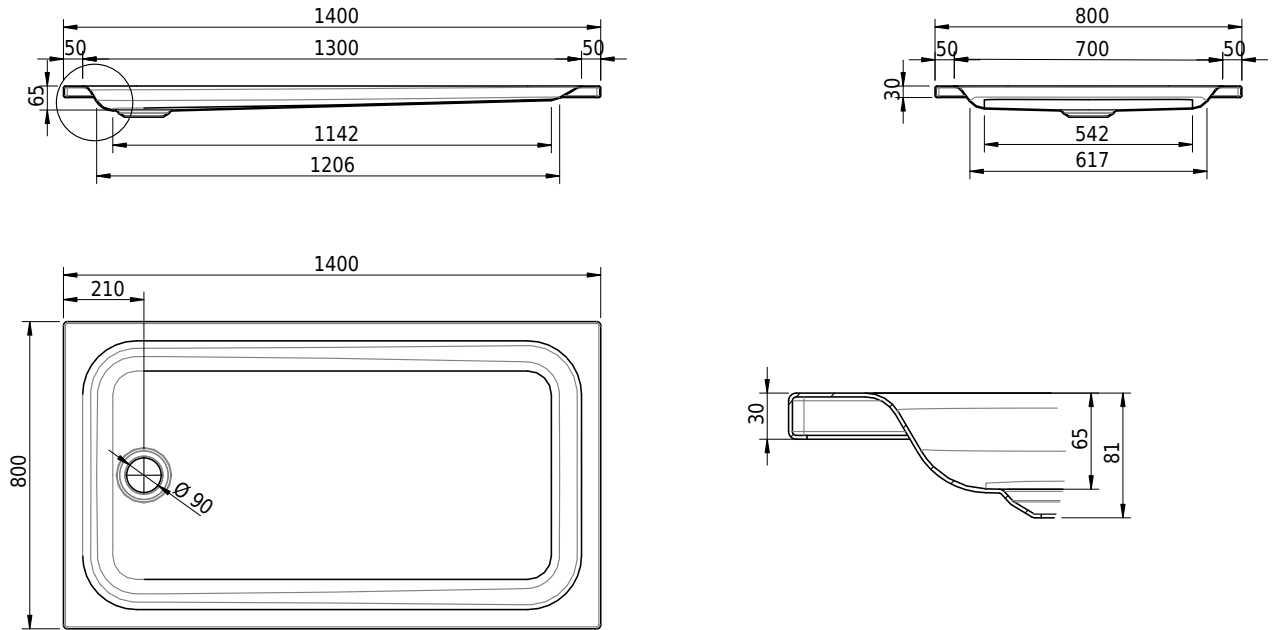

Massskizze

Schmidlin Duschwanne flach (6,5 cm)

140 x 80 x 6.5 cm

Ablaufloch \varnothing 90 mm

Artikel-Nr.: 1296-0001

SGVSB-Nr.: 141140

Gewicht: 30 kg

Optionen

- Farbklasse IV +: I,III,VI,V [FA0_ _ _]
- Mit Zargen [Z_ _ _ _]
- ANTIGLISS PRO
- GLASUR PLUS [OV01]
- Speziallänge -2/+5 cm (beidseitig von -1 bis +2,5cm)
- Scharfkantige Ecke (Radius 5 mm) [EA_ _ 04]
- Geschnittene Ecke [EA_ _ 03]
- Abgerundete Ecke [EA_ _ 02]
- Schürze(n) 75 mm
- Schürze(n) 100 mm
- Schürze(n) Spezialhöhe

Zubehör

- Duschwannen-Fusset 4/6/8 (SIA 181), mit/ohne Dichtband
- Duschwannen-Montagerahmen BASIC (SIA 181)
- Montagesystem Schmidlin OMNIA (SIA 181)
- Schmidlin Zargen-Montagewinkel (SIA 181), Satz (4 Stück)
- Zargengummiprofil