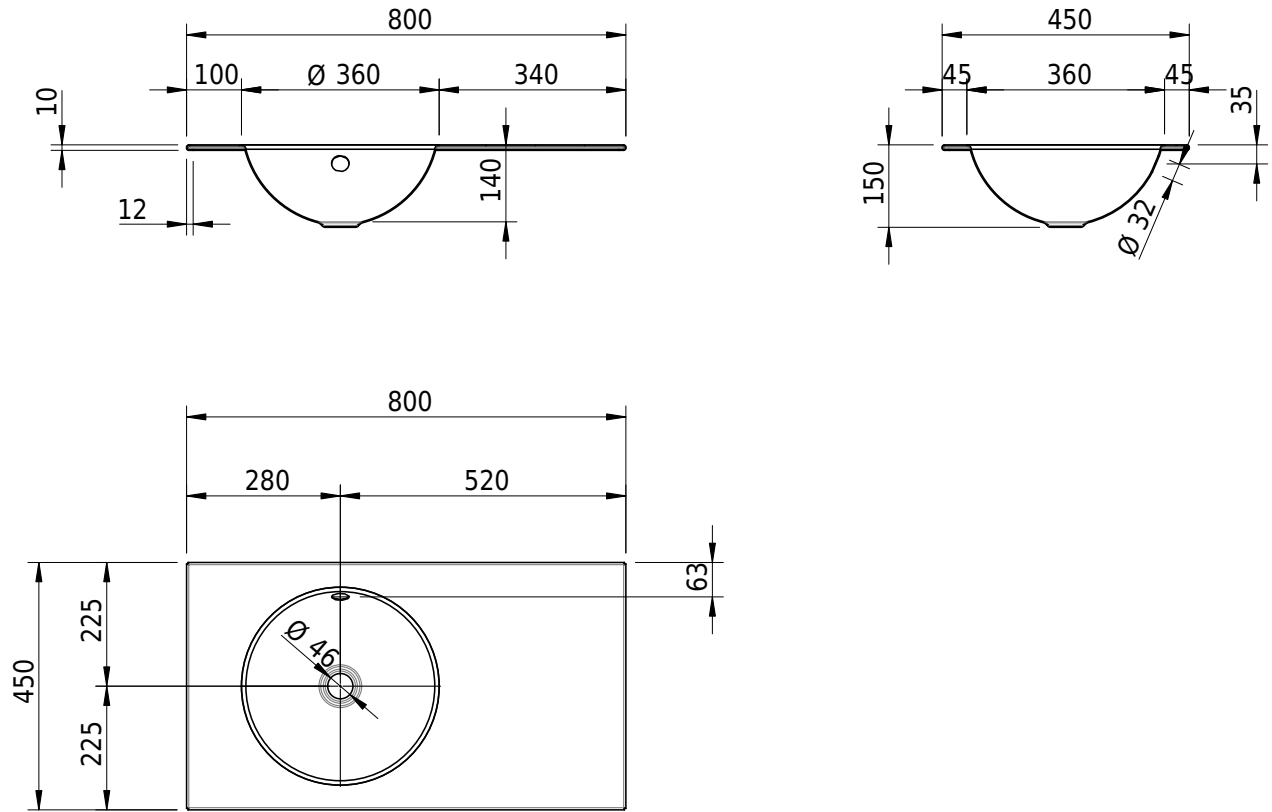

Massskizze

Schmidlin ORBIS Einlegebecken

80 x 45 x 1 cm

mit Überlauf, inkl. Befestigungzubehör, inkl. Überlaufgarnitur verchromt

Artikel-Nr.: 1298-0001

SGVSB-Nr.: 233439.242

Gewicht: 10 kg

Optionen