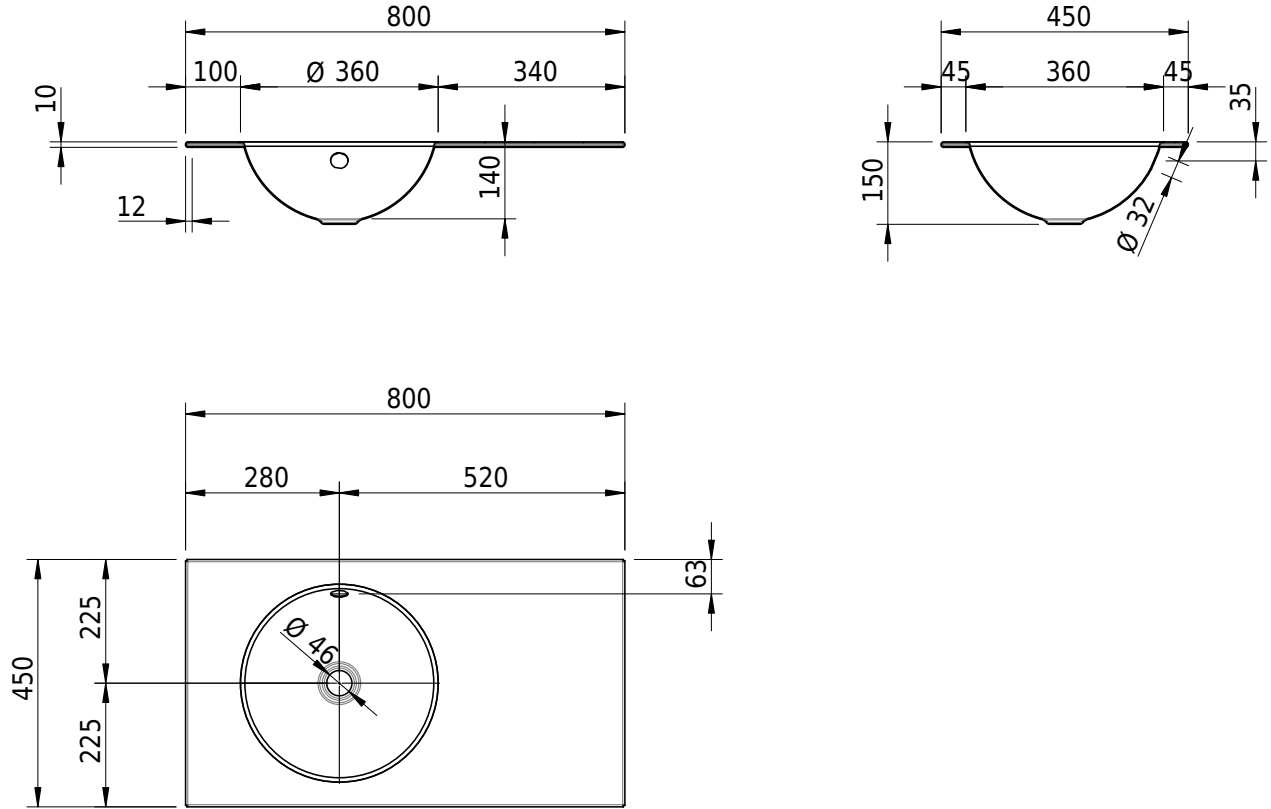

Massskizze

Schmidlin ORBIS Einlegebecken

80 x 45 x 1 cm

mit Überlauf, inkl. Befestigungszubehör, inkl. Überlaufgarnitur verchromt

Artikel-Nr.: 1298-0001

SGVSB-Nr.: 233439.242

Gewicht: 10 kg

Optionen