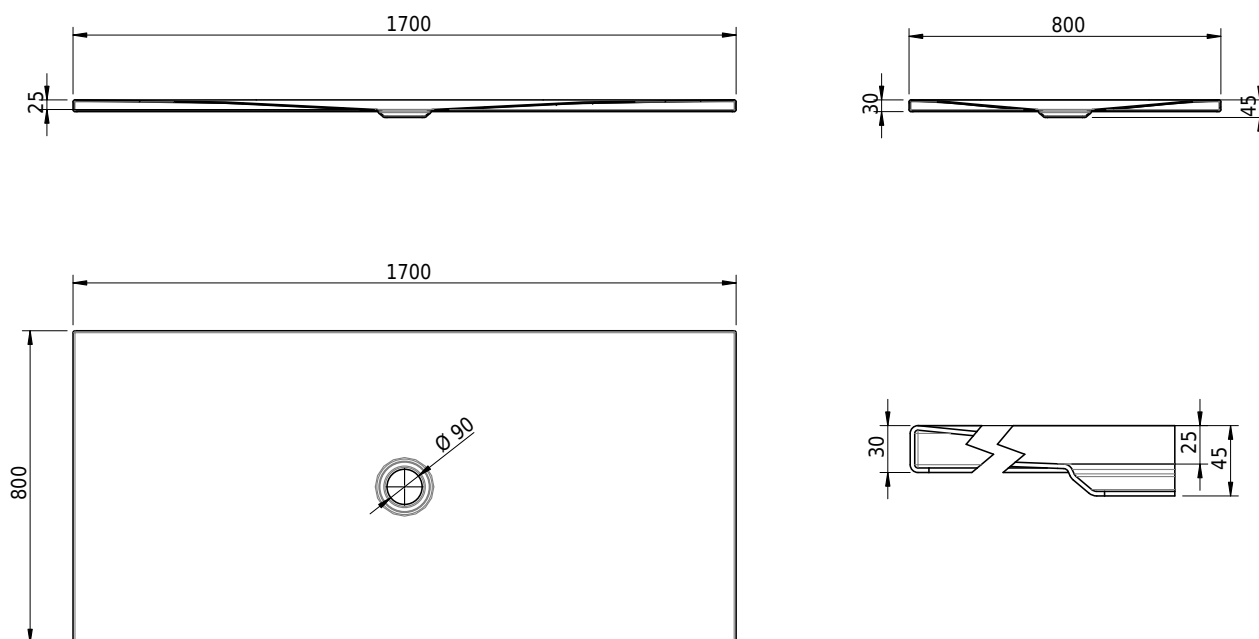

Massskizze

Schmidlin FLOOR

170 x 80 x 2.5 cm

Ablaufloch Ø 90 mm, Eckradius 5 mm

Artikel-Nr.: 1299-0001

SGVSB-Nr.: 146395

ST-Nr.: 1311639.100

Gewicht: 44 kg

Optionen

- Farbklasse IV +: I,III,VI,V [FA0_ _ _]
- ANTIGLISS PRO
- GLASUR PLUS [OV01]

Zubehör

- Montagesystem Schmidlin OMNIA (SIA 181)

Ab- und Überlaufgarnituren

- Ablaufgarnitur Schmidlin FLOW 30
- Ablaufgarnitur Schmidlin FLOW 50