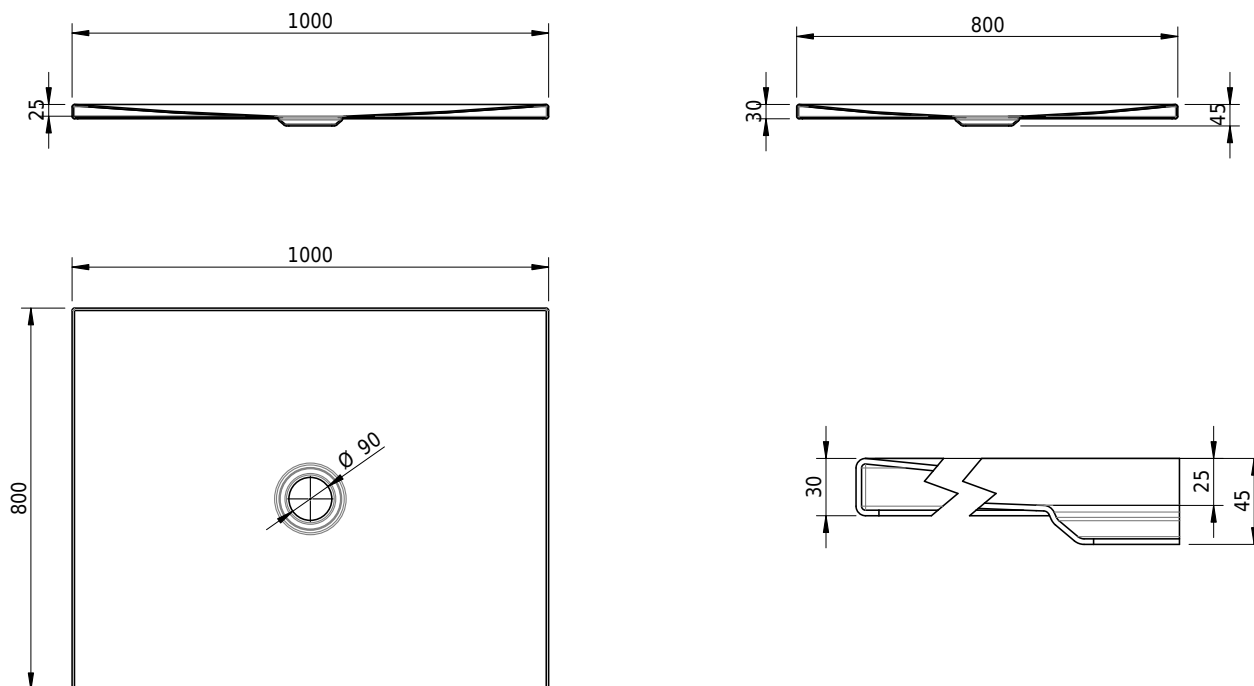

Massskizze

Schmidlin FLOOR

100 x 80 x 2.5 cm

Ablaufloch Ø 90 mm, Eckradius 5 mm

Artikel-Nr.: 1300-0001 SGVSB-Nr.: 146402 ST-Nr.: 1311615.100 Gewicht: 25 kg

Optionen

- Farbklasse IV +: I,III,VI,V [FA0_ _ _]
- ANTIGLISS PRO
- GLASUR PLUS [OV01]

Zubehör

- Montagesystem Schmidlin OMNIA (SIA 181)

Ab- und Überlaufgarnituren

- Ablaufgarnitur Schmidlin FLOW 30
- Ablaufgarnitur Schmidlin FLOW 50