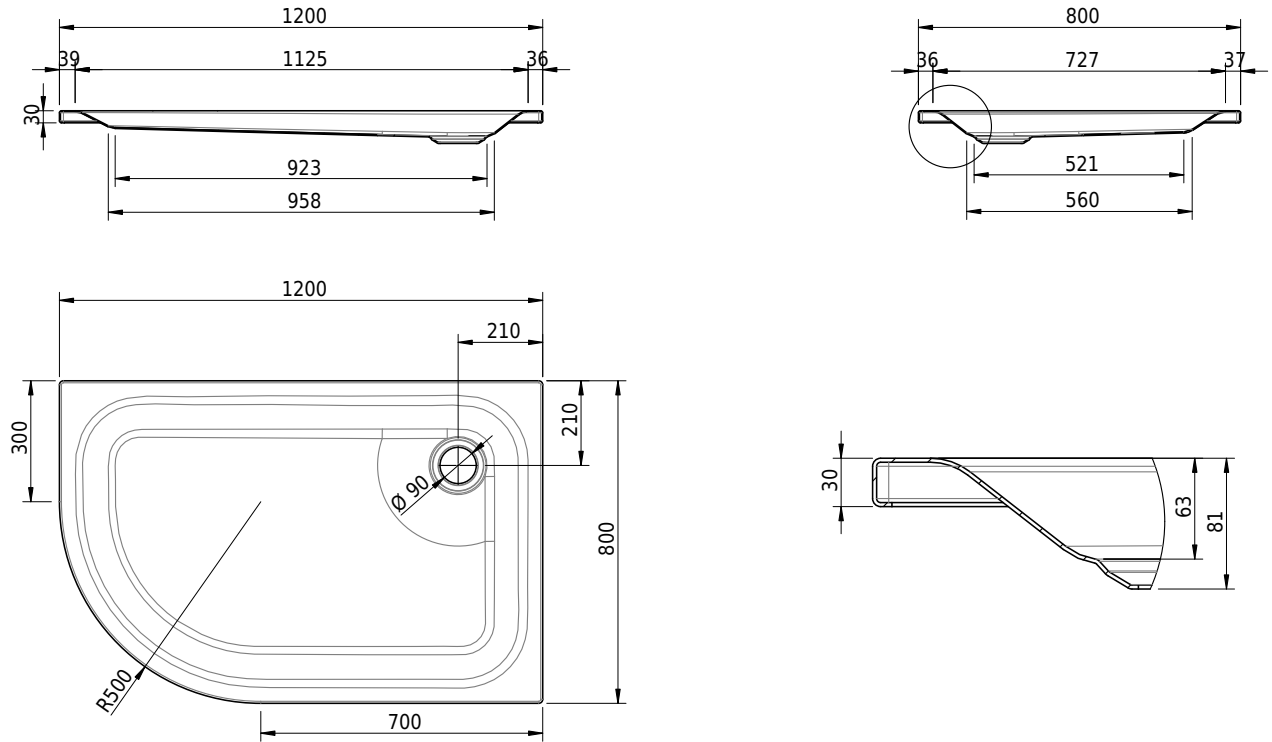

Massskizze

Schmidlin ECK Duschwanne flach (6,5 cm)

120 x 80 x 6.5 cm

Ablaufloch ø 90 mm

Artikel-Nr.: 1302-0001

SGVSB-Nr.: 141666

Gewicht: 25 kg

Optionen

- Farbklasse IV +: I,III,VI,V [FA0_ _ _]
- Mit Zargen [Z_ _ _ _]
- ANTIGLISS PRO
- GLASUR PLUS [OV01]
- Speziallänge -2/+5 cm (beidseitig von -1 bis +2,5cm)
- Scharfkantige Ecke (Radius 5 mm) [EA_ _ 04]
- Schürze(n) 75 mm
- Schürze(n) 100 mm
- Spezialanfertigung

Zubehör

- Duschwannen-Fussset 4/6/8 (SIA 181), mit/ohne Dichtband
- Duschwannen-Montagerahmen BASIC (SIA 181)
- Montagesystem Schmidlin OMNIA (SIA 181)
- Schmidlin Zargen-Montagewinkel (SIA 181), Satz (4 Stück)
- Zargengummiprofil