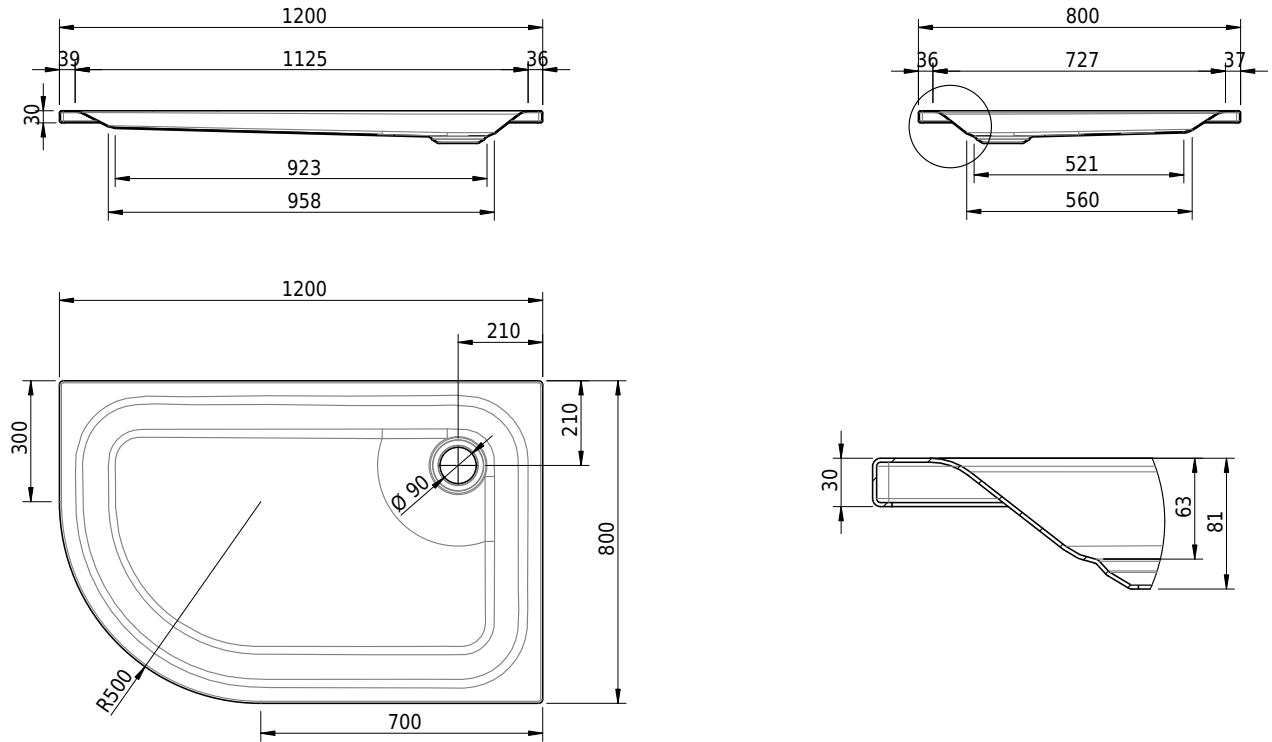

# Schmidlin ECK Duschwanne flach (6,5 cm)

120 x 80 x 6.5 cm

Ablaufloch ø 90 mm

Artikel-Nr.: 1302-0001

SGVSB-Nr.: 141666

Gewicht: 25 kg

## Optionen

- Farbklasse IV +: I,III,VI,V [FA0\_ \_ \_]
- Mit Zargen [Z\_ \_ \_ \_]
- ANTIGLISS PRO
- GLASUR PLUS [OV01]
- Speziallänge -2/+5 cm (beidseitig von -1 bis +2,5cm)
- Scharfkantige Ecke (Radius 5 mm) [EA\_ \_ 04]
- Schürze(n) 75 mm
- Schürze(n) 100 mm
- Spezialanfertigung