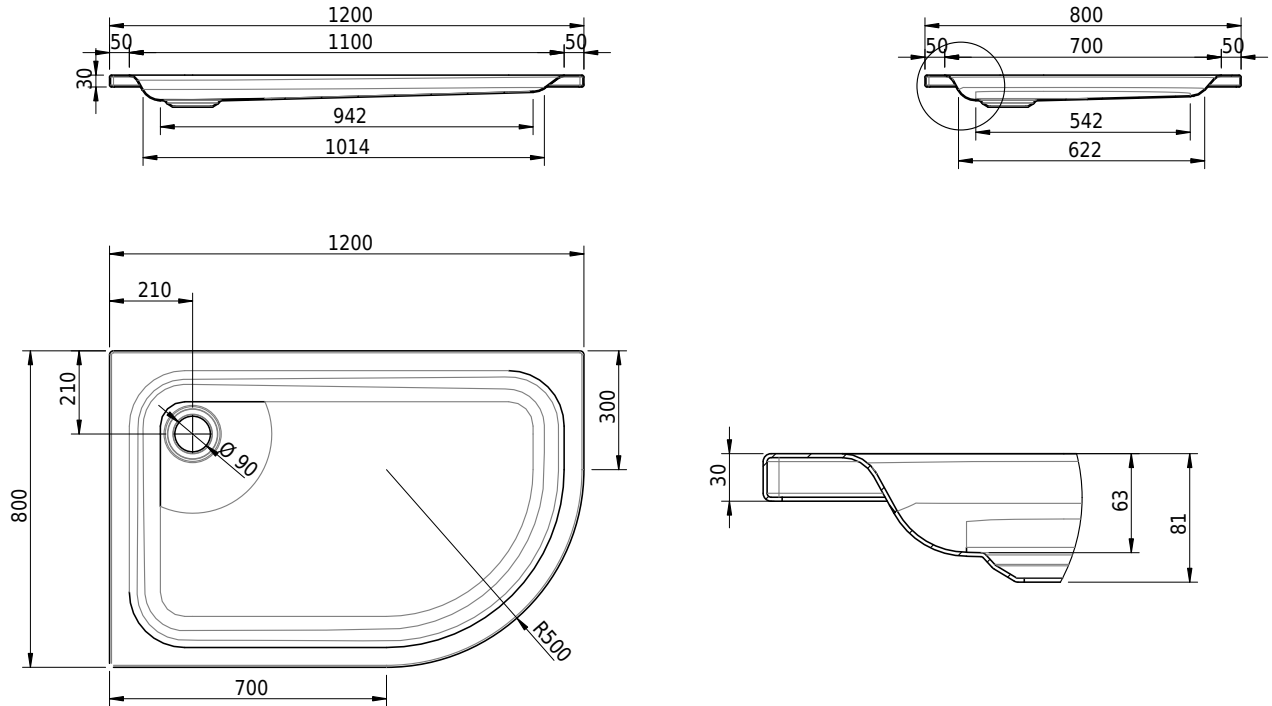

Massskizze

Schmidlin ECK Duschwanne flach (6,5 cm)

120 x 80 x 6.5 cm

Ablaufloch ø 90 mm

Artikel-Nr.: 1303-0001

SGVSB-Nr.: 141665

Gewicht: 25 kg

Optionen

- Farbklasse IV +: I,III,VI,V [FA0_ _ _]
- Mit Zargen [Z_ _ _]
- ANTIGLISS PRO
- GLASUR PLUS [OV01]
- Speziallänge -2/+5 cm (beidseitig von -1 bis +2,5cm)
- Scharfkantige Ecke (Radius 5 mm) [EA_ _ 04]
- Schürze(n) 75 mm
- Schürze(n) 100 mm
- Spezialanfertigung

Zubehör

- Duschwannen-Fusset 4/6/8 (SIA 181), mit/ohne Dichtband
- Duschwannen-Montagerahmen BASIC (SIA 181)
- Montagesystem Schmidlin OMNIA (SIA 181)
- Schmidlin Zargen-Montagewinkel (SIA 181), Satz (4 Stück)
- Zargengummiprofil