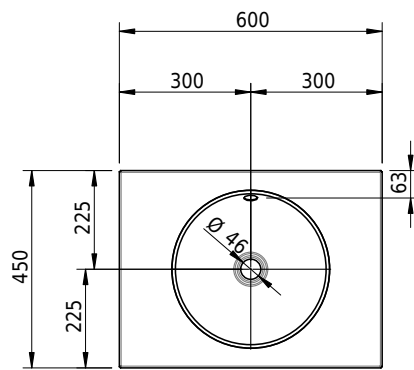

# Schmidlin ORBIS Wandbecken

60 x 45 x 12.5 cm

mit Überlauf, inkl. Befestigungszubehör, inkl. Überlaufgarnitur verchromt

Artikel-Nr.: 1305-0001

SGVSB-Nr.: 217348.242

Gewicht: 10 kg