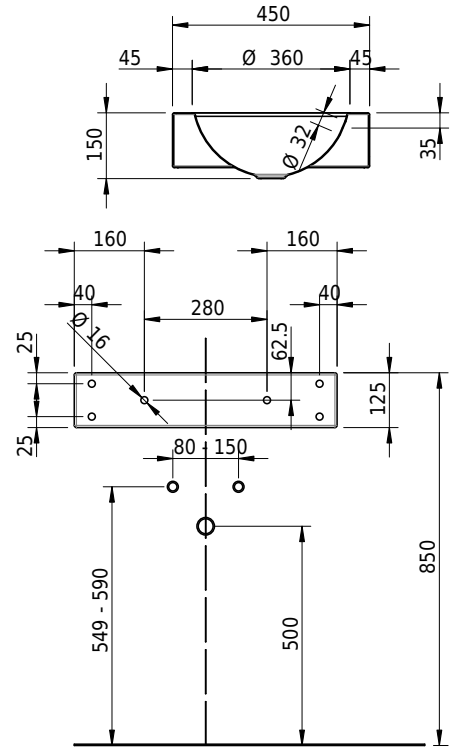

# Schmidlin ORBIS Wandbecken

60 x 45 x 12.5 cm

mit Überlauf, inkl. Befestigungszubehör, inkl. Überlaufgarnitur verchromt

Artikel-Nr.: 1305-0001

SGVSB-Nr.: 217348.242

Gewicht: 10 kg