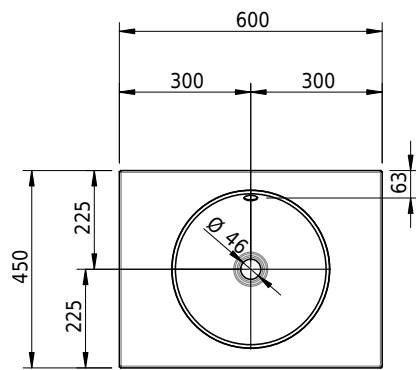

# Schmidlin ORBIS Wandbecken

60 x 45 x 12.5 cm

mit Überlauf, inkl. Befestigungszubehör, inkl. Überlaufgarnitur verchromt

Artikel-Nr.: 1305-0001

SGVSB-Nr.: 217348.242

Gewicht: 10 kg