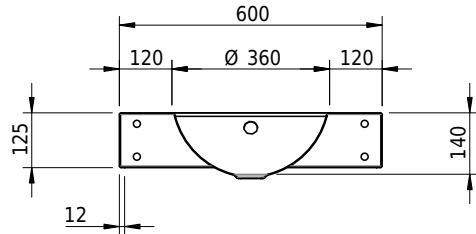

# Schmidlin ORBIS Wandbecken

60 x 45 x 12.5 cm

mit Überlauf, inkl. Befestigungszubehör, inkl. Überlaufgarnitur verchromt

Artikel-Nr.: 1305-0001

SGVSB-Nr.: 217348.242

Gewicht: 10 kg