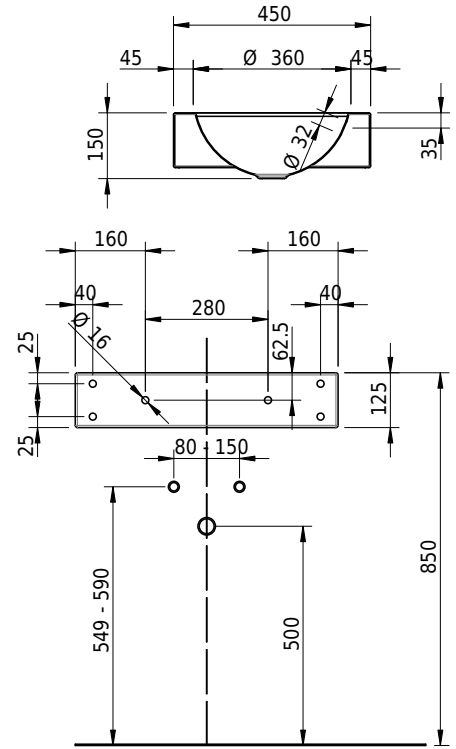

Massskizze

Schmidlin ORBIS Wandbecken

60 x 45 x 12.5 cm

mit Überlauf, inkl. Befestigungszubehör, inkl. Überlaufgarnitur verchromt

Artikel-Nr.: 1305-0001

SGVSB-Nr.: 217348.242

Gewicht: 10 kg

Optionen

- Farbklasse IV +: I,III,VI,V [FA0_ _ _]
- Ohne Überlaufloch [UL0]
- GLASUR PLUS [OV01]
- Lochbohrung für Schmidlin Seifenspender [SSP02]
- Schmidlin Kosmetiktuchspender [KTS_ _]
- Spezialanfertigung
- Lochbohrung für Steckdose [STP_ _]