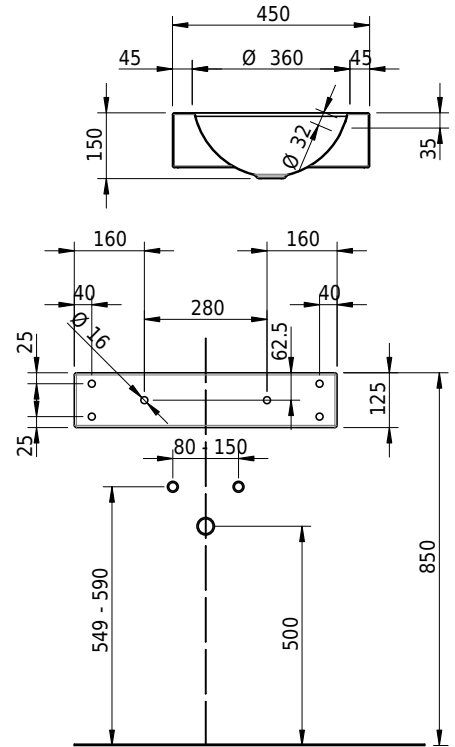

# Schmidlin ORBIS Wandbecken

60 x 45 x 12.5 cm

mit Überlauf, inkl. Befestigungszubehör, inkl. Überlaufgarnitur verchromt

Artikel-Nr.: 1305-0001

SGVSB-Nr.: 217348.242

Gewicht: 10 kg