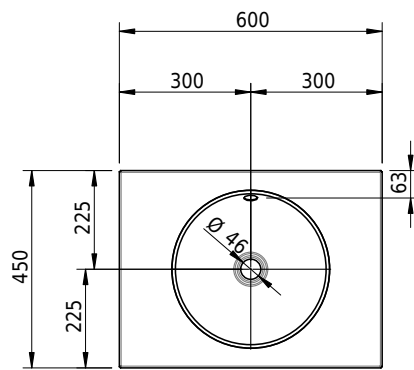

Massskizze

Schmidlin ORBIS Wandbecken

60 x 45 x 12.5 cm

mit Überlauf, inkl. Befestigungszubehör, inkl. Überlaufgarnitur verchromt

Artikel-Nr.: 1305-0001

SGVSB-Nr.: 217348.242

Gewicht: 10 kg

Optionen

- Farbklasse IV +: I,III,VI,V [FA0_ _ _]
- Ohne Überlaufloch [UL0]
- GLASUR PLUS [OV01]
- Lochbohrung für Schmidlin Seifenspender [SSP02]
- Schmidlin Kosmetiktuchspender [KTS_ _]
- Spezialanfertigung
- Lochbohrung für Steckdose [STP_ _]