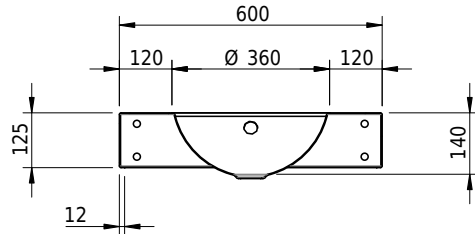

Massskizze

Schmidlin ORBIS Wandbecken

60 x 45 x 12.5 cm

mit Überlauf, inkl. Befestigungszubehör, inkl. Überlaufgarnitur verchromt

Artikel-Nr.: 1305-0001

SGVSB-Nr.: 217348.242

Gewicht: 10 kg

Optionen

- Farbklasse IV +: I,III,VI,V [FA0_ _ _]
- Ohne Überlaufloch [UL0]
- GLASUR PLUS [OV01]
- Lochbohrung für Schmidlin Seifenspender [SSP02]
- Schmidlin Kosmetiktuchspender [KTS_ _]
- Spezialanfertigung
- Lochbohrung für Steckdose [STP_ _]