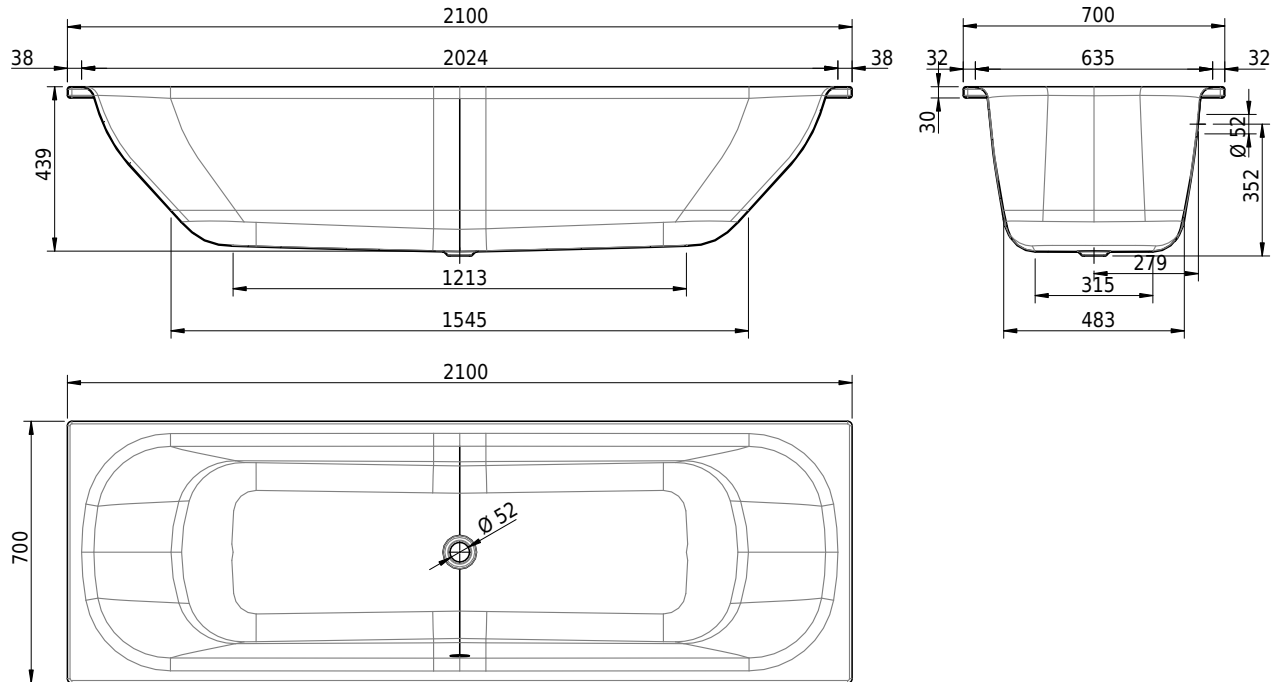

# Schmidlin CLASSIC XL

210 x 70 x 45 cm

Randhöhe 30 mm

Artikel-Nr.: 1306-9000

SGVSB-Nr.: 111101

Gewicht: 58 kg