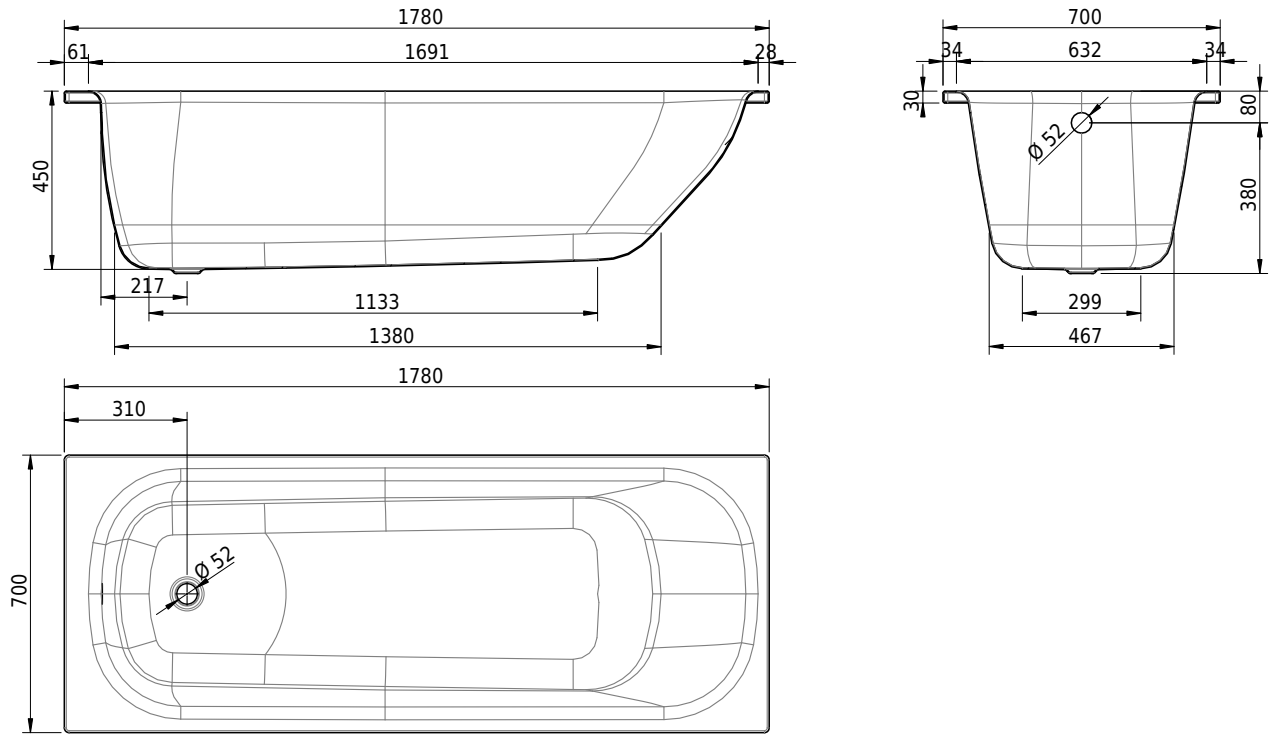

Massskizze

Schmidlin NORM CLASSIC

178 x 70 x 45 cm

Randhöhe 30 mm

Artikel-Nr.: 1312-0001

SGVSB-Nr.: 113163

Gewicht: 53 kg

Nutzinhalt*: 165 l