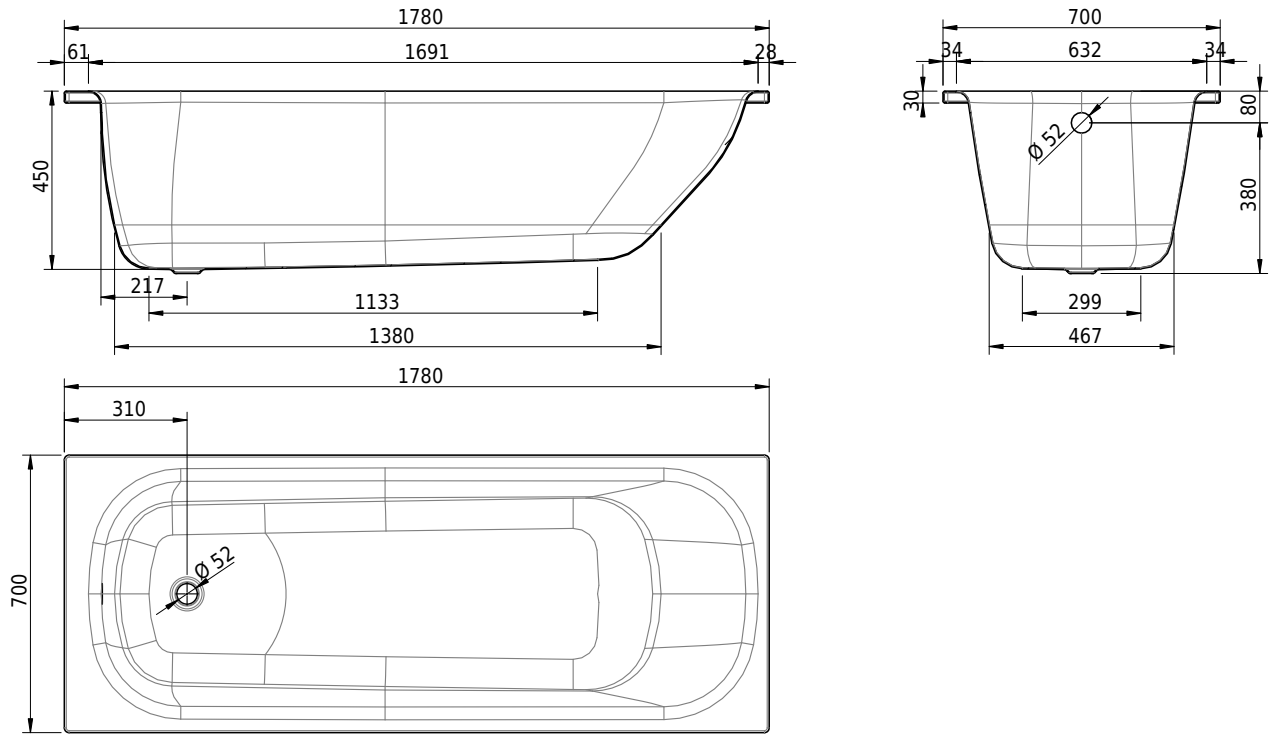

Massskizze

Schmidlin NORM CLASSIC

178 x 70 x 45 cm

Randhöhe 30 mm

Artikel-Nr.: 1312-0001

SGVSB-Nr.: 113163

Gewicht: 53 kg

Nutzzinhalt*: 165 l