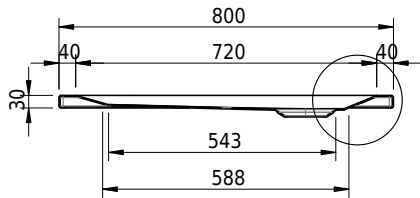

Massskizze

Schmidlin CARO Duschwanne superflach (3,5 cm)

80 x 80 x 3.5 cm

Ablaufloch ø 90 mm

Artikel-Nr.: 1316-0001

SGVSB-Nr.: 141132

Gewicht: 16 kg

Optionen

- Farbklasse IV +: I,III,VI,V [FA0_ _ _]
- Mit Zargen [Z_ _ _ _]
- ANTIGLISS PRO
- GLASUR PLUS [OV01]
- Spezialanfertigung
- AQUAGRIP
- Mit Zargenlöcher [ZL01]
- Schmidlin GreenSteel

Zubehör

- Duschwannen-Fusset 4/6/8 (SIA 181), mit/ohne Dichtband
- Duschwannen-Montagerahmen BASIC (SIA 181)
- Schmidlin Zargen-Montagewinkel (SIA 181), Satz (4 Stück)
- Zargengummiprofil