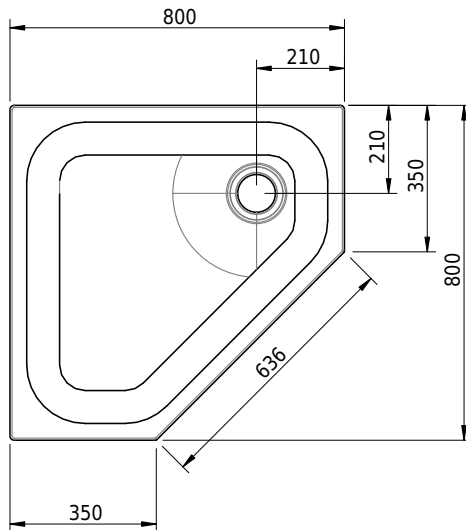

Massskizze

Schmidlin CARO Duschwanne superflach (3,5 cm)

80 x 80 x 3.5 cm

Ablaufloch ø 90 mm

Artikel-Nr.: 1316-0001

SGVSB-Nr.: 141132

Gewicht: 16 kg

Optionen

- Farbklasse IV +: I,III,VI,V [FA0_ _ _]
- Mit Zargen [Z_ _ _ _]
- ANTIGLISS PRO
- GLASUR PLUS [OV01]
- Spezialanfertigung
- AQUAGRIP
- Mit Zargenlöcher [ZL01]
- Schmidlin GreenSteel

Zubehör

- Duschwannen-Fusset 4/6/8 (SIA 181), mit/ohne Dichtband
- Duschwannen-Montagerahmen BASIC (SIA 181)
- Schmidlin Zargen-Montagewinkel (SIA 181), Satz (4 Stück)
- Zargengummiprofil