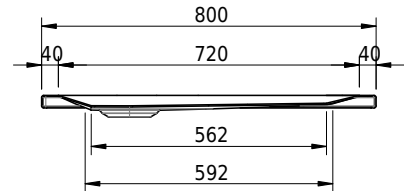

Massskizze

Schmidlin CARO Duschwanne superflach (3,5 cm)

80 x 80 x 3.5 cm

Ablaufloch ø 90 mm

Artikel-Nr.: 1316-0001

SGVSB-Nr.: 141132

Gewicht: 16 kg

Optionen

- Farbklasse IV +: I,III,VI,V [FA0_ _ _]
- Mit Zargen [Z_ _ _ _]
- ANTIGLISS PRO
- GLASUR PLUS [OV01]
- Spezialanfertigung
- AQUAGRIP
- Mit Zargenlöcher [ZL01]
- Schmidlin GreenSteel

Zubehör

- Duschwannen-Fusset 4/6/8 (SIA 181), mit/ohne Dichtband
- Duschwannen-Montagerahmen BASIC (SIA 181)
- Schmidlin Zargen-Montagewinkel (SIA 181), Satz (4 Stück)
- Zargengummiprofil