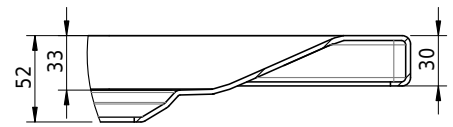

Massskizze

Schmidlin CARO Duschwanne superflach (3,5 cm)

80 x 80 x 3.5 cm

Ablaufloch ø 90 mm

Artikel-Nr.: 1316-0001

SGVSB-Nr.: 141132

Gewicht: 16 kg

Optionen

- Farbklasse IV +: I,III,VI,V [FA0_ _ _]
- Mit Zargen [Z_ _ _ _]
- ANTIGLISS PRO
- GLASUR PLUS [OV01]
- Spezialanfertigung
- AQUAGRIP
- Mit Zargenlöcher [ZL01]
- Schmidlin GreenSteel

Zubehör

- Duschwannen-Fusset 4/6/8 (SIA 181), mit/ohne Dichtband
- Duschwannen-Montagerahmen BASIC (SIA 181)
- Schmidlin Zargen-Montagewinkel (SIA 181), Satz (4 Stück)
- Zargengummiprofil