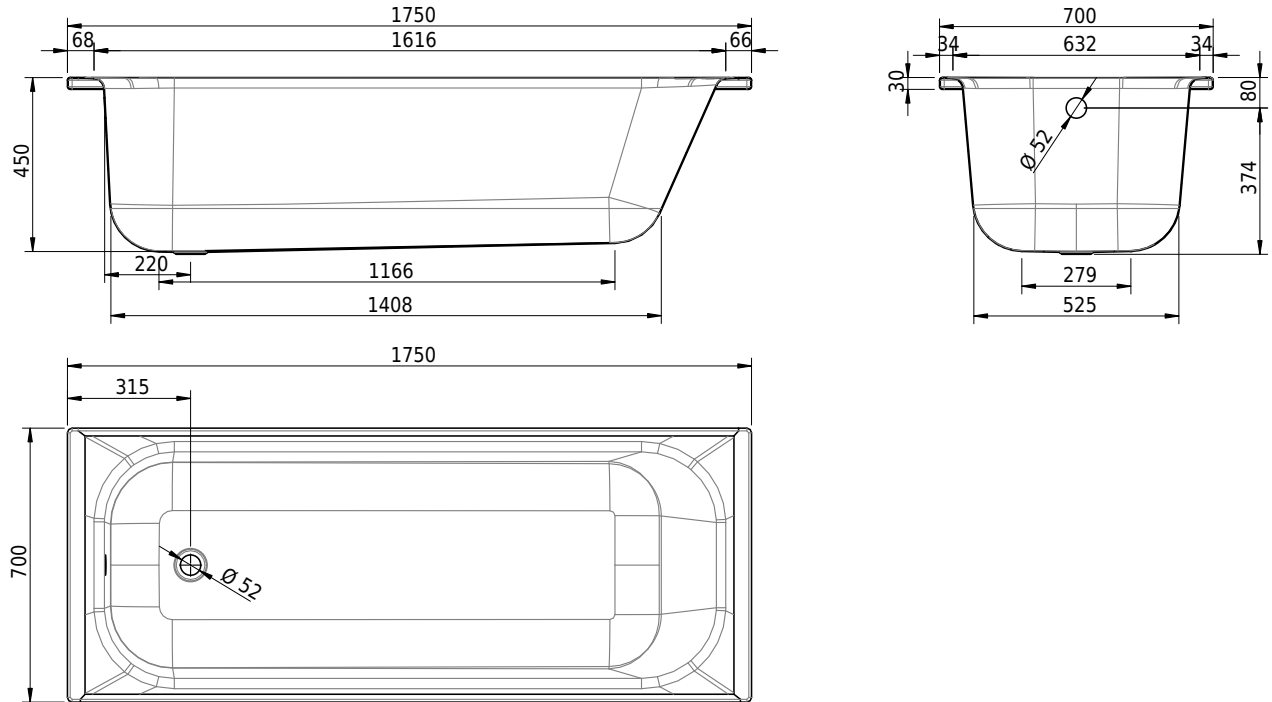

Massskizze

Schmidlin NORM CLASSIC

175 x 70 x 45 cm

Randhöhe 30 mm

Artikel-Nr.: 1323-0001   SGVSB-Nr.: 111047   ST-Nr.: 1111115.100   Gewicht: 44 kg   Nutzinhalt*: 155 l

Optionen

- Farbklasse: I,III,VI [FA0_ _ _]
- Mit Zargen [Z_ _ _ _]
- ANTIGLISS PRO
- GLASUR PLUS [OV01]
- Speziallänge -2/+5 cm (beidseitig von -1 bis +2,5cm)
- Griff SAFE (Paar) [GFT_01]
- Lochbohrung für Einlochmischer [L1 _ _]
- Lochbohrungen für Armaturen nach Mass [ATM:mm]
- Runde Lochbohrung nach Mass [WT_ALS02]
- Lochbohrung für Schmidlin TOUCH CONTROL [AT0001]
- Scharfkantige Ecke (Radius 5 mm) [EA_ _ 04]
- Geschnittene Ecke [EA_ _ 03]
- Abgerundete Ecke [EA_ _ 02]
- Einlaufgarnitur Schmidlin SPLASH [SP _ _]
- Schmidlin SOUNDBOX
- Spezialanfertigung

Whirlsysteme

- Schmidlin JET [WS01]
- Schmidlin SPA [WS02]
- Schmidlin JET+SPA [WS03]
- Schmidlin SILENT [WS04]
- Schmidlin AQUA SILENT [WS06]
- Schmidlin VIKTOR RÖTHLIN EDITION [WS07]
- Schmidlin HYDRO SILK

Zubehör

- Schmidlin Badewannen-Montagesystem (SIA 181)
- Schmidlin Badewannen-Montagesystem (SIA 181), mit Dichtband
- Schmidlin INFINITY Badewannenträger (SIA 181)

Ab- und Überlaufgarnituren

- Schmidlin HIGH FIVE 52
- Schmidlin HIGH FIVE 52 TRIO
- Schmidlin SPRING 50

24.06.2026   Technische Änderungen vorbehalten.

Massangaben in mm

* Nutzinhalt: Wasserinhalt abzüglich 70 Liter Verdrängung