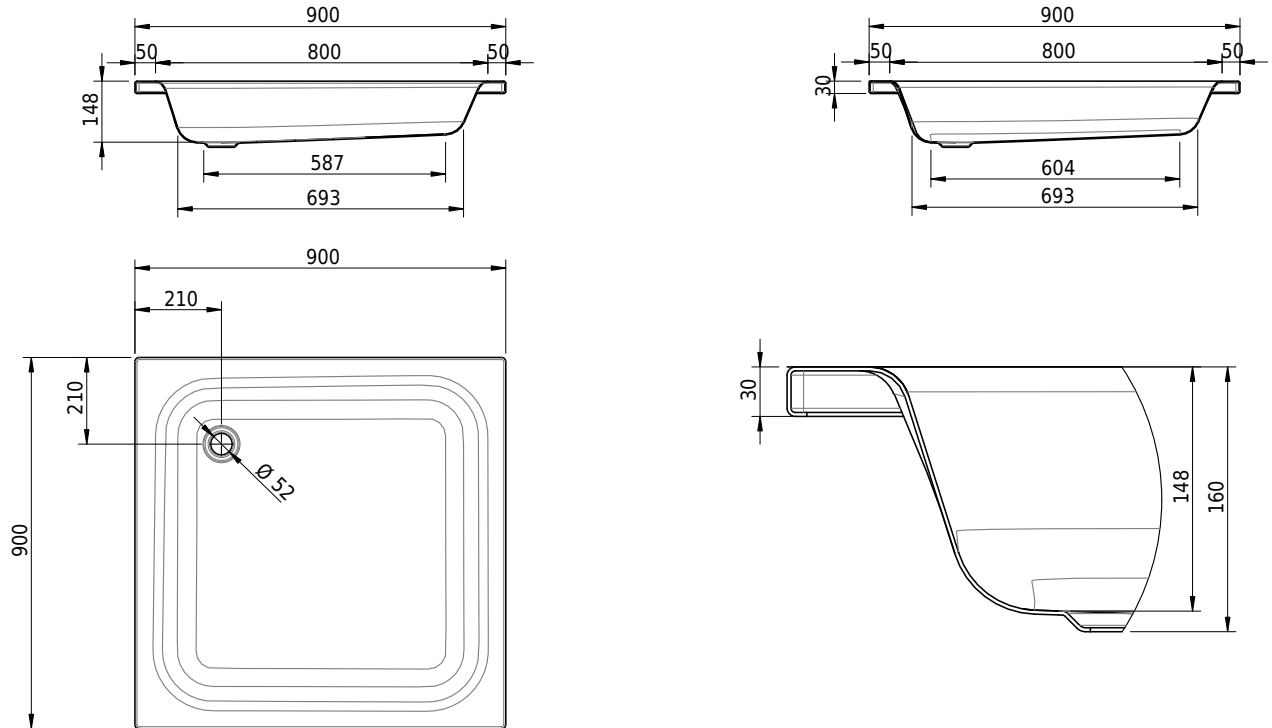

Massskizze

Schmidlin Duschwanne tief (15 cm)

90 x 90 x 15 cm

Ablaufloch \varnothing 52 mm

Artikel-Nr.: 1324-0001 SGVSB-Nr.: 141003 ST-Nr.: 1311122.100 Gewicht: 24 kg

Optionen

- Farbklasse IV +: I,III,VI,V [FA0_ _ _]
- Mit Zargen [Z_ _ _]
- ANTIGLISS PRO
- GLASUR PLUS [OV01]
- Speziallänge -2/+5 cm (beidseitig von -1 bis +2,5cm)
- Scharfkantige Ecke (Radius 5 mm) [EA_ _ 04]
- Geschnittene Ecke [EA_ _ 03]
- Abgerundete Ecke [EA_ _ 02]
- Schürze(n) 200 mm
- Schürze(n) Spezialhöhe
- Ablaufloch 90 mm [AG90]
- Spezialanfertigung

Zubehör

- Duschwannen-Fusset 4/6/8 (SIA 181), mit/ohne Dichtband
- Duschwannen-Montagerahmen BASIC (SIA 181)
- Schmidlin Zargen-Montagewinkel (SIA 181), Satz (4 Stück)
- Zargengummiprofil

Ab- und Überlaufgarnituren