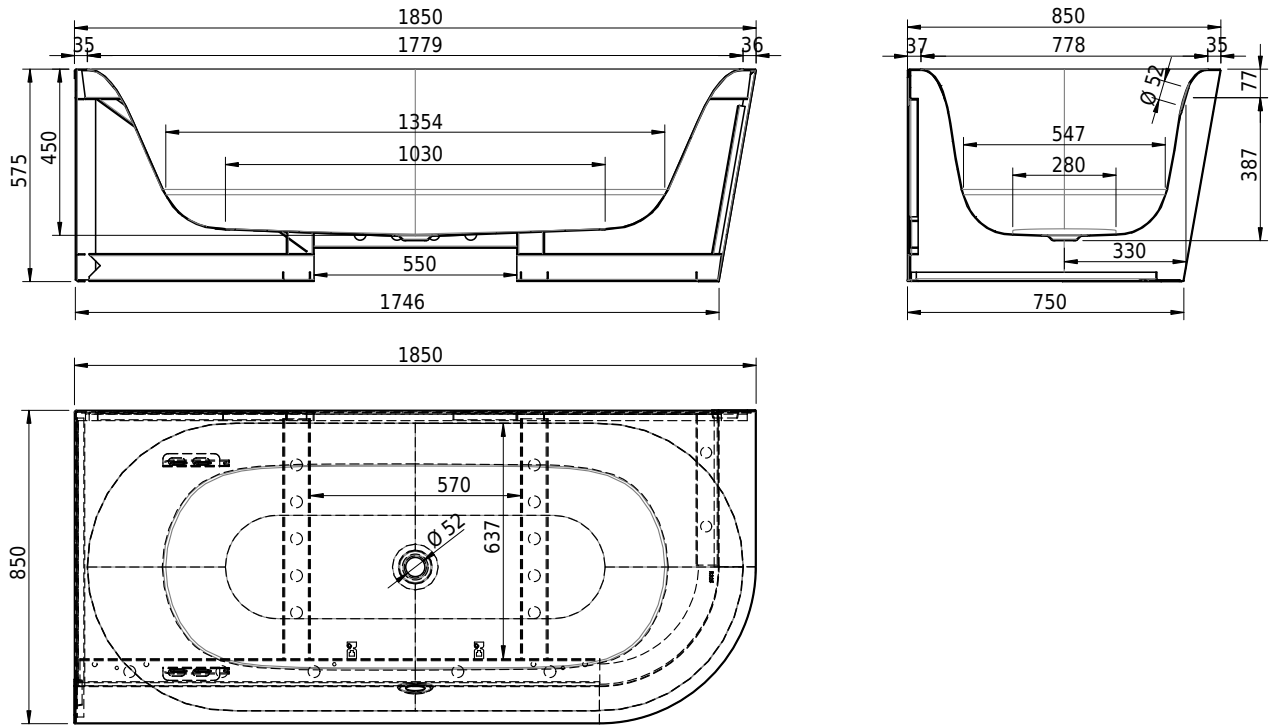

# Schmidlin SELLA SHAPE LEFT

185 x 85 x 45 cm

freistehend, mit nahtlos emaillierter konischer Schürze, inkl. Ab- und Überlaufgarnitur Multiplex, vormontiert, inkl. flexiblem Schlauch zum Anschluss der Ablaufgarnitur, Gesamthöhe 57.5 cm

Artikel-Nr.: 1327-0001    SGVSB-Nr.: 111303.100.901    ST-Nr.: 1144176.100    Gewicht: 105 kg    Nutzinhalt\*: 177 l